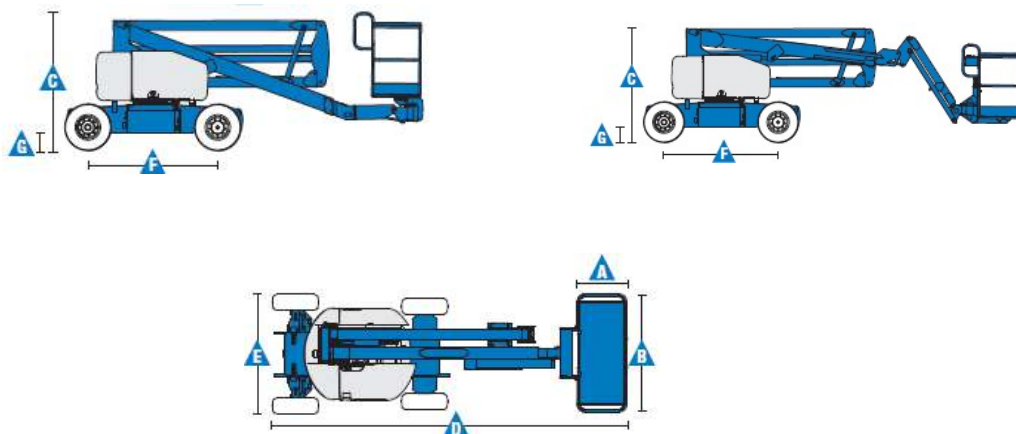

TANDEM
MASZYNY BUDOWLANE

PODNOŚNIK PRZEGUBOWY
GENIE Z-45/25JRT

Genie®

DANE TECHNICZNE

Wysokość robocza	15,86 m
Wysokość platformy	13,86 m
Wysięg boczny	7,52 m
Prześwit przy poziomym wysięgu bocznym	7,14 m
A. Długość platformy	1,83 m
B. Szerokość platformy	0,76 m
C. Wysokość w pozycji złożonej	2,13 m
D. Długość w pozycji złożonej	6,65 m
E. Szerokość	2,29 m
F. Rozstaw osi	2,03 m
G. Prześwit	0,37 m
Udźwig platformy	227 kg
Zewnętrzny promień skrętu	4,50 m
Wewnętrzny promień skrętu	1,68 m
Kąt obrotu kopuły	355°
Waga	6460 kg
Prędkość jazdy – opuszczona platforma	7,2 km/h
Prędkość jazdy – podniesiona platforma	1,0 km/h
Maksymalny kąt nachylenia	45%
Źródło zasilania	Deutz D2011L03i 48 KM
Pojemność zbiornika oleju hydraulicznego	83 L

WYPOSAŻENIE STANDARDOWE

- ❖ 1.52 m – długość ramienia JIB, o zakresie ruchu w pionie – 139° w modelu Z45/25J
- ❖ Stalowa platforma o szerokości 1.83 m z wejściem po obu stronach i uchylanymi bramkami
- ❖ Platforma samopoziomująca
- ❖ Platforma obracana hydraulicznie -90°/+90° w modelu Z45/25, natomiast w modelu Z45/25J -80°/+80°
- ❖ Chłodnica oleju hydraulicznego
- ❖ Przycisk kierunku jazdy obsługiwany za pomocą kciuka
- ❖ Zabezpieczenie przed omyłkową jazdą w przeciwnym kierunku
- ❖ Konstrukcja ramion umożliwiającą zachowanie odległości od ściany poruszając się platformą w pionie
- ❖ Proporcjonalne sterowanie za pomocą joysticka
- ❖ Obrót kopuły 355° - niekontynuowany
- ❖ Czujnik poziomego wychylenia z sygnałem dźwiękowym
- ❖ System zabezpieczający operatora przed zgnieciem
- ❖ Brak zarzucania tyłem pojazdu
- ❖ System kontroli trakcji
- ❖ Dwie prędkości jazdy
- ❖ Aktywna oś oscylacyjna
- ❖ Linia 230V doprowadzona do platformy (niezabezpieczona)
- ❖ Klakson
- ❖ Światło ostrzegawcze tzw. Kogut
- ❖ Alarm ruchów i jazdy
- ❖ Licznik motogodzin
- ❖ Certyfikowany system wagi w platformie maszyny
- ❖ Złącze do systemu Telematic – przygotowanie do pracy z modułem GPS