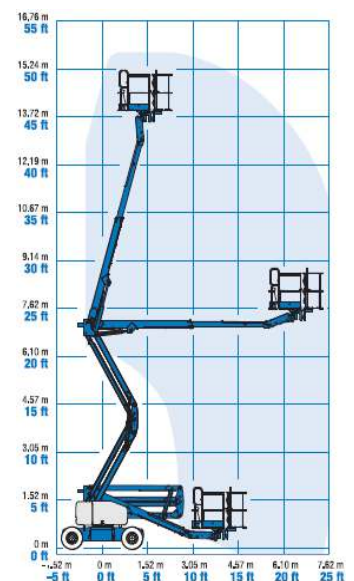

TANDEM
MASZYNY BUDOWLANE

PODNOŚNIK PRZEGUBOWY
GENIE Z-45/25JRT

Genie®

DANE TECHNICZNE

Wysokość robocza	15,86 m
Wysokość platformy	13,86 m
Wysięg boczny	7,52 m
Prześwit przy poziomym wysięgu bocznym	7,14 m
A. Długość platformy	1,83 m
B. Szerokość platformy	0,76 m
C. Wysokość w pozycji złożonej	2,13 m
D. Długość w pozycji złożonej	6,65 m
E. Szerokość	2,29 m
F. Rozstaw osi	2,03 m
G. Prześwit	0,37 m
Udźwig platformy	227 kg
Zewnętrzny promień skrętu	4,50 m
Wewnętrzny promień skrętu	1,68 m
Kąt obrotu kopuły	355°
Waga	6460 kg
Prędkość jazdy – opuszczona platforma	7,2 km/h
Prędkość jazdy – podniesiona platforma	1,0 km/h
Maksymalny kąt nachylenia	45%
Źródło zasilania	Deutz D2011L03i 48 KM
Pojemność zbiornika oleju hydraulicznego	83 L

WYPOSAŻENIE STANDARDOWE

- ❖ 1.52 m – długość ramienia JIB, o zakresie ruchu w pionie – 139° w modelu Z45/25J
- ❖ Stalowa platforma o szerokości 1.83 m z wejściem po obu stronach i uchylanymi bramkami
- ❖ Platforma samopoziomująca
- ❖ Platforma obracana hydraulicznie -90°/+90° w modelu Z45/25, natomiast w modelu Z45/25J -80°/+80°
- ❖ Chłodnica oleju hydraulicznego
- ❖ Przycisk kierunku jazdy obsługiwany za pomocą kciuka
- ❖ Zabezpieczenie przed omyłkową jazdą w przeciwnym kierunku
- ❖ Konstrukcja ramion umożliwiającą zachowanie odległości od ściany poruszając się platformą w pionie
- ❖ Proporcjonalne sterowanie za pomocą joysticka
- ❖ Obrót kopuły 355° - niekontynuowany
- ❖ Czujnik poziomego wychylenia z sygnałem dźwiękowym
- ❖ System zabezpieczający operatora przed zgnieciem
- ❖ Brak zarzucania tyłem pojazdu
- ❖ System kontroli trakcji
- ❖ Dwie prędkości jazdy
- ❖ Aktywna oś oscylacyjna
- ❖ Linia 230V doprowadzona do platformy (niezabezpieczona)
- ❖ Klakson
- ❖ Światło ostrzegawcze tzw. Kogut
- ❖ Alarm ruchów i jazdy
- ❖ Licznik motogodzin
- ❖ Certyfikowany system wagi w platformie maszyny
- ❖ Złącze do systemu Telematic – przygotowanie do pracy z modułem GPS