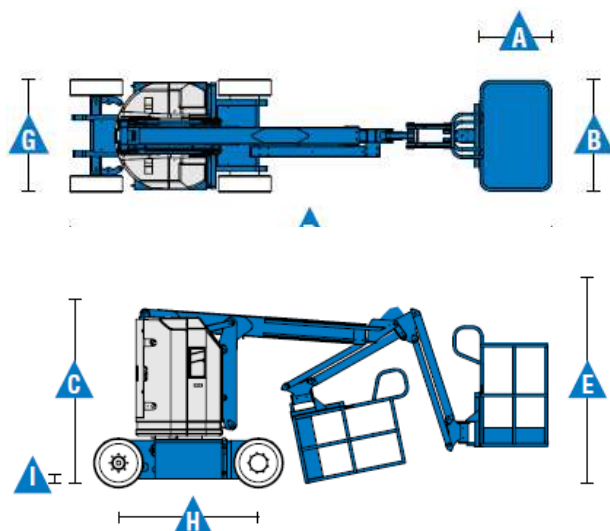

**TANDEM**  
MASZyny BUDOWLANE

PODNOŚNIK PRZEGUBOWY  
Z30/20N RJ

**Genie**®

## WYPOSAŻENIE STANDARDOWE

Wysokość robocza	10,89 m
Wysokość platformy	8,89 m
Wysięg boczny	6,25 m
Prześwit przy poziomym wysięgu bocznym	3,86 m
A. Długość platformy	1,17 m
B. Szerokość platformy	0,76 m
C. Wysokość w pozycji złożonej	2,05 m
D. Długość w pozycji złożonej	5,31 m
E. Wysokość w przechowywaniu	2,25 m
F. Długość w przechowywaniu	3,66 m
G. Szerokość	1,19 m
H. Rozstaw osi	1,60 m
I. Prześwit	0,09 m
Udźwig platformy	227 kg
Obrót kopuły	355°
Zewnętrzny promień skrętu	3,23 m
Wewnętrzny promień skrętu	1,65 m
Waga	6450 kg
Prędkość jazdy – opuszczona platforma	4,8 km/h
Prędkość jazdy – podniesiona platforma	1,1 km/h
Maksymalny kąt nachylenia	35 %
Źródło zasilania	48V DC (8 akumulatorów 6V 350 Ah)
Pojemność zbiornika oleju hydraulicznego	15,1 L

- ❖ 1.22 m – długość ramienia JiB
- ❖ Platforma samopoziomująca
- ❖ Platforma obracana hydraulicznie -90°/+90°
- ❖ Przycisk kierunku jazdy obsługiwany za pomocą kciuka
- ❖ Zabezpieczenie przed omyłkową jazdą w przeciwnym kierunku
- ❖ Konstrukcja ramion umożliwiająca zachowanie odległości od ściany poruszając się platformą w pionie
- ❖ Proporcjonalne sterowanie za pomocą joysticka
- ❖ Obrót kopuły 355° - niekontynuowany
- ❖ Czujnik poziomu wychylenia z sygnałem dźwiękowym
- ❖ System zabezpieczający operatora przed zgnieciem
- ❖ Brak zarzucania tyłem pojazdu
- ❖ Linia 230V doprowadzona do platformy (niezabezpieczona)
- ❖ Klakson
- ❖ Alarm dźwiękowy
- ❖ Alarm ruchów i jazdy
- ❖ Licznik motogodzin
- ❖ Certyfikowany system wagi w platformie maszyny
- ❖ Światło ostrzegawcze tzw. Kogut
- ❖ Złącze do systemu Telematic – przygotowanie do pracy z modulem GPS