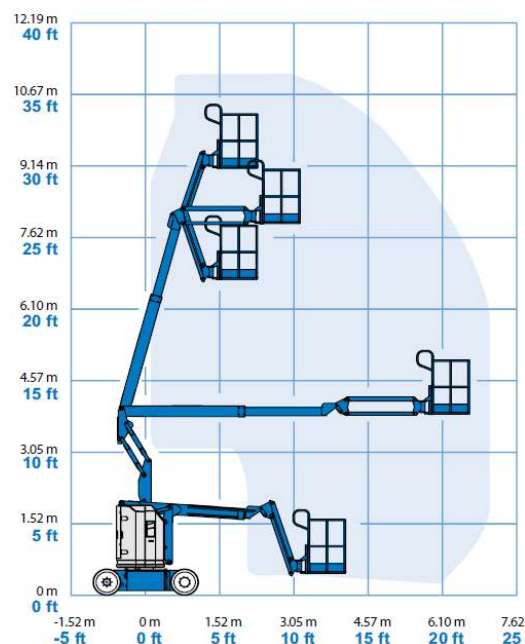

## WYPOSAŻENIE STANDARDOWE

Wysokość robocza	10,89 m
Wysokość platformy	8,89 m
Wysięg boczny	6,25 m
Prześwit przy poziomym wysięgu bocznym	3,86 m
A. Długość platformy	1,17 m
B. Szerokość platformy	0,76 m
C. Wysokość w pozycji złożonej	2,05 m
D. Długość w pozycji złożonej	5,31 m
E. Wysokość w przechowywaniu	2,25 m
F. Długość w przechowywaniu	3,66 m
G. Szerokość	1,19 m
H. Rozstaw osi	1,60 m
I. Prześwit	0,09 m
Udźwig platformy	227 kg
Obrót kopuły	355°
Zewnętrzny promień skrętu	3,23 m
Wewnętrzny promień skrętu	1,65 m
Waga	6450 kg
Prędkość jazdy – opuszczona platforma	4,8 km/h
Prędkość jazdy – podniesiona platforma	1,1 km/h
Maksymalny kąt nachylenia	35 %
Źródło zasilania	48V DC (8 akumulatorów 6V 350 Ah)
Pojemność zbiornika oleju hydraulicznego	15,1 L

- ❖ 1.22 m – długość ramienia JiB
- ❖ Platforma samopoziomująca
- ❖ Platforma obracana hydraulicznie -90°/+90°
- ❖ Przycisk kierunku jazdy obsługiwany za pomocą kciuka
- ❖ Zabezpieczenie przed omyłkową jazdą w przeciwnym kierunku
- ❖ Konstrukcja ramion umożliwiająca zachowanie odległości od ściany poruszając się platformą w pionie
- ❖ Proporcjonalne sterowanie za pomocą joysticka
- ❖ Obrót kopuły 355° - niekontynuowany
- ❖ Czujnik poziomu wychylenia z sygnałem dźwiękowym
- ❖ System zabezpieczający operatora przed zgnieciem
- ❖ Brak zarzucania tyłem pojazdu
- ❖ Linia 230V doprowadzona do platformy (niezabezpieczona)
- ❖ Klakson
- ❖ Alarm dźwiękowy
- ❖ Alarm ruchów i jazdy
- ❖ Licznik motogodzin
- ❖ Certyfikowany system wagi w platformie maszyny
- ❖ Światło ostrzegawcze tzw. Kogut
- ❖ Złącze do systemu Telematic – przygotowanie do pracy z modulem GPS