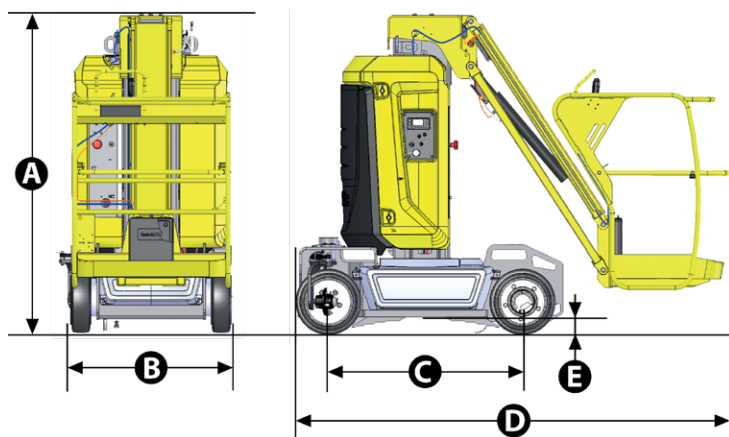

DANE TECHNICZNE

Wysokość robocza	8,70 m
Wysokość platformy	6,70 m
Maksymalny zasięg	3,00 m
A. Wysokość	1,99 m
B. Szerokość	1,00 m
C. Rozstaw osi	1,20 m
D. Długość	2,70 m
E. Prześwit	0,10 m
Długość platformy	0,98 m
Szerokość platformy	0,77 m
Udźwig platformy	200 kg
Zewnętrzny promień skrętu	1,88 m
Kąt obrotu podwozia	345°
Kąt pionowego obrotu kosza	130° (+70°/-60°)
Maksymalna wysokość jazdy	6,70 m
Waga	2585 kg
Prędkość jazdy	5,0 km/h
Maksymalny kąt nachylenia	25%
Akumulatory	24 V - 250 Ah
Pojemność zbiornika oleju hydraulicznego	7 L

WYPOSAŻENIE STANDARDOWE

- ❖ Prostownik o prądzie ładowania 35A
- ❖ Wskaźnik poziomu naładowania akumulatorów
- ❖ Wbudowane narzędzie diagnostyczne Haulotte Activ'Screen
- ❖ Centralny wlew do akumulatorów
- ❖ Otwory w podwoziu na wózek widłowy
- ❖ Uchwyty holownicze i transportowe
- ❖ Czujnik przechyłu (Pothole)
- ❖ Napęd na 2 przednie koła
- ❖ Skręt na 2 tylne koła
- ❖ Ogumienie "białe"
- ❖ Uruchamianie bez dodatkowych zabezpieczeń
- ❖ Licznik godzin
- ❖ Klakson
- ❖ 2 wyłączniki bezpieczeństwa
- ❖ Wskaźnik przeciążenia w koszu
- ❖ Ręczna pompa bezpieczeństwa
- ❖ 2 panele sterowania
- ❖ 2 uchwyty w koszu na pasy bezpieczeństwa
- ❖ Sygnał dźwiękowy w trakcie jazdy
- ❖ Akumulatory trakcyjne 24V - 250 Ah
- ❖ Silnik o napędzie elektrycznym 24V