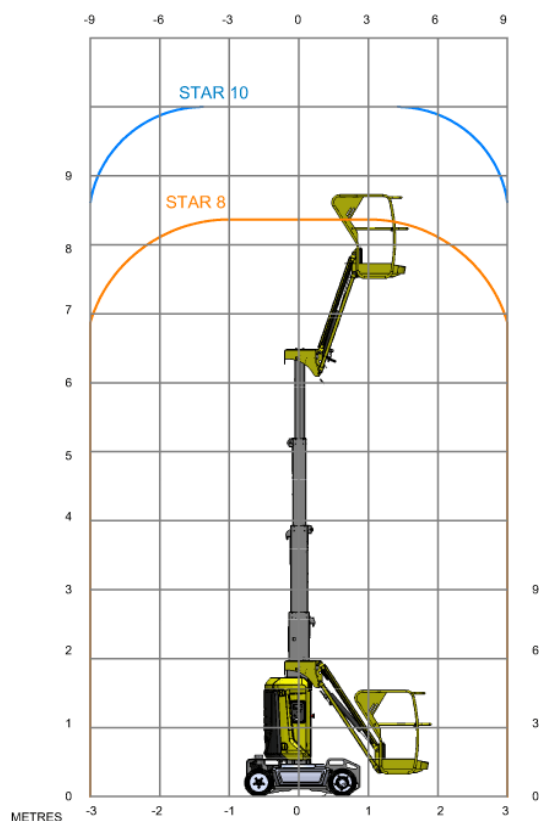

DANE TECHNICZNE

Wysokość robocza	8,70 m
Wysokość platformy	6,70 m
Maksymalny zasięg	3,00 m
A. Wysokość	1,99 m
B. Szerokość	1,00 m
C. Rozstaw osi	1,20 m
D. Długość	2,70 m
E. Prześwit	0,10 m
Długość platformy	0,98 m
Szerokość platformy	0,77 m
Udźwig platformy	200 kg
Zewnętrzny promień skrętu	1,88 m
Kąt obrotu podwozia	345°
Kąt pionowego obrotu kosza	130° (+70°/-60°)
Maksymalna wysokość jazdy	6,70 m
Waga	2585 kg
Prędkość jazdy	5,0 km/h
Maksymalny kąt nachylenia	25%
Akumulatory	24 V - 250 Ah
Pojemność zbiornika oleju hydraulicznego	7 L

WYPOSAŻENIE STANDARDOWE

- ❖ Prostownik o prądzie ładowania 35A
- ❖ Wskaźnik poziomu naładowania akumulatorów
- ❖ Wbudowane narzędzie diagnostyczne Haulotte Activ'Screen
- ❖ Centralny wlew do akumulatorów
- ❖ Otwory w podwoziu na wózek widłowy
- ❖ Uchwyty holownicze i transportowe
- ❖ Czujnik przechyłu (Pothole)
- ❖ Napęd na 2 przednie koła
- ❖ Skręt na 2 tylne koła
- ❖ Ogumienie "białe"
- ❖ Uruchamianie bez dodatkowych zabezpieczeń
- ❖ Licznik godzin
- ❖ Klakson
- ❖ 2 wyłączniki bezpieczeństwa
- ❖ Wskaźnik przeciążenia w koszu
- ❖ Ręczna pompa bezpieczeństwa
- ❖ 2 panele sterowania
- ❖ 2 uchwyty w koszu na pasy bezpieczeństwa
- ❖ Sygnał dźwiękowy w trakcie jazdy
- ❖ Akumulatory trakcyjne 24V - 250 Ah
- ❖ Silnik o napędzie elektrycznym 24V