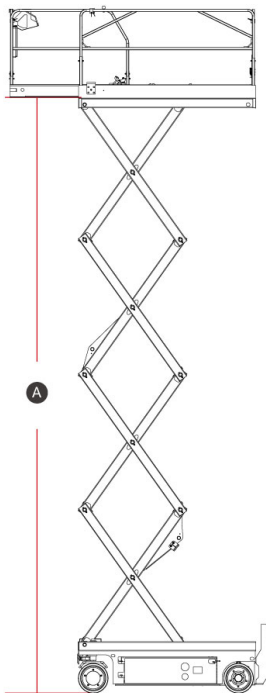

WAGA

Waga maszyny(CE)	985kg

✓ **Biuro**
biuro@tandem-podnosniki.pl
tel. 790 317 481

✓ **Wynajem**
wynajem@tandem-podnosniki.pl
tel. 881 773 883

✓ **Serwis**
serwis@tandem-podnosniki.pl
tel. 789 104 885

✓ **Sprzedaż / Części**
czesci@tandem-podnosniki.pl
tel. 780 534 834

ODDZIAŁ BYDGOSZCZ
ul. Piękna 13
85-303 Bydgoszcz

ODDZIAŁ GDAŃSK
ul. Rakietowa 7
80-298 Gdańsk

ODDZIAŁ POZNAŃ
ul. Wołczyńska 24
60-003 Poznań

ODDZIAŁ ŁÓDŹ
ul. Warecka 3
91-202 Łódź