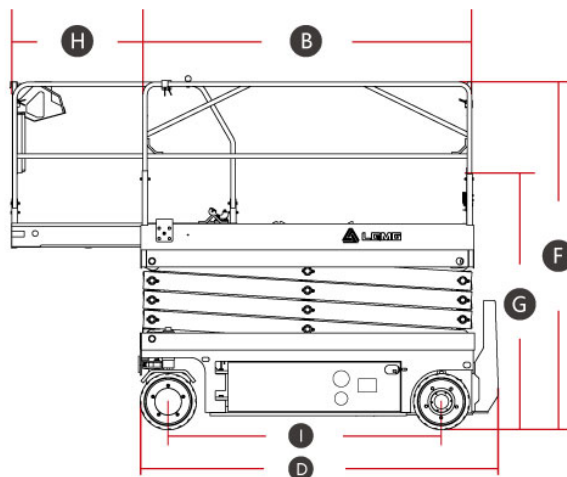

WAGA

Waga maszyny(CE)	985kg

✓ **Biuro**
biuro@tandem-podnosniki.pl
tel. 790 317 481

✓ **Wynajem**
wynajem@tandem-podnosniki.pl
tel. 881 773 883

✓ **Serwis**
serwis@tandem-podnosniki.pl
tel. 789 104 885

✓ **Sprzedaż / Części**
czesci@tandem-podnosniki.pl
tel. 780 534 834

ODDZIAŁ BYDGOSZCZ
ul. Piękna 13
85-303 Bydgoszcz

ODDZIAŁ GDAŃSK
ul. Rakietowa 7
80-298 Gdańsk

ODDZIAŁ POZNAŃ
ul. Wołczyńska 24
60-003 Poznań

ODDZIAŁ ŁÓDŹ
ul. Warecka 3
91-202 Łódź