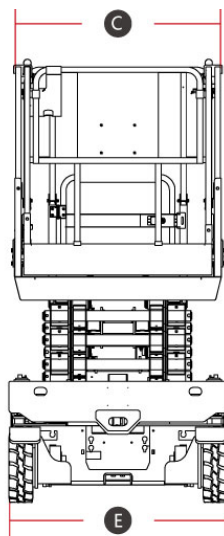

WAGA

Waga maszyny(CE)	985kg

✓ **Biuro**
biuro@tandem-podnosniki.pl
tel. 790 317 481

✓ **Wynajem**
wynajem@tandem-podnosniki.pl
tel. 881 773 883

✓ **Serwis**
serwis@tandem-podnosniki.pl
tel. 789 104 885

✓ **Sprzedaż / Części**
czesci@tandem-podnosniki.pl
tel. 780 534 834

ODDZIAŁ BYDGOSZCZ
ul. Piękna 13
85-303 Bydgoszcz

ODDZIAŁ GDAŃSK
ul. Rakietowa 7
80-298 Gdańsk

ODDZIAŁ POZNAŃ
ul. Wołczyńska 24
60-003 Poznań

ODDZIAŁ ŁÓDŹ
ul. Warecka 3
91-202 Łódź