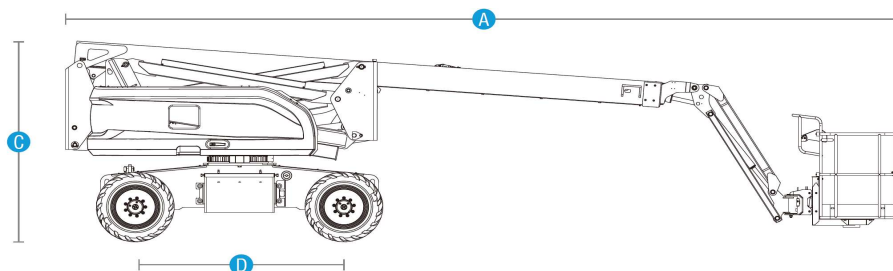

**DANE TECHNICZNE**

Model	AB22EJ PLUS
<b>Wymiary</b>	
Maksymalna wysokość kosza	21.60 m
Maksymalna wysokość robocza	23.60 m
Maksymalny wycięg boczny	13.40 m
Maksymalna prześwit pod przegubem	8.90 m
A) Długość przejazdowa / transportowa	9.95 m / 7.73 m
B) Szerokość przejazdowa / transportowa	2.49 m / 2.49 m
C) Wysokość przejazdowa / transportowa	2.68 m / 2.95 m
D) Rozstaw osi	2.49 m
Prześwit	0.39 m
Wymiary kosza (dł. x szer. x wys.)	2.44 m x 0.91 m x 1.10 m
<b>Wydajność</b>	
Ilość osób w koszu (wycięg ograniczony / nieograniczony)	3 osoby / 2 osoby
Udźwig kosza (wycięg ograniczony / nieograniczony)	454 kg - 340 kg / 230 kg
Zakres obrotu wieży	360° ciągły
Zachodzenie poza obrys w czasie obrotu wieży	0.84 m
Zakres obrotu kosza	180°
Maksymalna prędkość w pozycji transportowej	4.8 km/h
Maksymalna prędkość w pozycji roboczej	1.1 km/h
Zdolność pokonywania wzniesień (poz. transportowa)	40%
Promień skrętu (wewnętrzny/zewnętrzny)	2.40 m / 5.55 m
Maksymalne nachylenie terenu	5°
Siła boczna (wycięg ograniczony/nieograniczony)	600N / 400 N
Maksymalna dopuszczalna prędkość wiatru	12.5 m/s
Rozmiar i typ opon	36 x 14-20 (pełne)
Napęd i sterowanie	4WD x 2WS
<b>Zasilanie</b>	
Akumulatory	2 x 24V, 480 Ah
Napięcie w akumulatorach	48V DC
Napięcie sterujące	12V DC
Pojemność zbiornika hydraulicznego	130 L
<b>Waga</b>	
Waga	10.900 kg
Zgodny z normami	CE/AS