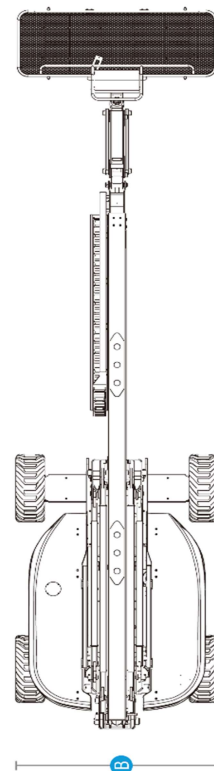

### Funkcje opcjonalne

Kosz o szerokości 1.45m (4'9")	Przetwornica napięcia 230V AC	Gniazdko w koszu
Kosz o szerokości 1.83m (6')	Oświetlenie robocze	System antykolizyjny
Wzmocnione, niebrudzące opony wypełnione pianką		Kosz z trzema bramkami

**DANE TECHNICZNE**

Model	AB22EJ PLUS
<b>Wymiary</b>	
Maksymalna wysokość kosza	21.60 m
Maksymalna wysokość robocza	23.60 m
Maksymalny wycięg boczny	13.40 m
Maksymalna prześwit pod przegubem	8.90 m
A) Długość przejazdowa / transportowa	9.95 m / 7.73 m
B) Szerokość przejazdowa / transportowa	2.49 m / 2.49 m
C) Wysokość przejazdowa / transportowa	2.68 m / 2.95 m
D) Rozstaw osi	2.49 m
Prześwit	0.39 m
Wymiary kosza (dł. x szer. x wys.)	2.44 m x 0.91 m x 1.10 m
<b>Wydajność</b>	
Ilość osób w koszu (wycięg ograniczony / nieograniczony)	3 osoby / 2 osoby
Udźwig kosza (wycięg ograniczony / nieograniczony)	454 kg - 340 kg / 230 kg
Zakres obrotu wieży	360° ciągły
Zachodzenie poza obrys w czasie obrotu wieży	0.84 m
Zakres obrotu kosza	180°
Maksymalna prędkość w pozycji transportowej	4.8 km/h
Maksymalna prędkość w pozycji roboczej	1.1 km/h
Zdolność pokonywania wzniesień (poz. transportowa)	40%
Promień skrętu (wewnętrzny/zewnętrzny)	2.40 m / 5.55 m
Maksymalne nachylenie terenu	5°
Siła boczna (wycięg ograniczony/nieograniczony)	600N / 400 N
Maksymalna dopuszczalna prędkość wiatru	12.5 m/s
Rozmiar i typ opon	36 x 14-20 (pełne)
Napęd i sterowanie	4WD x 2WS
<b>Zasilanie</b>	
Akumulatory	2 x 24V, 480 Ah
Napięcie w akumulatorach	48V DC
Napięcie sterujące	12V DC
Pojemność zbiornika hydraulicznego	130 L
<b>Waga</b>	
Waga	10.900 kg
Zgodny z normami	CE/AS