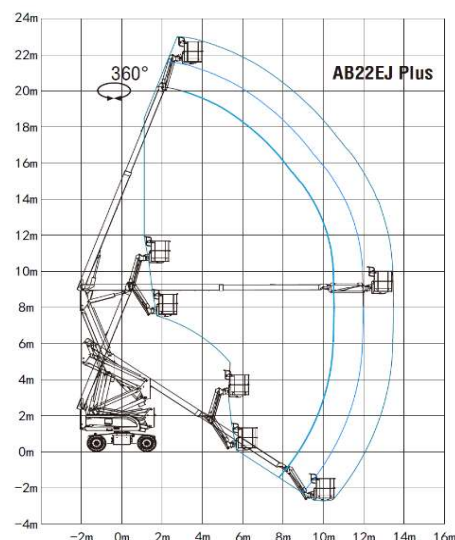

### Funkcje opcjonalne

Kosz o szerokości 1.45m (4'9")	Przetwornica napięcia 230V AC	Gniazdko w koszu
Kosz o szerokości 1.83m (6')	Oświetlenie robocze	System antykolizyjny
Wzmocnione, niebrudzące opony wypełnione pianką		Kosz z trzema bramkami

**DANE TECHNICZNE**

Model	AB22EJ PLUS
<b>Wymiary</b>	
Maksymalna wysokość kosza	21.60 m
Maksymalna wysokość robocza	23.60 m
Maksymalny wycięg boczny	13.40 m
Maksymalna prześwit pod przegubem	8.90 m
A) Długość przejazdowa / transportowa	9.95 m / 7.73 m
B) Szerokość przejazdowa / transportowa	2.49 m / 2.49 m
C) Wysokość przejazdowa / transportowa	2.68 m / 2.95 m
D) Rozstaw osi	2.49 m
Prześwit	0.39 m
Wymiary kosza (dł. x szer. x wys.)	2.44 m x 0.91 m x 1.10 m
<b>Wydajność</b>	
Ilość osób w koszu (wycięg ograniczony / nieograniczony)	3 osoby / 2 osoby
Udźwig kosza (wycięg ograniczony / nieograniczony)	454 kg - 340 kg / 230 kg
Zakres obrotu wieży	360° ciągły
Zachodzenie poza obrys w czasie obrotu wieży	0.84 m
Zakres obrotu kosza	180°
Maksymalna prędkość w pozycji transportowej	4.8 km/h
Maksymalna prędkość w pozycji roboczej	1.1 km/h
Zdolność pokonywania wzniesień (poz. transportowa)	40%
Promień skrętu (wewnętrzny/zewnętrzny)	2.40 m / 5.55 m
Maksymalne nachylenie terenu	5°
Siła boczna (wycięg ograniczony/nieograniczony)	600N / 400 N
Maksymalna dopuszczalna prędkość wiatru	12.5 m/s
Rozmiar i typ opon	36 x 14-20 (pełne)
Napęd i sterowanie	4WD x 2WS
<b>Zasilanie</b>	
Akumulatory	2 x 24V, 480 Ah
Napięcie w akumulatorach	48V DC
Napięcie sterujące	12V DC
Pojemność zbiornika hydraulicznego	130 L
<b>Waga</b>	
Waga	10.900 kg
Zgodny z normami	CE/AS