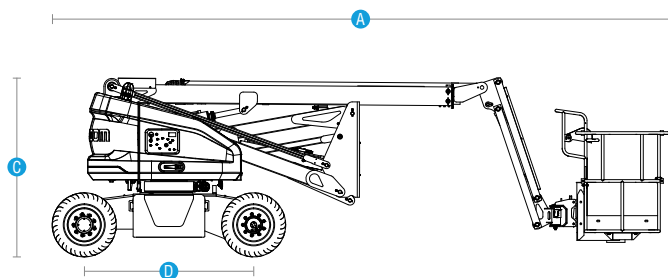

ODDZIAŁ GDAŃSK
 ul. Rakietowa 7
 80-298 Gdańsk

ODDZIAŁ POZNAŃ
 ul. Wołczyńska 24
 60-003 Poznań

ODDZIAŁ ŁÓDŹ
 ul. Warecka 3
 91-202 Łódź

DANE TECHNICZNE

Model	AB16EJ
Wymiary	
Maksymalna wysokość kosza	15.70 m
Maksymalna wysokość robocza	17.70 m
Maksymalny wysięg boczny	9.30 m
Maksymalna prześwit pod przegubem	7.80 m
A) Długość przejazdowa / transportowa	6.80 m
B) Szerokość przejazdowa / transportowa	1.90 m
C) Wysokość przejazdowa / transportowa	2.00 m
D) Rozstaw osi	1.90 m
Prześwit	0.22 m
Wymiary kosza (dł. x szer. x wys.)	1.83 m x 0.85 m x 1.10 m
Wydajność	
Maksymalna ilość osób w koszu	2 osoby
Udźwig platformy	230 kg
Zakres obrotu wieży	355°
Zachodzenie poza obrys w czasie obrotu wieży	0.05 m
Zakres obrotu kosza	160°
Maksymalna prędkość w pozycji transportowej	5.2 km/h
Maksymalna prędkość w pozycji roboczej	0.8 km/h
Zdolność pokonywania wzniesień (poz. transportowa)	30%
Promień skrętu (wewnętrzny/zewnętrzny)	0.7m 3.31m
Maksymalne nachylenie terenu	5°
Rozmiar opon	240/55D17.5 Foam-filled tyres
Napęd i sterowanie	2WD×2WS
Zasilanie	
Akumulatory	8×6V,420 Ah
Napięcie sterujące	12V DC
Pojemność zbiornika hydraulicznego	40L
Waga	
Waga	7,300kg
Zgodny z normami ISO/CE/ANSI/EAC	