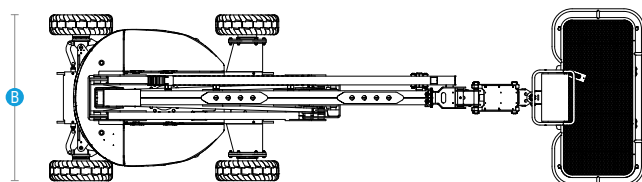

ODDZIAŁ GDAŃSK
 ul. Rakietowa 7
 80-298 Gdańsk

ODDZIAŁ POZNAŃ
 ul. Wołczyńska 24
 60-003 Poznań

ODDZIAŁ ŁÓDŹ
 ul. Warecka 3
 91-202 Łódź

DANE TECHNICZNE

Model	AB16EJ
Wymiary	
Maksymalna wysokość kosza	15.70 m
Maksymalna wysokość robocza	17.70 m
Maksymalny wysięg boczny	9.30 m
Maksymalna prześwit pod przegubem	7.80 m
A) Długość przejazdowa / transportowa	6.80 m
B) Szerokość przejazdowa / transportowa	1.90 m
C) Wysokość przejazdowa / transportowa	2.00 m
D) Rozstaw osi	1.90 m
Prześwit	0.22 m
Wymiary kosza (dł. x szer. x wys.)	1.83 m x 0.85 m x 1.10 m
Wydajność	
Maksymalna ilość osób w koszu	2 osoby
Udźwig platformy	230 kg
Zakres obrotu wieży	355°
Zachodzenie poza obrys w czasie obrotu wieży	0.05 m
Zakres obrotu kosza	160°
Maksymalna prędkość w pozycji transportowej	5.2 km/h
Maksymalna prędkość w pozycji roboczej	0.8 km/h
Zdolność pokonywania wzniesień (poz. transportowa)	30%
Promień skrętu (wewnętrzny/zewnętrzny)	0.7m 3.31m
Maksymalne nachylenie terenu	5°
Rozmiar opon	240/55D17.5 Foam-filled tyres
Napęd i sterowanie	2WD×2WS
Zasilanie	
Akumulatory	8×6V,420 Ah
Napięcie sterujące	12V DC
Pojemność zbiornika hydraulicznego	40L
Waga	
Waga	7,300kg
Zgodny z normami ISO/CE/ANSI/EAC	