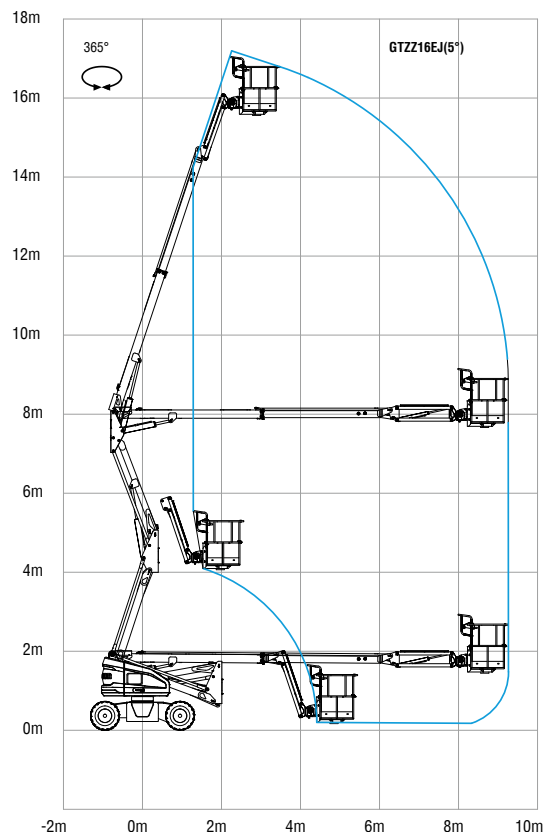

NAJWAŻNIEJSZE CECHY

Nadaje się do wąskich przestrzeni

- Mała szerokość 1.9m(6'3"), 50mm(2") minimalne zachodzenie poza obrys podczas obrotu

Ekologiczny

- W pełni zasilany z akumulatorów, cichy, zerowa emisja, długa żywotność akumulatorów, szczególnie odpowiedni do pracy w pomieszczeniach

ODDZIAŁ GDAŃSK
 ul. Rakietowa 7
 80-298 Gdańsk

ODDZIAŁ POZNAŃ
 ul. Wołczyńska 24
 60-003 Poznań

ODDZIAŁ ŁÓDŹ
 ul. Warecka 3
 91-202 Łódź

DANE TECHNICZNE

Model	AB16EJ
Wymiary	
Maksymalna wysokość kosza	15.70 m
Maksymalna wysokość robocza	17.70 m
Maksymalny wysięg boczny	9.30 m
Maksymalna prześwit pod przegubem	7.80 m
A) Długość przejazdowa / transportowa	6.80 m
B) Szerokość przejazdowa / transportowa	1.90 m
C) Wysokość przejazdowa / transportowa	2.00 m
D) Rozstaw osi	1.90 m
Prześwit	0.22 m
Wymiary kosza (dł. x szer. x wys.)	1.83 m x 0.85 m x 1.10 m
Wydajność	
Maksymalna ilość osób w koszu	2 osoby
Udźwig platformy	230 kg
Zakres obrotu wieży	355°
Zachodzenie poza obrys w czasie obrotu wieży	0.05 m
Zakres obrotu kosza	160°
Maksymalna prędkość w pozycji transportowej	5.2 km/h
Maksymalna prędkość w pozycji roboczej	0.8 km/h
Zdolność pokonywania wzniesień (poz. transportowa)	30%
Promień skrętu (wewnętrzny/zewnętrzny)	0.7m 3.31m
Maksymalne nachylenie terenu	5°
Rozmiar opon	240/55D17.5 Foam-filled tyres
Napęd i sterowanie	2WD×2WS
Zasilanie	
Akumulatory	8×6V,420 Ah
Napięcie sterujące	12V DC
Pojemność zbiornika hydraulicznego	40L
Waga	
Waga	7,300kg
Zgodny z normami ISO/CE/ANSI/EAC	