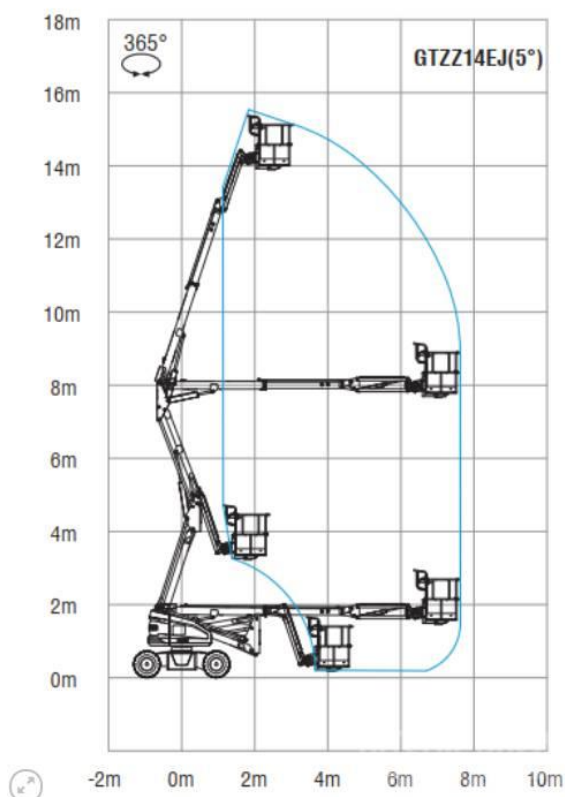

ODDZIAŁ GDAŃSK
 ul. Rakietowa 7
 80-298 Gdańsk

ODDZIAŁ POZNAŃ
 ul. Wołczyńska 24
 60-003 Poznań

ODDZIAŁ ŁÓDŹ
 ul. Warecka 3
 91-202 Łódź

DANE TECHNICZNE

Model	AB14EJ
Wymiary	
Maksymalna wysokość kosza	14.00 m
Maksymalna wysokość robocza	16.00 m
Maksymalny wysięg boczny	7.60 m
Maksymalna prześwit pod przegubem	7.80 m
A) Długość przejazdowa / transportowa	6.00 m
B) Szerokość przejazdowa / transportowa	1.73 m
C) Wysokość przejazdowa / transportowa	2.00 m
D) Rozstaw osi	1.90 m
Prześwit	0.22 m
Wymiary kosza (dł. x szer. x wys.)	1.45 m x 0.85 m x 1.10 m
Wydajność	
Maksymalna ilość osób w koszu	2 osoby
Udźwig platformy	230 kg
Zakres obrotu wieży	355°
Zachodzenie poza obrys w czasie obrotu wieży	0.00 m
Zakres obrotu kosza	160°
Maksymalna prędkość w pozycji transportowej	5.2 km/h
Maksymalna prędkość w pozycji roboczej	0.8 km/h
Zdolność pokonywania wzniesień (poz. transportowa)	30%
Promień skrętu (wewnętrzny/zewnętrzny)	1.15 m / 3.51 m
Maksymalne nachylenie terenu	5°
Rozmiar opon	240/55D17.5 Foam-filled tyres
Napęd i sterowanie	2WDx2WS
Zasilanie	
Akumulatory	8x6V,420 Ah
Napięcie sterujące	12V DC
Pojemność zbiornika hydraulicznego	40L
Waga	
Waga	7,100kg
Zgodny z normami ISO/CE/ANSI/EAC	