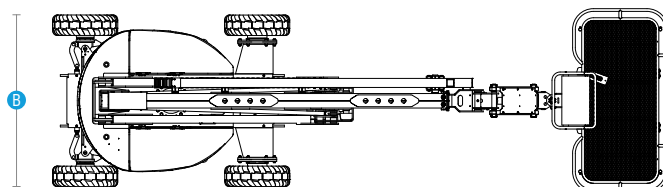

ODDZIAŁ GDAŃSK
 ul. Rakietowa 7
 80-298 Gdańsk

ODDZIAŁ POZNAŃ
 ul. Wołczyńska 24
 60-003 Poznań

ODDZIAŁ ŁÓDŹ
 ul. Warecka 3
 91-202 Łódź

DANE TECHNICZNE

Model	AB14EJ
Wymiary	
Maksymalna wysokość kosza	14.00 m
Maksymalna wysokość robocza	16.00 m
Maksymalny wysięg boczny	7.60 m
Maksymalna prześwit pod przegubem	7.80 m
A) Długość przejazdowa / transportowa	6.00 m
B) Szerokość przejazdowa / transportowa	1.73 m
C) Wysokość przejazdowa / transportowa	2.00 m
D) Rozstaw osi	1.90 m
Prześwit	0.22 m
Wymiary kosza (dł. x szer. x wys.)	1.45 m x 0.85 m x 1.10 m
Wydajność	
Maksymalna ilość osób w koszu	2 osoby
Udźwig platformy	230 kg
Zakres obrotu wieży	355°
Zachodzenie poza obrys w czasie obrotu wieży	0.00 m
Zakres obrotu kosza	160°
Maksymalna prędkość w pozycji transportowej	5.2 km/h
Maksymalna prędkość w pozycji roboczej	0.8 km/h
Zdolność pokonywania wzniesień (poz. transportowa)	30%
Promień skrętu (wewnętrzny/zewnętrzny)	1.15 m / 3.51 m
Maksymalne nachylenie terenu	5°
Rozmiar opon	240/55D17.5 Foam-filled tyres
Napęd i sterowanie	2WDx2WS
Zasilanie	
Akumulatory	8x6V,420 Ah
Napięcie sterujące	12V DC
Pojemność zbiornika hydraulicznego	40L
Waga	
Waga	7,100kg
Zgodny z normami ISO/CE/ANSI/EAC	