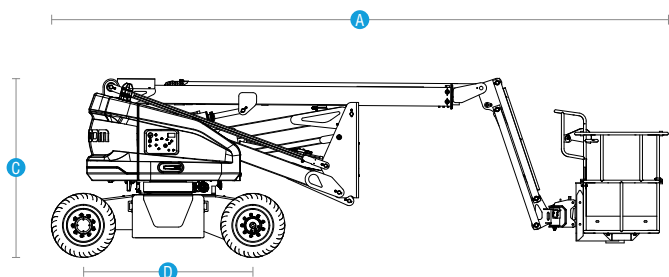

ODDZIAŁ GDAŃSK
 ul. Rakietowa 7
 80-298 Gdańsk

ODDZIAŁ POZNAŃ
 ul. Wołczyńska 24
 60-003 Poznań

ODDZIAŁ ŁÓDŹ
 ul. Warecka 3
 91-202 Łódź

DANE TECHNICZNE

Model	AB14EJ
Wymiary	
Maksymalna wysokość kosza	14.00 m
Maksymalna wysokość robocza	16.00 m
Maksymalny wysięg boczny	7.60 m
Maksymalna prześwit pod przegubem	7.80 m
A) Długość przejazdowa / transportowa	6.00 m
B) Szerokość przejazdowa / transportowa	1.73 m
C) Wysokość przejazdowa / transportowa	2.00 m
D) Rozstaw osi	1.90 m
Prześwit	0.22 m
Wymiary kosza (dł. x szer. x wys.)	1.45 m x 0.85 m x 1.10 m
Wydajność	
Maksymalna ilość osób w koszu	2 osoby
Udźwig platformy	230 kg
Zakres obrotu wieży	355°
Zachodzenie poza obrys w czasie obrotu wieży	0.00 m
Zakres obrotu kosza	160°
Maksymalna prędkość w pozycji transportowej	5.2 km/h
Maksymalna prędkość w pozycji roboczej	0.8 km/h
Zdolność pokonywania wzniesień (poz. transportowa)	30%
Promień skrętu (wewnętrzny/zewnętrzny)	1.15 m / 3.51 m
Maksymalne nachylenie terenu	5°
Rozmiar opon	240/55D17.5 Foam-filled tyres
Napęd i sterowanie	2WDx2WS
Zasilanie	
Akumulatory	8x6V,420 Ah
Napięcie sterujące	12V DC
Pojemność zbiornika hydraulicznego	40L
Waga	
Waga	7,100kg
Zgodny z normami ISO/CE/ANSI/EAC	