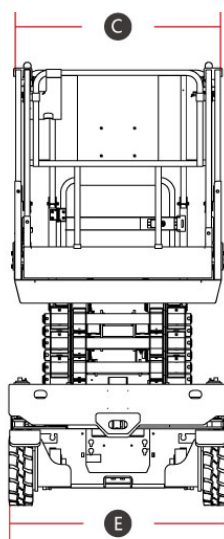

## DANE TECHNICZNE

MODEL	S1413EII
<b>WYMIARY</b>	
Maks. wysokość robocza (wewn./zewn.)	15,8/10 m
A – Wysokość platformy-podniesionej (wewn./zewn.)	13,8/8 m
B – Długość platformy	2,64 m
C – Szerokość platformy	1,12 m
D – Całkowita długość	2,8 m
E – Całkowita długość	1,3 m
F – Całkowita wysokość-poręcze podniesione	2,74 m
G – Całkowita wysokość-poręcze opuszczone	1,94 m
H – Platforma rozszerzeniowa	0,9 m
I – Rozstaw osi	2,22 m
Prześwit (schowany/podniesiony)	105/20 mm
Maks. liczba osób na platformie (wewn./zewn.)	2 osoby/ 1 osoba
Udźwig platformy	320 kg
Udźwig platformy-rozszerzenie	120 kg
Rozmiar opon	380×130 mm
<b>ZASILANIE</b>	
Źródło zasilania	24V 225Ah
<b>WAGA</b>	
Waga maszyny(CE)	3 500 kg