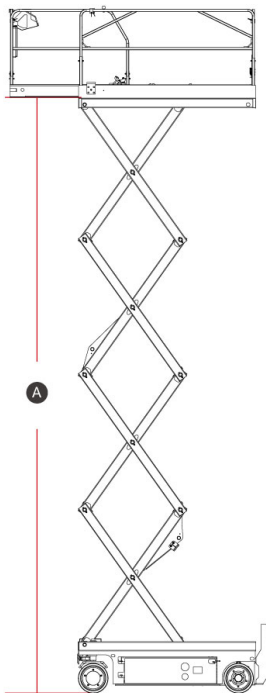

## DANE TECHNICZNE

MODEL	S1413EII
<b>WYMIARY</b>	
Maks. wysokość robocza (wewn./zewn.)	15,8/10 m
A – Wysokość platformy-podniesionej (wewn./zewn.)	13,8/8 m
B – Długość platformy	2,64 m
C – Szerokość platformy	1,12 m
D – Całkowita długość	2,8 m
E – Całkowita długość	1,3 m
F – Całkowita wysokość-poręcze podniesione	2,74 m
G – Całkowita wysokość-poręcze opuszczone	1,94 m
H – Platforma rozszerzeniowa	0,9 m
I – Rozstaw osi	2,22 m
Prześwit (schowany/podniesiony)	105/20 mm
Maks. liczba osób na platformie (wewn./zewn.)	2 osoby/ 1 osoba
Udźwig platformy	320 kg
Udźwig platformy-rozszerzenie	120 kg
Rozmiar opon	380×130 mm
<b>ZASILANIE</b>	
Źródło zasilania	24V 225Ah
<b>WAGA</b>	
Waga maszyny(CE)	3 500 kg