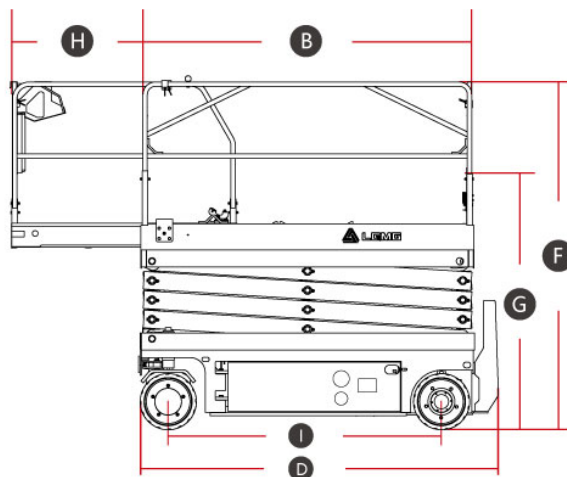

## DANE TECHNICZNE

MODEL	S1413EII
<b>WYMIARY</b>	
Maks. wysokość robocza (wewn./zewn.)	15,8/10 m
A – Wysokość platformy-podniesionej (wewn./zewn.)	13,8/8 m
B – Długość platformy	2,64 m
C – Szerokość platformy	1,12 m
D – Całkowita długość	2,8 m
E – Całkowita długość	1,3 m
F – Całkowita wysokość-poręcze podniesione	2,74 m
G – Całkowita wysokość-poręcze opuszczone	1,94 m
H – Platforma rozszerzeniowa	0,9 m
I – Rozstaw osi	2,22 m
Prześwit (schowany/podniesiony)	105/20 mm
Maks. liczba osób na platformie (wewn./zewn.)	2 osoby/ 1 osoba
Udźwig platformy	320 kg
Udźwig platformy-rozszerzenie	120 kg
Rozmiar opon	380×130 mm
<b>ZASILANIE</b>	
Źródło zasilania	24V 225Ah
<b>WAGA</b>	
Waga maszyny(CE)	3 500 kg