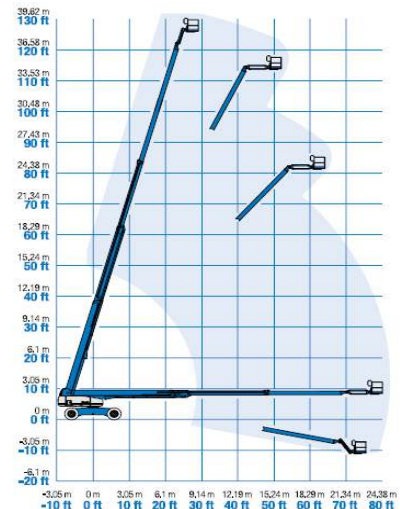

DANE TECHNICZNE

WYPOSAŻENIE STANDARDOWE

Wysokość robocza	40,15 m
Wysokość platformy	38,15 m
Wysięg boczny	24,38 m
Zasięg poniżej poziomu gruntu	3,27 m
A. Długość platformy (8ft)	2,44 m
B. Szerokość platformy (8ft)	0,91 m
Długość platformy (6ft)	1,83 m
Szerokość platformy (6ft)	0,76 m
C. Wysokość w pozycji złożonej	3,07 m
D. Długość w pozycji złożonej	14,25 m
E. Szerokość - oś złożona/ rozłożona	2,49 m / 3,35 m
F. Rozstaw osi	3,66 m
G. Prześwit	0,44 m
Udźwig platformy	227 kg
Obrót kopuły	360°
Zewnętrzny promień skrętu - oś złoż. / rozłoż.	6,75 m / 5,74 m
Wewnętrzny promień skrętu - oś złoż. / rozłoż.	4,01 m / 2,59 m
Zarzucanie tyłem - oś złożona/ oś rozłożona	1,68 m / 1,24 m
Waga	20248 kg
Prędkość jazdy – opuszczona platforma	4,8 km/h
Prędkość jazdy – podniesiona platforma	1,1 km/h
Maksymalny kąt nachylenia	40 %
Źródło zasilania	Deutz TD2011 L04i 74KM
Pojemność zbiornika oleju hydraulicznego	208 L

- ❖ Stalowa platforma o szerokości 2.44 m
- ❖ Platforma samopoziomująca
- ❖ Platforma obracana hydraulicznie -80°/+80°
- ❖ Zamykane osłony komponentów hydraulicznych i silnika
- ❖ Przycisk kierunku jazdy obsługiwany za pomocą kciuka
- ❖ Zabezpieczenie przed omyłkową jazdą w przeciwnym kierunku
- ❖ Czujnik poziomu wychylenia z sygnałem dźwiękowym
- ❖ System zabezpieczający operatora przed zgnieciem
- ❖ Proporcjonalne sterowanie za pomocą joysticka
- ❖ Wbudowany system diagnostyczny i Wyświetlacz monitorowania silnika oraz stanu silnika
- ❖ Obrót kopuły 360° - kontynuowany
- ❖ System kontroli trakcji
- ❖ Chłodnica oleju hydraulicznego
- ❖ Dwie prędkości jazdy
- ❖ Cztery tryby sterowania: przód, tył, krab i skoordynowany
- ❖ Aktywna oś oscylacyjna
- ❖ Linia 230V doprowadzona do platformy (niezabezpieczona)
- ❖ Klakson
- ❖ Światło ostrzegawcze tzw. Kogut
- ❖ Alarm ruchów i jazdy
- ❖ Licznik motogodzin
- ❖ Certyfikowany system wagi w platformie maszyny
- ❖ Złącze do systemu Telematic – przygotowanie do pracy z modułem GPS