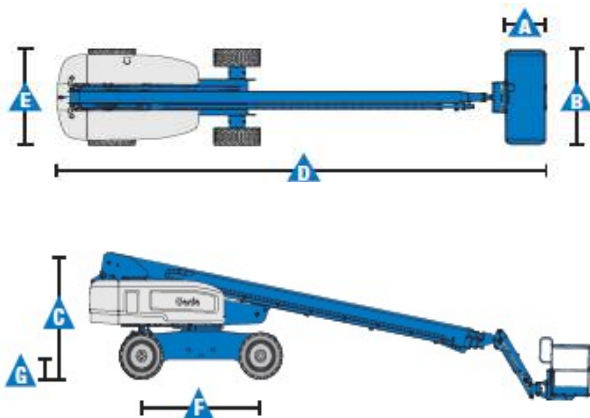

DANE TECHNICZNE

WYPOSAŻENIE STANDARDOWE

Wysokość robocza	40,15 m
Wysokość platformy	38,15 m
Wysięg boczny	24,38 m
Zasięg poniżej poziomu gruntu	3,27 m
A. Długość platformy (8ft)	2,44 m
B. Szerokość platformy (8ft)	0,91 m
Długość platformy (6ft)	1,83 m
Szerokość platformy (6ft)	0,76 m
C. Wysokość w pozycji złożonej	3,07 m
D. Długość w pozycji złożonej	14,25 m
E. Szerokość - oś złożona/ rozłożona	2,49 m / 3,35 m
F. Rozstaw osi	3,66 m
G. Prześwit	0,44 m
Udźwig platformy	227 kg
Obrót kopuły	360°
Zewnętrzny promień skrętu - oś złoż. / rozłoż.	6,75 m / 5,74 m
Wewnętrzny promień skrętu - oś złoż. / rozłoż.	4,01 m / 2,59 m
Zarzucanie tyłem - oś złożona/ oś rozłożona	1,68 m / 1,24 m
Waga	20248 kg
Prędkość jazdy – opuszczona platforma	4,8 km/h
Prędkość jazdy – podniesiona platforma	1,1 km/h
Maksymalny kąt nachylenia	40 %
Źródło zasilania	Deutz TD2011 L04i 74KM
Pojemność zbiornika oleju hydraulicznego	208 L

- ❖ Stalowa platforma o szerokości 2.44 m
- ❖ Platforma samopoziomująca
- ❖ Platforma obracana hydraulicznie -80°/+80°
- ❖ Zamykane osłony komponentów hydraulicznych i silnika
- ❖ Przycisk kierunku jazdy obsługiwany za pomocą kciuka
- ❖ Zabezpieczenie przed omyłkową jazdą w przeciwnym kierunku
- ❖ Czujnik poziomu wychylenia z sygnałem dźwiękowym
- ❖ System zabezpieczający operatora przed zgnieciem
- ❖ Proporcjonalne sterowanie za pomocą joysticka
- ❖ Wbudowany system diagnostyczny i Wyświetlacz monitorowania silnika oraz stanu silnika
- ❖ Obrót kopuły 360° - kontynuowany
- ❖ System kontroli trakcji
- ❖ Chłodnica oleju hydraulicznego
- ❖ Dwie prędkości jazdy
- ❖ Cztery tryby sterowania: przód, tył, krab i skoordynowany
- ❖ Aktywna oś oscylacyjna
- ❖ Linia 230V doprowadzona do platformy (niezabezpieczona)
- ❖ Klakson
- ❖ Światło ostrzegawcze tzw. Kogut
- ❖ Alarm ruchów i jazdy
- ❖ Licznik motogodzin
- ❖ Certyfikowany system wagi w platformie maszyny
- ❖ Złącze do systemu Telematic – przygotowanie do pracy z modułem GPS