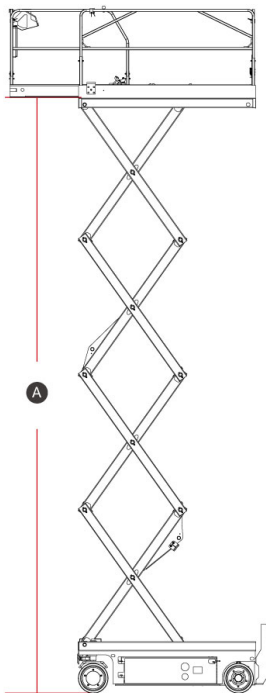

TANDEM
MASZYNY BUDOWLANE

PODNOŚNIK NOŻYCOWY LGMG S1212EII

DANE TECHNICZNE

MODEL

S1212EII

WYMIARY

Maks. wysokość robocza (wewn./zewn.)	14/9,5 m
A – Wysokość platformy-podniesionej (wewn./zewn.)	12/7,56 m
B – Długość platformy	2,26 m
C – Szerokość platformy	1,12 m
D – Całkowita długość	2,49 m
E – Całkowita długość	1,18 m
F – Całkowita wysokość-poręcze podniesione	2,63 m
G – Całkowita wysokość-poręcze opuszczone	1,8 m
H – Platforma rozszerzeniowa	0,9 m
I – Rozstaw osi	1,85 m
Prześwit (schowany/podniesiony)	100/20 mm
Maks. liczba osób na platformie (wewn./zewn.)	2 osoby/1 osoba
Udźwig platformy	320 kg
Udźwig platformy-rozszerzenie	120 kg
Rozmiar opon	380×130 mm

ZASILANIE

Źródło zasilania	24V 225Ah

WAGA

Waga maszyny(CE)	2 970 kg

✓ **Biuro**
biuro@tandem-podnosniki.pl
tel. 790 317 481

✓ **Wynajem**
wynajem@tandem-podnosniki.pl
tel. 881 773 883

✓ **Serwis**
serwis@tandem-podnosniki.pl
tel. 789 104 885

✓ **Sprzedaż / Części**
czesci@tandem-podnosniki.pl
tel. 780 534 834

ODDZIAŁ BYDGOSZCZ
ul. Piękna 13
85-303 Bydgoszcz

ODDZIAŁ GDAŃSK
ul. Rakietowa 7
80-298 Gdańsk

ODDZIAŁ POZNAŃ
ul. Wołczyńska 24
60-003 Poznań

ODDZIAŁ ŁÓDŹ
ul. Warecka 3
91-202 Łódź