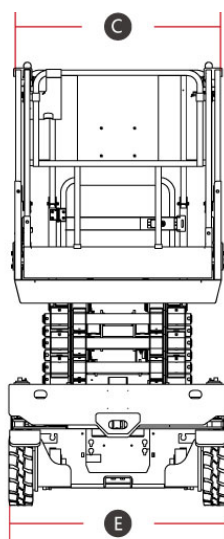

TANDEM
MASZYNY BUDOWLANE

PODNOŚNIK NOŻYCOWY LGMG S1212EII

DANE TECHNICZNE

MODEL

S1212EII

WYMIARY

Maks. wysokość robocza (wewn./zewn.)	14/9,5 m
A – Wysokość platformy-podniesionej (wewn./zewn.)	12/7,56 m
B – Długość platformy	2,26 m
C – Szerokość platformy	1,12 m
D – Całkowita długość	2,49 m
E – Całkowita długość	1,18 m
F – Całkowita wysokość-poręcze podniesione	2,63 m
G – Całkowita wysokość-poręcze opuszczone	1,8 m
H – Platforma rozszerzeniowa	0,9 m
I – Rozstaw osi	1,85 m
Prześwit (schowany/podniesiony)	100/20 mm
Maks. liczba osób na platformie (wewn./zewn.)	2 osoby/1 osoba
Udźwig platformy	320 kg
Udźwig platformy-rozszerzenie	120 kg
Rozmiar opon	380×130 mm

ZASILANIE

Źródło zasilania	24V 225Ah

WAGA

Waga maszyny(CE)	2 970 kg

✓ **Biuro**
biuro@tandem-podnosniki.pl
tel. 790 317 481

✓ **Wynajem**
wynajem@tandem-podnosniki.pl
tel. 881 773 883

✓ **Serwis**
serwis@tandem-podnosniki.pl
tel. 789 104 885

✓ **Sprzedaż / Części**
czesci@tandem-podnosniki.pl
tel. 780 534 834

ODDZIAŁ BYDGOSZCZ
ul. Piękna 13
85-303 Bydgoszcz

ODDZIAŁ GDAŃSK
ul. Rakietowa 7
80-298 Gdańsk

ODDZIAŁ POZNAŃ
ul. Wołczyńska 24
60-003 Poznań

ODDZIAŁ ŁÓDŹ
ul. Warecka 3
91-202 Łódź