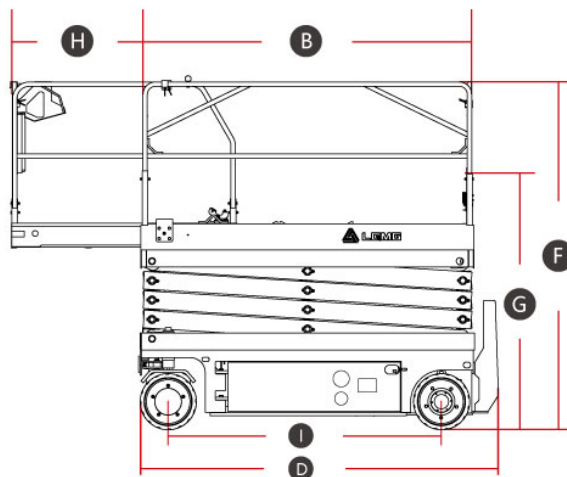

TANDEM
MASZYNY BUDOWLANE

PODNOŚNIK NOŻYCOWY LGMG S1212EII

DANE TECHNICZNE

MODEL

S1212EII

WYMIARY

Maks. wysokość robocza (wewn./zewn.)	14/9,5 m
A – Wysokość platformy-podniesionej (wewn./zewn.)	12/7,56 m
B – Długość platformy	2,26 m
C – Szerokość platformy	1,12 m
D – Całkowita długość	2,49 m
E – Całkowita długość	1,18 m
F – Całkowita wysokość-poręcze podniesione	2,63 m
G – Całkowita wysokość-poręcze opuszczone	1,8 m
H – Platforma rozszerzeniowa	0,9 m
I – Rozstaw osi	1,85 m
Prześwit (schowany/podniesiony)	100/20 mm
Maks. liczba osób na platformie (wewn./zewn.)	2 osoby/1 osoba
Udźwig platformy	320 kg
Udźwig platformy-rozszerzenie	120 kg
Rozmiar opon	380×130 mm

ZASILANIE

Źródło zasilania	24V 225Ah

WAGA

Waga maszyny(CE)	2 970 kg

✓ **Biuro**
biuro@tandem-podnosniki.pl
tel. 790 317 481

✓ **Wynajem**
wynajem@tandem-podnosniki.pl
tel. 881 773 883

✓ **Serwis**
serwis@tandem-podnosniki.pl
tel. 789 104 885

✓ **Sprzedaż / Części**
czesci@tandem-podnosniki.pl
tel. 780 534 834

ODDZIAŁ BYDGOSZCZ
ul. Piękna 13
85-303 Bydgoszcz

ODDZIAŁ GDAŃSK
ul. Rakietowa 7
80-298 Gdańsk

ODDZIAŁ POZNAŃ
ul. Wołczyńska 24
60-003 Poznań

ODDZIAŁ ŁÓDŹ
ul. Warecka 3
91-202 Łódź