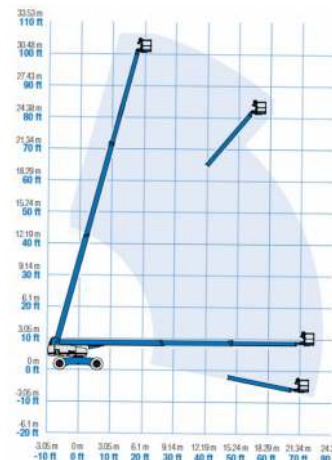

WYPOSAŻENIE STANDARDOWE

- ❖ Stalowa platforma o szerokości 2.44 m
- ❖ Platforma samopoziomująca
- ❖ Platforma obracana hydraulicznie -80°/+80°
- ❖ Zamykane osłony komponentów hydraulicznych i silnika
- ❖ Przycisk kierunku jazdy obsługiwany za pomocą kciuka
- ❖ Zabezpieczenie przed omyłkową jazdą w przeciwnym kierunku
- ❖ Czujnik poziomu wychylenia z sygnałem dźwiękowym
- ❖ System zabezpieczający operatora przed zgnieciem
- ❖ Proporcjonalne sterowanie za pomocą joysticka
- ❖ Wbudowany system diagnostyczny i Wyświetlacz monitorowania silnika oraz stanu silnika
- ❖ Obrót kopuły 360° - kontynuowany
- ❖ System kontroli trakcji
- ❖ Chłodnica oleju hydraulicznego
- ❖ Dwie prędkości jazdy
- ❖ Cztery tryby sterowania: przód, tył, krab i skoordynowany
- ❖ Aktywna oś oscylacyjna
- ❖ Linia 230V doprowadzona do platformy (niezabezpieczona)
- ❖ Klakson
- ❖ Światło ostrzegawcze tzw. Kogut
- ❖ Alarm ruchów i jazdy
- ❖ Licznik motogodzin
- ❖ Certyfikowany system wagi w platformie maszyny
- ❖ Złącze do systemu Telematic – przygotowanie do pracy z modułem GPS

✓ **Biuro**
biuro@tandem-podnosniki.pl
tel. 790 317 481

✓ **Wynajem**
wynajem@tandem-podnosniki.pl
tel. 881 773 883

✓ **Serwis**
serwis@tandem-podnosniki.pl
tel. 789 104 885

✓ **Sprzedaż / Części**
czesci@tandem-podnosniki.pl
tel. 780 534 834

ODDZIAŁ BYDGOSZCZ
ul. Piękna 13
85-303 Bydgoszcz

ODDZIAŁ GDAŃSK
ul. Rakietowa 7
80-298 Gdańsk

ODDZIAŁ POZNAŃ
ul. Wołczyńska 24
60-003 Poznań

ODDZIAŁ ŁÓDŹ
ul. Warecka 3
91-202 Łódź