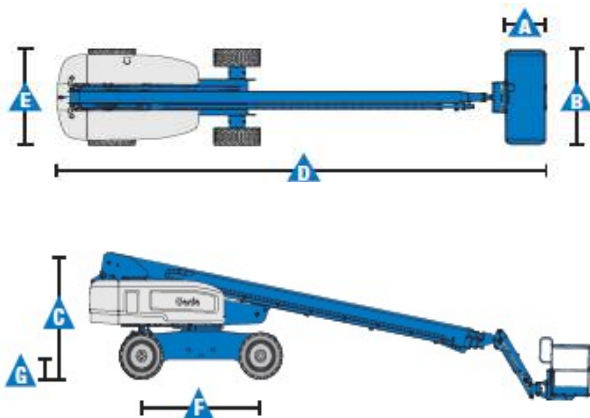

DANE TECHNICZNE

Wysokość robocza	34,00 m
Wysokość platformy	32,00 m
Wysięg boczny	24,38 m
Zasięg poniżej poziomu gruntu	3,05 m
A. Długość platformy (8ft)	2,44 m
B. Szerokość platformy (8ft)	0,91 m
Długość platformy (6ft)	1,83 m
Szerokość platformy (6ft)	0,76 m
C. Wysokość w pozycji złożonej	3,07 m
D. Długość w pozycji złożonej	14,20 m
E. Szerokość - oś złożona/ rozłożona	2,49 m / 3,35 m
F. Rozstaw osi	3,66 m
G. Prześwit	0,44 m
Udźwig platformy	227 kg
Obrót kopuły	360°
Zewnętrzny promień skrętu - oś złoż. / rozłoż.	6,58 m / 6,05 m
Wewnętrzny promień skrętu - oś złoż. / rozłoż.	4,14 m / 2,74 m
Zarzucanie tyłem - oś złożona/ oś rozłożona	1,68 m / 1,22 m
Waga	10102 kg
Prędkość jazdy – opuszczona platforma	4,8 km/h
Prędkość jazdy – podniesiona platforma	1,1 km/h
Maksymalny kąt nachylenia	40 %
Źródło zasilania	Deutz TD2011 L04i 74KM
Pojemność zbiornika oleju hydraulicznego	208 L

WYPOSAŻENIE STANDARDOWE

- ❖ Stalowa platforma o szerokości 2.44 m
- ❖ Platforma samopoziomująca
- ❖ Platforma obracana hydraulicznie -80°/+80°
- ❖ Zamykane osłony komponentów hydraulicznych i silnika
- ❖ Przycisk kierunku jazdy obsługiwany za pomocą kciuka
- ❖ Zabezpieczenie przed omyłkową jazdą w przeciwnym kierunku
- ❖ Czujnik poziomu wychylenia z sygnałem dźwiękowym
- ❖ System zabezpieczający operatora przed zgnieciem
- ❖ Proporcjonalne sterowanie za pomocą joysticka
- ❖ Wbudowany system diagnostyczny i Wyświetlacz monitorowania silnika oraz stanu silnika
- ❖ Obrót kopuły 360° - kontynuowany
- ❖ System kontroli trakcji
- ❖ Chłodnica oleju hydraulicznego
- ❖ Dwie prędkości jazdy
- ❖ Cztery tryby sterowania: przód, tył, krab i skoordynowany
- ❖ Aktywna oś oscylacyjna
- ❖ Linia 230V doprowadzona do platformy (niezabezpieczona)
- ❖ Klakson
- ❖ Światło ostrzegawcze tzw. Kogut
- ❖ Alarm ruchów i jazdy
- ❖ Licznik motogodzin
- ❖ Certyfikowany system wagi w platformie maszyny
- ❖ Złącze do systemu Telematic – przygotowanie do pracy z modułem GPS