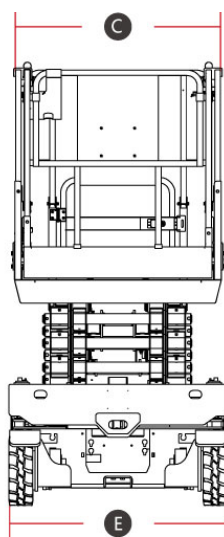

TANDEM
MASZYNY BUDOWLANE

PODNOŚNIK NOŻYCOWY LGMG S1012EII

DANE TECHNICZNE

MODEL	S1012EII
WYMIARY	
Maks. wysokość robocza	12 m
A – Wysokość platformy-podniesionej	10 m
B – Długość platformy	2,26 m
C – Szerokość platformy	1,12 m
D – Całkowita długość	2,49 m
E – Całkowita długość	1,18 m
F – Całkowita wysokość-poręcze podniesione	2,49 m
G – Całkowita wysokość-poręcze opuszczone	1,68 m
H – Platforma rozszerzeniowa	0,9 m
I – Rozstaw osi	1,85 m
Prześwit (schowany/podniesiony)	100/20 mm
Maks. liczba osób na platformie (wewn./zewn.)	2 osoby/1 osoba
Udźwig platformy	320 kg
Udźwig platformy-rozszerzenie	120 kg
Rozmiar opon	380×130 mm
ZASILANIE	
Źródło zasilania	24V 225Ah
WAGA	
Waga maszyny(CE)	2 995 kg