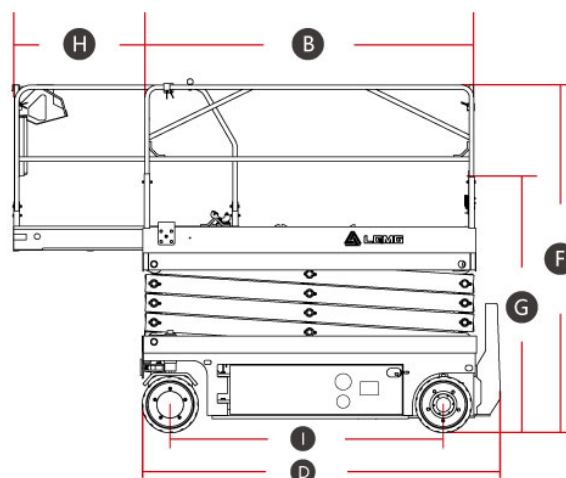

TANDEM
MASZYNY BUDOWLANE

PODNOŚNIK NOŻYCOWY LGMG S1012EII

DANE TECHNICZNE

MODEL	S1012EII
WYMIARY	
Maks. wysokość robocza	12 m
A – Wysokość platformy-podniesionej	10 m
B – Długość platformy	2,26 m
C – Szerokość platformy	1,12 m
D – Całkowita długość	2,49 m
E – Całkowita długość	1,18 m
F – Całkowita wysokość-poręcze podniesione	2,49 m
G – Całkowita wysokość-poręcze opuszczone	1,68 m
H – Platforma rozszerzeniowa	0,9 m
I – Rozstaw osi	1,85 m
Prześwit (schowany/podniesiony)	100/20 mm
Maks. liczba osób na platformie (wewn./zewn.)	2 osoby/1 osoba
Udźwig platformy	320 kg
Udźwig platformy-rozszerzenie	120 kg
Rozmiar opon	380×130 mm
ZASILANIE	
Źródło zasilania	24V 225Ah
WAGA	
Waga maszyny(CE)	2 995 kg