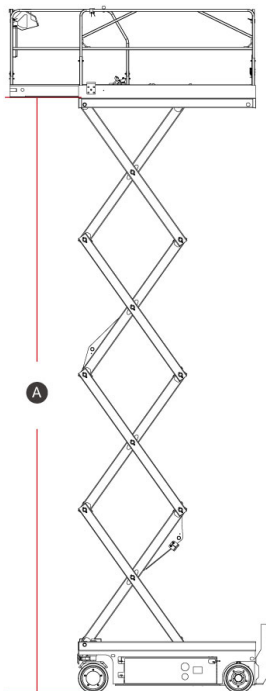

TANDEM
MASZYNY BUDOWLANE

PODNOŚNIK NOŻYCOWY LGMG S1012EII

DANE TECHNICZNE

MODEL	S1012EII
WYMIARY	
Maks. wysokość robocza	12 m
A – Wysokość platformy-podniesionej	10 m
B – Długość platformy	2,26 m
C – Szerokość platformy	1,12 m
D – Całkowita długość	2,49 m
E – Całkowita długość	1,18 m
F – Całkowita wysokość-poręcze podniesione	2,49 m
G – Całkowita wysokość-poręcze opuszczone	1,68 m
H – Platforma rozszerzeniowa	0,9 m
I – Rozstaw osi	1,85 m
Prześwit (schowany/podniesiony)	100/20 mm
Maks. liczba osób na platformie (wewn./zewn.)	2 osoby/1 osoba
Udźwig platformy	320 kg
Udźwig platformy-rozszerzenie	120 kg
Rozmiar opon	380×130 mm
ZASILANIE	
Źródło zasilania	24V 225Ah
WAGA	
Waga maszyny(CE)	2 995 kg