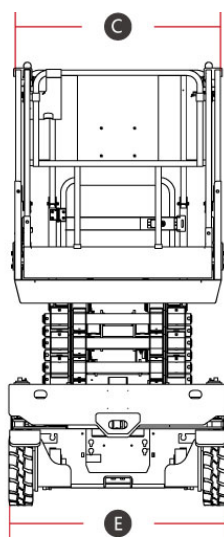

TANDEM
MASZYNY BUDOWLANE

PODNOŚNIK NOŻYCYOWY
LGMG S0812EII

DANE TECHNICZNE

MODEL

S0812EII

WYMIARY

Maks. wysokość robocza	10 m
A – Wysokość platformy-podniesionej	8 m
B – Długość platformy	2,26 m
C – Szerokość platformy	1,12 m
D – Całkowita długość	2,49 m
E – Całkowita długość	1,18 m
F – Całkowita wysokość-poręcze podniesione	2,36 m
G – Całkowita wysokość-poręcze opuszczone	1,55 m
H – Platforma rozszerzeniowa	0,9 m
I – Rozstaw osi	1,85 m
Prześwit (schowany/podniesiony)	100/20 mm
Maks. liczba osób na platformie (wewn./zewn.)	2 osoby/1 osoba
Udźwig platformy	450 kg
Udźwig platformy-rozszerzenie	120 kg
Rozmiar opon	380×130 mm

ZASILANIE

Źródło zasilania 24V 225Ah

WAGA

Waga maszyny(CE) 2 318 kg

✓ **Biuro**
biuro@tandem-podnosniki.pl
tel. 790 317 481

✓ **Wynajem**
wynajem@tandem-podnosniki.pl
tel. 881 773 883

✓ **Serwis**
serwis@tandem-podnosniki.pl
tel. 789 104 885

✓ **Sprzedaż / Części**
czesci@tandem-podnosniki.pl
tel. 780 534 834

ODDZIAŁ BYDGOSZCZ
ul. Piękna 13
85-303 Bydgoszcz

ODDZIAŁ GDAŃSK
ul. Rakietowa 7
80-298 Gdańsk

ODDZIAŁ POZNAŃ
ul. Wołczyńska 24
60-003 Poznań

ODDZIAŁ ŁÓDŹ
ul. Warecka 3
91-202 Łódź