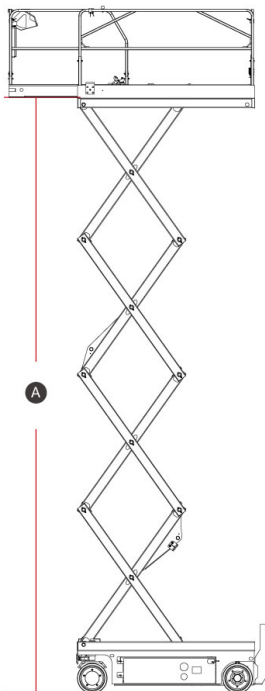

TANDEM
MASZYNY BUDOWLANE

PODNOŚNIK NOŻYCYOWY
LGMG S0812EII

DANE TECHNICZNE

MODEL

S0812EII

WYMIARY

Maks. wysokość robocza	10 m
A – Wysokość platformy-podniesionej	8 m
B – Długość platformy	2,26 m
C – Szerokość platformy	1,12 m
D – Całkowita długość	2,49 m
E – Całkowita długość	1,18 m
F – Całkowita wysokość-poręcze podniesione	2,36 m
G – Całkowita wysokość-poręcze opuszczone	1,55 m
H – Platforma rozszerzeniowa	0,9 m
I – Rozstaw osi	1,85 m
Prześwit (schowany/podniesiony)	100/20 mm
Maks. liczba osób na platformie (wewn./zewn.)	2 osoby/1 osoba
Udźwig platformy	450 kg
Udźwig platformy-rozszerzenie	120 kg
Rozmiar opon	380×130 mm

ZASILANIE

Źródło zasilania 24V 225Ah

WAGA

Waga maszyny(CE) 2 318 kg

✓ **Biuro**
biuro@tandem-podnosniki.pl
tel. 790 317 481

✓ **Wynajem**
wynajem@tandem-podnosniki.pl
tel. 881 773 883

✓ **Serwis**
serwis@tandem-podnosniki.pl
tel. 789 104 885

✓ **Sprzedaż / Części**
czesci@tandem-podnosniki.pl
tel. 780 534 834

ODDZIAŁ BYDGOSZCZ
ul. Piękna 13
85-303 Bydgoszcz

ODDZIAŁ GDAŃSK
ul. Rakietowa 7
80-298 Gdańsk

ODDZIAŁ POZNAŃ
ul. Wołczyńska 24
60-003 Poznań

ODDZIAŁ ŁÓDŹ
ul. Warecka 3
91-202 Łódź