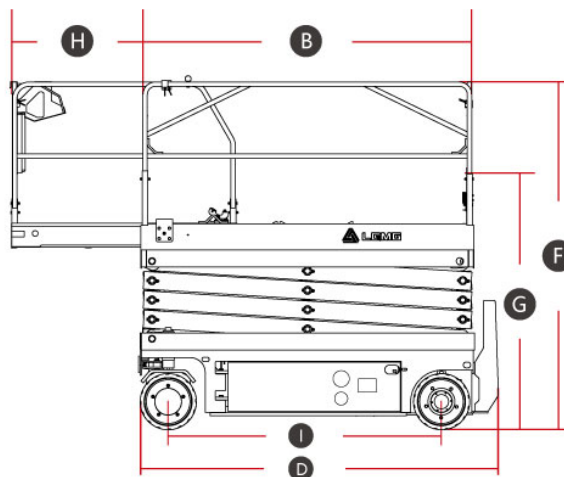

TANDEM
MASZYNY BUDOWLANE

PODNOŚNIK NOŻYCYOWY
LGMG S0812EII

DANE TECHNICZNE

MODEL

S0812EII

WYMIARY

Maks. wysokość robocza	10 m
A – Wysokość platformy-podniesionej	8 m
B – Długość platformy	2,26 m
C – Szerokość platformy	1,12 m
D – Całkowita długość	2,49 m
E – Całkowita długość	1,18 m
F – Całkowita wysokość-poręcze podniesione	2,36 m
G – Całkowita wysokość-poręcze opuszczone	1,55 m
H – Platforma rozszerzeniowa	0,9 m
I – Rozstaw osi	1,85 m
Prześwit (schowany/podniesiony)	100/20 mm
Maks. liczba osób na platformie (wewn./zewn.)	2 osoby/1 osoba
Udźwig platformy	450 kg
Udźwig platformy-rozszerzenie	120 kg
Rozmiar opon	380×130 mm

ZASILANIE

Źródło zasilania 24V 225Ah

WAGA

Waga maszyny(CE) 2 318 kg

✓ **Biuro**
biuro@tandem-podnosniki.pl
tel. 790 317 481

✓ **Wynajem**
wynajem@tandem-podnosniki.pl
tel. 881 773 883

✓ **Serwis**
serwis@tandem-podnosniki.pl
tel. 789 104 885

✓ **Sprzedaż / Części**
czesci@tandem-podnosniki.pl
tel. 780 534 834

ODDZIAŁ BYDGOSZCZ
ul. Piękna 13
85-303 Bydgoszcz

ODDZIAŁ GDAŃSK
ul. Rakietowa 7
80-298 Gdańsk

ODDZIAŁ POZNAŃ
ul. Wołczyńska 24
60-003 Poznań

ODDZIAŁ ŁÓDŹ
ul. Warecka 3
91-202 Łódź