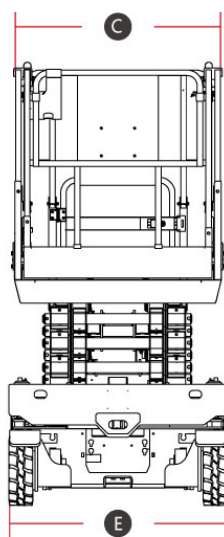

TANDEM
MASZYNY BUDOWLANE

PODNOŚNIK NOŻYCOWY
LGMG S0808EII

DANE TECHNICZNE

MODEL S0808EII

WYMIARY

Maks. wysokość robocza	9,8/8 m
A – Wysokość platformy-podniesionej	7,8/6 m
B – Długość platformy	2,26 m
C – Szerokość platformy	0,79 m
D – Całkowita długość	2,44 m
E – Całkowita długość	0,83 m
F – Całkowita wysokość-poręcze podniesione	2,28 m
G – Całkowita wysokość-poręcze opuszczone	1,9 m
H – Platforma rozszerzeniowa	0,9 m
I – Rozstaw osi	1,85 m
Prześwit (schowany/podniesiony)	100/20 mm
Maks. liczba osób na platformie (wewn./zewn.)	2 osoby/1 osoba
Udźwig platformy	230 kg
Udźwig platformy-rozszerzenie	120 kg
Rozmiar opon	323×100 mm

ZASILANIE

Źródło zasilania 24V 225Ah

WAGA

Waga maszyny(CE) 2 200 kg

✓ **Biuro**
biuro@tandem-podnosniki.pl
tel. 790 317 481

✓ **Wynajem**
wynajem@tandem-podnosniki.pl
tel. 881 773 883

✓ **Serwis**
serwis@tandem-podnosniki.pl
tel. 789 104 885

✓ **Sprzedaż / Części**
czesci@tandem-podnosniki.pl
tel. 780 534 834

ODDZIAŁ BYDGOSZCZ
ul. Piękna 13
85-303 Bydgoszcz

ODDZIAŁ GDAŃSK
ul. Rakietowa 7
80-298 Gdańsk

ODDZIAŁ POZNAŃ
ul. Wołczyńska 24
60-003 Poznań

ODDZIAŁ ŁÓDŹ
ul. Warecka 3
91-202 Łódź