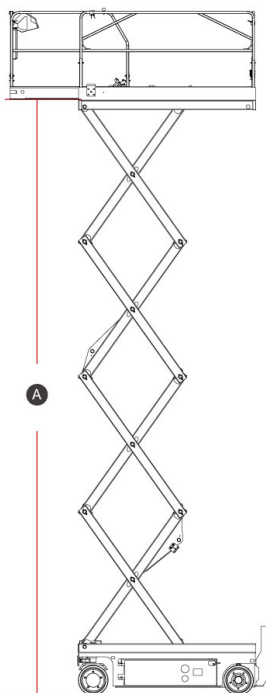

TANDEM
MASZYNY BUDOWLANE

PODNOŚNIK NOŻYCOWY
LGMG S0808EII

DANE TECHNICZNE

MODEL S0808EII

WYMIARY

Maks. wysokość robocza	9,8/8 m
A – Wysokość platformy-podniesionej	7,8/6 m
B – Długość platformy	2,26 m
C – Szerokość platformy	0,79 m
D – Całkowita długość	2,44 m
E – Całkowita długość	0,83 m
F – Całkowita wysokość-poręcze podniesione	2,28 m
G – Całkowita wysokość-poręcze opuszczone	1,9 m
H – Platforma rozszerzeniowa	0,9 m
I – Rozstaw osi	1,85 m
Prześwit (schowany/podniesiony)	100/20 mm
Maks. liczba osób na platformie (wewn./zewn.)	2 osoby/1 osoba
Udźwig platformy	230 kg
Udźwig platformy-rozszerzenie	120 kg
Rozmiar opon	323×100 mm

ZASILANIE

Źródło zasilania 24V 225Ah

WAGA

Waga maszyny(CE) 2 200 kg

✓ **Biuro**
biuro@tandem-podnosniki.pl
tel. 790 317 481

✓ **Wynajem**
wynajem@tandem-podnosniki.pl
tel. 881 773 883

✓ **Serwis**
serwis@tandem-podnosniki.pl
tel. 789 104 885

✓ **Sprzedaż / Części**
czesci@tandem-podnosniki.pl
tel. 780 534 834

ODDZIAŁ BYDGOSZCZ
ul. Piękna 13
85-303 Bydgoszcz

ODDZIAŁ GDAŃSK
ul. Rakietowa 7
80-298 Gdańsk

ODDZIAŁ POZNAŃ
ul. Wołczyńska 24
60-003 Poznań

ODDZIAŁ ŁÓDŹ
ul. Warecka 3
91-202 Łódź