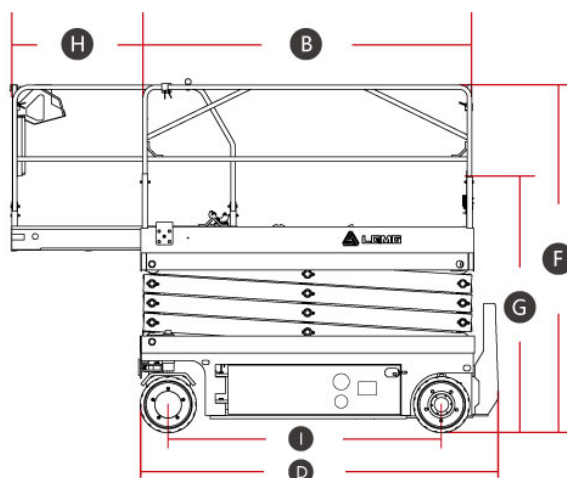

TANDEM
MASZYNY BUDOWLANE

PODNOŚNIK NOŻYCOWY
LGMG S0808EII

DANE TECHNICZNE

MODEL S0808EII

WYMIARY

Maks. wysokość robocza	9,8/8 m
A – Wysokość platformy-podniesionej	7,8/6 m
B – Długość platformy	2,26 m
C – Szerokość platformy	0,79 m
D – Całkowita długość	2,44 m
E – Całkowita długość	0,83 m
F – Całkowita wysokość-poręcze podniesione	2,28 m
G – Całkowita wysokość-poręcze opuszczone	1,9 m
H – Platforma rozszerzeniowa	0,9 m
I – Rozstaw osi	1,85 m
Prześwit (schowany/podniesiony)	100/20 mm
Maks. liczba osób na platformie (wewn./zewn.)	2 osoby/1 osoba
Udźwig platformy	230 kg
Udźwig platformy-rozszerzenie	120 kg
Rozmiar opon	323×100 mm

ZASILANIE

Źródło zasilania 24V 225Ah

WAGA

Waga maszyny(CE) 2 200 kg

✓ **Biuro**
biuro@tandem-podnosniki.pl
tel. 790 317 481

✓ **Wynajem**
wynajem@tandem-podnosniki.pl
tel. 881 773 883

✓ **Serwis**
serwis@tandem-podnosniki.pl
tel. 789 104 885

✓ **Sprzedaż / Części**
czesci@tandem-podnosniki.pl
tel. 780 534 834

ODDZIAŁ BYDGOSZCZ
ul. Piękna 13
85-303 Bydgoszcz

ODDZIAŁ GDAŃSK
ul. Rakietowa 7
80-298 Gdańsk

ODDZIAŁ POZNAŃ
ul. Wołczyńska 24
60-003 Poznań

ODDZIAŁ ŁÓDŹ
ul. Warecka 3
91-202 Łódź