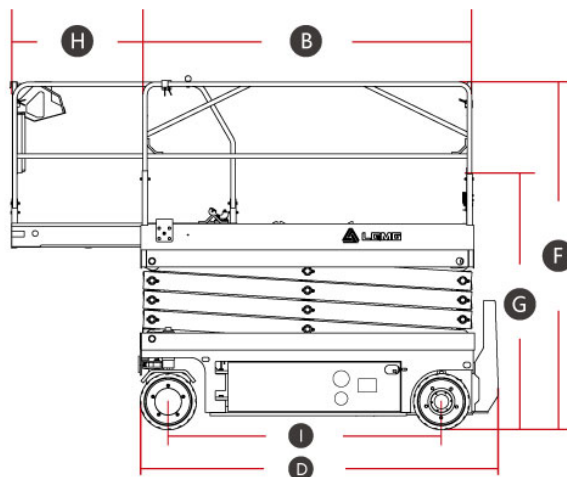

TANDEM
MASZYNY BUDOWLANE

PODNOŚNIK NOŻYCOWY
LGMG S0607EII

DANE TECHNICZNE

MODEL S0607EII

WYMIARY

Maks. wysokość robocza	7,8 m
A – Wysokość platformy-podniesionej	5,8 m
B – Długość platformy	1,64 m
C – Szerokość platformy	0,73 m
D – Całkowita długość	1,83 m
E – Całkowita długość	0,79 m
F – Całkowita wysokość-poręcze podniesione	2,16 m
G – Całkowita wysokość-poręcze opuszczone	1,81 m
H – Platforma rozszerzeniowa	0,9 m
I – Rozstaw osi	1,35 m
Prześwit (schowany/podniesiony)	78/26 mm
Maks. liczba osób na platformie (wewn./zewn.)	2 osoby/1 osoba
Udźwig platformy	230 kg
Udźwig platformy-rozszerzenie	120 kg
Rozmiar opon	323×100 mm

ZASILANIE

Źródło zasilania 24V 225Ah

WAGA

Waga maszyny(CE) 1 610 kg

✓ **Biuro**
biuro@tandem-podnosniki.pl
tel. 790 317 481

✓ **Wynajem**
wynajem@tandem-podnosniki.pl
tel. 881 773 883

✓ **Serwis**
serwis@tandem-podnosniki.pl
tel. 789 104 885

✓ **Sprzedaż / Części**
czesci@tandem-podnosniki.pl
tel. 780 534 834

ODDZIAŁ BYDGOSZCZ
ul. Piękna 13
85-303 Bydgoszcz

ODDZIAŁ GDAŃSK
ul. Rakietowa 7
80-298 Gdańsk

ODDZIAŁ POZNAŃ
ul. Wołczyńska 24
60-003 Poznań

ODDZIAŁ ŁÓDŹ
ul. Warecka 3
91-202 Łódź