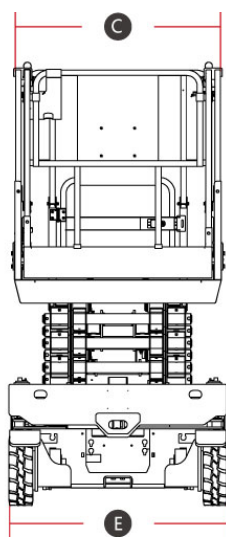

TANDEM
MASZYNY BUDOWLANE

PODNOŚNIK NOŻYCOWY
LGMG S0607EII

DANE TECHNICZNE

MODEL S0607EII

WYMIARY

Maks. wysokość robocza	7,8 m
A – Wysokość platformy-podniesionej	5,8 m
B – Długość platformy	1,64 m
C – Szerokość platformy	0,73 m
D – Całkowita długość	1,83 m
E – Całkowita długość	0,79 m
F – Całkowita wysokość-poręcze podniesione	2,16 m
G – Całkowita wysokość-poręcze opuszczone	1,81 m
H – Platforma rozszerzeniowa	0,9 m
I – Rozstaw osi	1,35 m
Prześwit (schowany/podniesiony)	78/26 mm
Maks. liczba osób na platformie (wewn./zewn.)	2 osoby/1 osoba
Udźwig platformy	230 kg
Udźwig platformy-rozszerzenie	120 kg
Rozmiar opon	323×100 mm

ZASILANIE

Źródło zasilania 24V 225Ah

WAGA

Waga maszyny(CE) 1 610 kg

✓ **Biuro**
biuro@tandem-podnosniki.pl
tel. 790 317 481

✓ **Wynajem**
wynajem@tandem-podnosniki.pl
tel. 881 773 883

✓ **Serwis**
serwis@tandem-podnosniki.pl
tel. 789 104 885

✓ **Sprzedaż / Części**
czesci@tandem-podnosniki.pl
tel. 780 534 834

ODDZIAŁ BYDGOSZCZ
ul. Piękna 13
85-303 Bydgoszcz

ODDZIAŁ GDAŃSK
ul. Rakietowa 7
80-298 Gdańsk

ODDZIAŁ POZNAŃ
ul. Wołczyńska 24
60-003 Poznań

ODDZIAŁ ŁÓDŹ
ul. Warecka 3
91-202 Łódź