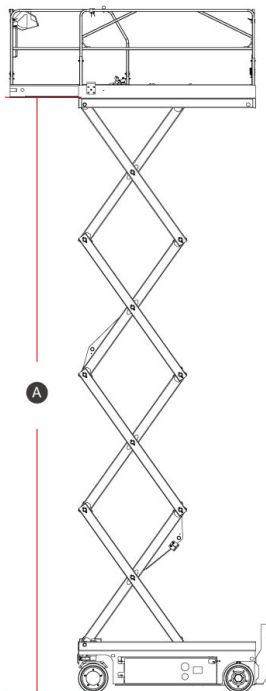

TANDEM
MASZYNY BUDOWLANE

PODNOŚNIK NOŻYCOWY
LGMG S0607EII

DANE TECHNICZNE

MODEL S0607EII

WYMIARY

Maks. wysokość robocza	7,8 m
A – Wysokość platformy-podniesionej	5,8 m
B – Długość platformy	1,64 m
C – Szerokość platformy	0,73 m
D – Całkowita długość	1,83 m
E – Całkowita długość	0,79 m
F – Całkowita wysokość-poręcze podniesione	2,16 m
G – Całkowita wysokość-poręcze opuszczone	1,81 m
H – Platforma rozszerzeniowa	0,9 m
I – Rozstaw osi	1,35 m
Prześwit (schowany/podniesiony)	78/26 mm
Maks. liczba osób na platformie (wewn./zewn.)	2 osoby/1 osoba
Udźwig platformy	230 kg
Udźwig platformy-rozszerzenie	120 kg
Rozmiar opon	323×100 mm

ZASILANIE

Źródło zasilania 24V 225Ah

WAGA

Waga maszyny(CE) 1 610 kg

✓ **Biuro**
biuro@tandem-podnosniki.pl
tel. 790 317 481

✓ **Wynajem**
wynajem@tandem-podnosniki.pl
tel. 881 773 883

✓ **Serwis**
serwis@tandem-podnosniki.pl
tel. 789 104 885

✓ **Sprzedaż / Części**
czesci@tandem-podnosniki.pl
tel. 780 534 834

ODDZIAŁ BYDGOSZCZ
ul. Piękna 13
85-303 Bydgoszcz

ODDZIAŁ GDAŃSK
ul. Rakietowa 7
80-298 Gdańsk

ODDZIAŁ POZNAŃ
ul. Wołczyńska 24
60-003 Poznań

ODDZIAŁ ŁÓDŹ
ul. Warecka 3
91-202 Łódź