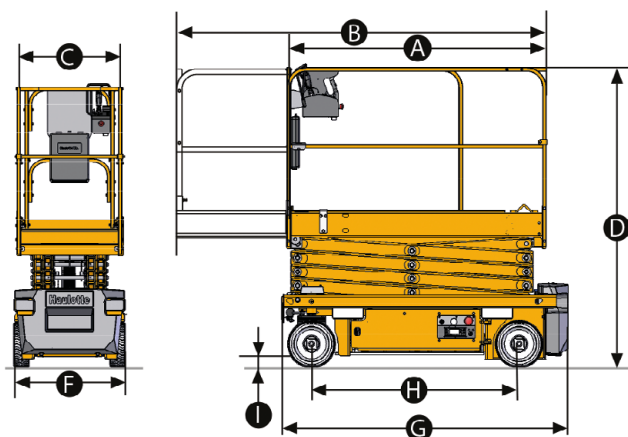

## DANE TECHNICZNE

Wysokość robocza	7,77 m
Wysokość platformy	5,77 m
A. Długość platformy	1,72 m
B. Długość platformy po rozłożeniu	2,59 m
Długość wydłużeń	0,86 m
C. Szerokość platformy	0,74 m
D. Wysokość transportowa	1,98 m
E. Wysokość w stanie spoczynku	1,98 m
F. Szerokość	0,79 m
G. Długość	1,90 m
H. Rozstaw osi	1,38 m
I. Prześwit z uniesionymi podporami	8,7 cm
Prześwit z opuszczonymi podporami	2 cm
Udźwig platformy	230 kg
Udźwig na rozsuniętym pokładzie	230 kg
Maksymalna wysokość jazdy	5,77 m
Waga	1590 kg
Prędkość jazdy – platforma obniżona	4,5 km/h
Maksymalny kąt nachylenia	25%
Promień skrętu - zewnątrz	1,5 m
Akumulatory	24 V - 225 Ah
Pojemność zbiornika oleju hydraulicznego	7 L

## WYPOSAŻENIE STANDARDOWE

- ❖ Podpory (pothole)
- ❖ Dwie odchyłane szuflady
- ❖ Otwory w podwoziu pod wózek widłowy
- ❖ 2 koła przednie skrętne & 2 koła tylne napędowe
- ❖ Sterowanie hydrauliczne za pomocą zaworów proporcjonalnych
- ❖ Elektryczny lub ręczny system zwalniania hamulców
- ❖ Czujnik przechyłu
- ❖ Uchwyty holownicze i transportowe
- ❖ Ogumienie białe
- ❖ Haulotte Activ'Energy Management: Inteligentna ładowarka CAN
- ❖ Silnik o napędzie elektrycznym 24 V
- ❖ Wskaźnik naładowania akumulatorów na górnym i dolnym panelu sterowania
- ❖ Haulotte Activ'Screen (poziom naładowania baterii, licznik godzin, wskaźniki serwisowe & kody błędów...)