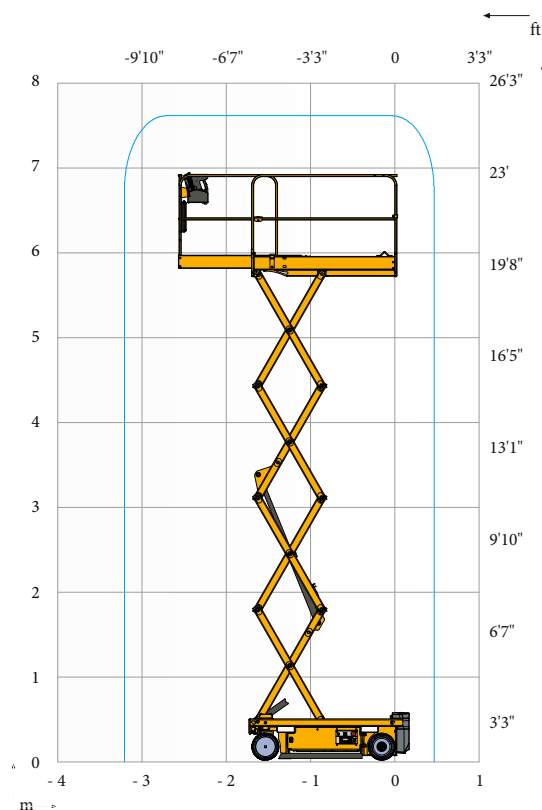

DANE TECHNICZNE

Wysokość robocza	7,77 m
Wysokość platformy	5,77 m
A. Długość platformy	1,72 m
B. Długość platformy po rozłożeniu	2,59 m
Długość wydłużeń	0,86 m
C. Szerokość platformy	0,74 m
D. Wysokość transportowa	1,98 m
E. Wysokość w stanie spoczynku	1,98 m
F. Szerokość	0,79 m
G. Długość	1,90 m
H. Rozstaw osi	1,38 m
I. Prześwit z uniesionymi podporami	8,7 cm
Prześwit z opuszczonymi podporami	2 cm
Udźwig platformy	230 kg
Udźwig na rozsuniętym pokładzie	230 kg
Maksymalna wysokość jazdy	5,77 m
Waga	1590 kg
Prędkość jazdy – platforma obniżona	4,5 km/h
Maksymalny kąt nachylenia	25%
Promień skrętu - zewnątrz	1,5 m
Akumulatory	24 V - 225 Ah
Pojemność zbiornika oleju hydraulicznego	7 L

WYPOSAŻENIE STANDARDOWE

- ❖ Podpory (pothole)
- ❖ Dwie odchyłane szuflady
- ❖ Otwory w podwoziu pod wózek widłowy
- ❖ 2 koła przednie skrętne & 2 koła tylne napędowe
- ❖ Sterowanie hydrauliczne za pomocą zaworów proporcjonalnych
- ❖ Elektryczny lub ręczny system zwalniania hamulców
- ❖ Czujnik przechyłu
- ❖ Uchwyty holownicze i transportowe
- ❖ Ogumienie białe
- ❖ Haulotte Activ'Energy Management: Inteligentna ładowarka CAN
- ❖ Silnik o napędzie elektrycznym 24 V
- ❖ Wskaźnik naładowania akumulatorów na górnym i dolnym panelu sterowania
- ❖ Haulotte Activ'Screen (poziom naładowania baterii, licznik godzin, wskaźniki serwisowe & kody błędów...)

✓ **Biuro**
biuro@tandem-podnosniki.pl
tel. 790 317 481

✓ **Wynajem**
wynajem@tandem-podnosniki.pl
tel. 881 773 883

✓ **Serwis**
serwis@tandem-podnosniki.pl
tel. 789 104 885

✓ **Sprzedż / Części**
czesci@tandem-podnosniki.pl
tel. 780 534 834

ODDZIAŁ BYDGOSZCZ
ul. Piękna 13
85-303 Bydgoszcz

ODDZIAŁ GDAŃSK
ul. Rakietowa 7
80-298 Gdańsk

ODDZIAŁ POZNAŃ
ul. Wołczyńska 24
60-003 Poznań

ODDZIAŁ ŁÓDŹ
ul. Warecka 3
91-202 Łódź