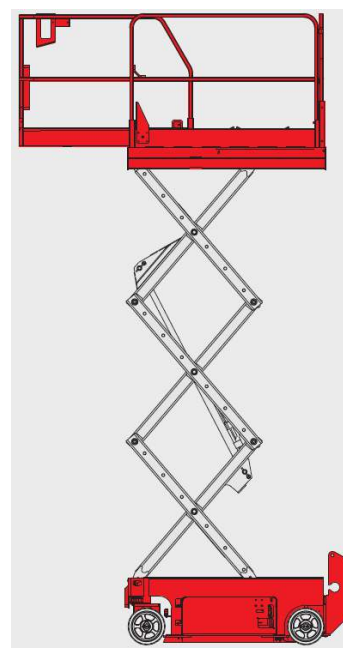

DANE TECHNICZNE

Wysokość robocza	7,79 m
Wysokość platformy	5,79 m
Długość platformy	2,54 m
Szerokość platformy	0,74 m
1. Szerokość	0,81 m
2. Długość	1,83 m
3. Wysokość	2,10 m
4. Długość z wysuniętym balkonem	2,74 m
5. Wysokość w pozycji transportowej	1,75 m
6. Prześwit	0,06 m
7. Rozstaw osi	1,32 m
Udźwig platformy	227 kg
Prędkość podnoszenia/opuszczania	16/25 s
Promień skrętu - na zewnątrz	1,55 m
Waga	1503 kg
Prędkość jazdy – opuszczona platforma	4,0 km/h
Prędkość jazdy – podniesiona platforma	0,8 km/h
Maksymalny kąt nachylenia	25 %
Źródło zasilania	Akumulatory 4 x 6V 225 Ah
Pojemność zbiornika oleju hydraulicznego	14,2 L

WYPOSAŻENIE STANDARDOWE

- ❖ Bramka na platformie
- ❖ Składane barierki
- ❖ Sterowanie proporcjonalne
- ❖ Możliwość jazdy przy maksymalnym uniesieniu platformy
- ❖ Uchwyty do unoszenia i załadunku maszyny dźwigiem
- ❖ Awaryjne ręczne opuszczanie platformy
- ❖ Ujemny system hamulcowy
- ❖ Alarmy dźwiękowe na platformie
- ❖ Wskaźnik naładowania akumulatorów
- ❖ Wyjmowany sterownik
- ❖ Zabezpieczenie przed samoistnym zjeździe maszyny
- ❖ Wielokrotne hamulce tarczowe na tylnych kołach
- ❖ Alarm wizualny i dźwiękowy przy przeładowaniu maszyny
- ❖ Alarm jazdy
- ❖ Wbudowany system diagnostyczny
- ❖ Licznik motogodzin
- ❖ Światło ostrzegawcze typu „kogut”
- ❖ Linia 230V doprowadzona do platformy