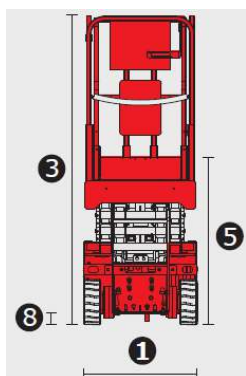

DANE TECHNICZNE

Wysokość robocza	7,79 m
Wysokość platformy	5,79 m
Długość platformy	2,54 m
Szerokość platformy	0,74 m
1. Szerokość	0,81 m
2. Długość	1,83 m
3. Wysokość	2,10 m
4. Długość z wysuniętym balkonem	2,74 m
5. Wysokość w pozycji transportowej	1,75 m
6. Prześwit	0,06 m
7. Rozstaw osi	1,32 m
Udźwig platformy	227 kg
Prędkość podnoszenia/opuszczania	16/25 s
Promień skrętu - na zewnątrz	1,55 m
Waga	1503 kg
Prędkość jazdy – opuszczona platforma	4,0 km/h
Prędkość jazdy – podniesiona platforma	0,8 km/h
Maksymalny kąt nachylenia	25 %
Źródło zasilania	Akumulatory 4 x 6V 225 Ah
Pojemność zbiornika oleju hydraulicznego	14,2 L

WYPOSAŻENIE STANDARDOWE

- ❖ Bramka na platformie
- ❖ Składane barierki
- ❖ Sterowanie proporcjonalne
- ❖ Możliwość jazdy przy maksymalnym uniesieniu platformy
- ❖ Uchwyty do unoszenia i załadunku maszyny dźwigiem
- ❖ Awaryjne ręczne opuszczanie platformy
- ❖ Ujemny system hamulcowy
- ❖ Alarmy dźwiękowe na platformie
- ❖ Wskaźnik naładowania akumulatorów
- ❖ Wyjmowany sterownik
- ❖ Zabezpieczenie przed samoistnym zjeździe maszyny
- ❖ Wielokrotne hamulce tarczowe na tylnych kołach
- ❖ Alarm wizualny i dźwiękowy przy przeładowaniu maszyny
- ❖ Alarm jazdy
- ❖ Wbudowany system diagnostyczny
- ❖ Licznik motogodzin
- ❖ Światło ostrzegawcze typu „kogut”
- ❖ Linia 230V doprowadzona do platformy

✓ **Biuro**
biuro@tandem-podnosniki.pl
tel. 790 317 481

✓ **Wynajem**
wynajem@tandem-podnosniki.pl
tel. 881 773 883

✓ **Serwis**
serwis@tandem-podnosniki.pl
tel. 789 104 885

✓ **Sprzedaż / Części**
czesci@tandem-podnosniki.pl
tel. 780 534 834

ODDZIAŁ BYDGOSZCZ
ul. Piękna 13
85-303 Bydgoszcz

ODDZIAŁ GDAŃSK
ul. Rakietowa 7
80-298 Gdańsk

ODDZIAŁ POZNAŃ
ul. Wołczyńska 24
60-003 Poznań

ODDZIAŁ ŁÓDŹ
ul. Warecka 3
91-202 Łódź