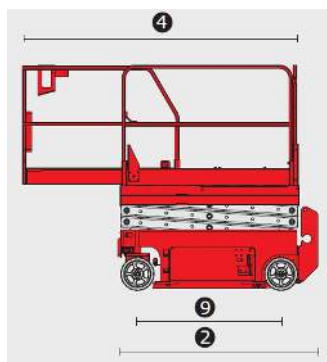

DANE TECHNICZNE

Wysokość robocza	7,79 m
Wysokość platformy	5,79 m
Długość platformy	2,54 m
Szerokość platformy	0,74 m
1. Szerokość	0,81 m
2. Długość	1,83 m
3. Wysokość	2,10 m
4. Długość z wysuniętym balkonem	2,74 m
5. Wysokość w pozycji transportowej	1,75 m
6. Prześwit	0,06 m
7. Rozstaw osi	1,32 m
Udźwig platformy	227 kg
Prędkość podnoszenia/opuszczania	16/25 s
Promień skrętu - na zewnątrz	1,55 m
Waga	1503 kg
Prędkość jazdy – opuszczona platforma	4,0 km/h
Prędkość jazdy – podniesiona platforma	0,8 km/h
Maksymalny kąt nachylenia	25 %
Źródło zasilania	Akumulatory 4 x 6V 225 Ah
Pojemność zbiornika oleju hydraulicznego	14,2 L

WYPOSAŻENIE STANDARDOWE

- ❖ Bramka na platformie
- ❖ Składane barierki
- ❖ Sterowanie proporcjonalne
- ❖ Możliwość jazdy przy maksymalnym uniesieniu platformy
- ❖ Uchwyty do unoszenia i załadunku maszyny dźwigiem
- ❖ Awaryjne ręczne opuszczanie platformy
- ❖ Ujemny system hamulcowy
- ❖ Alarmy dźwiękowe na platformie
- ❖ Wskaźnik naładowania akumulatorów
- ❖ Wyjmowany sterownik
- ❖ Zabezpieczenie przed samoistnym zjeździe maszyny
- ❖ Wielokrotne hamulce tarczowe na tylnych kołach
- ❖ Alarm wizualny i dźwiękowy przy przeładowaniu maszyny
- ❖ Alarm jazdy
- ❖ Wbudowany system diagnostyczny
- ❖ Licznik motogodzin
- ❖ Światło ostrzegawcze typu „kogut”
- ❖ Linia 230V doprowadzona do platformy

✓ **Biuro**
biuro@tandem-podnosniki.pl
tel. 790 317 481

✓ **Wynajem**
wynajem@tandem-podnosniki.pl
tel. 881 773 883

✓ **Serwis**
serwis@tandem-podnosniki.pl
tel. 789 104 885

✓ **Sprzedaż / Części**
czesci@tandem-podnosniki.pl
tel. 780 534 834

ODDZIAŁ BYDGOSZCZ
ul. Piękna 13
85-303 Bydgoszcz

ODDZIAŁ GDAŃSK
ul. Rakietowa 7
80-298 Gdańsk

ODDZIAŁ POZNAŃ
ul. Wołczyńska 24
60-003 Poznań

ODDZIAŁ ŁÓDŹ
ul. Warecka 3
91-202 Łódź