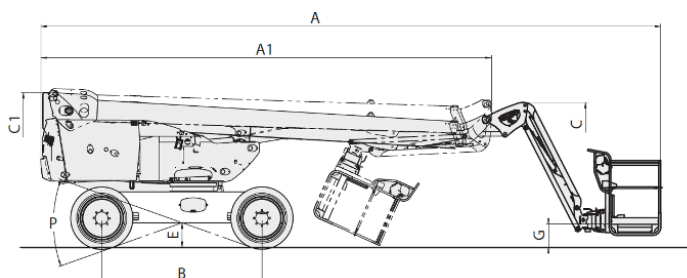

DANE TECHNICZNE

Wysokość robocza	25,91 m
Wysokość platformy	23,91 m
Wysięg boczny	19,70 m
Długość platformy	2,30 m
Szerokość platformy	0,90 m
Szerokość	2,43 m
Długość	10,80 m
Wysokość	2,75 m
Długość po złożeniu	8,00 m
Wysokość po złożeniu	2,75 m
Zarzucanie wewnątrz	1,75 m
Zarzucanie na zewnątrz	6,84 m
Promień skrętu (kosz)	9,27 m
Prześwit	0,43 m
Rozstaw osi	2,80 m
Udźwig platformy	400 kg
Obrót kosza	180°
Obrót kopuły	360°
Waga	16300 kg
Prędkość jazdy – opuszczona platforma	4,7 km/h
Prędkość jazdy – podniesiona platforma	0,8 km/h
Maksymalny kąt nachylenia	40%
Maksymalny kąt pochylenia	4°
Źródło zasilania	KUBOTA V2403-M 45KM

WYPOSAŻENIE STANDARDOWE

- ❖ Claxon en lichtindicator (helling, overbelasting, dalen)
- ❖ kosz 2 300 mm
- ❖ Wyłącznik zatrzymania awaryjnego w wieżyczka
- ❖ Pełny obrót wieżyczki
- ❖ Światło ostrzegawcze migające
- ❖ Differential locking
- ❖ 4 koła napędne
- ❖ Tryb „psi chód”
- ❖ Skokowa regulacja prędkości obrotowej silnika
- ❖ perforowana kosz
- ❖ mocowania pierścieni
- ❖ Światło błyskowe
- ❖ Oś przednia wahliwa aktywna
- ❖ Technologia szyny CAN
- ❖ Blokada dyferencjału na moście przednim
- ❖ Osłona pulpitu sterowniczego
- ❖ Licznik godzin
- ❖ Szeroki kosz o dużej pojemności
- ❖ Pedał obecności
- ❖ 4 równoczesne rodzaje ruchu