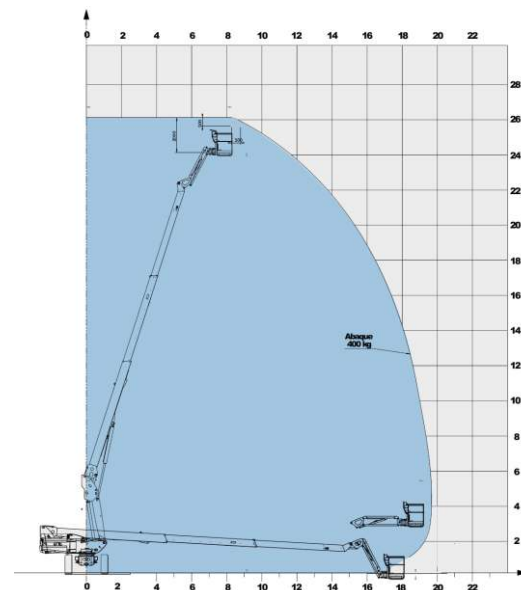

DANE TECHNICZNE

Wysokość robocza	25,91 m
Wysokość platformy	23,91 m
Wysięg boczny	19,70 m
Długość platformy	2,30 m
Szerokość platformy	0,90 m
Szerokość	2,43 m
Długość	10,80 m
Wysokość	2,75 m
Długość po złożeniu	8,00 m
Wysokość po złożeniu	2,75 m
Zarzucanie wewnątrz	1,75 m
Zarzucanie na zewnątrz	6,84 m
Promień skrętu (kosz)	9,27 m
Prześwit	0,43 m
Rozstaw osi	2,80 m
Udźwig platformy	400 kg
Obrót kosza	180°
Obrót kopuły	360°
Waga	16300 kg
Prędkość jazdy – opuszczona platforma	4,7 km/h
Prędkość jazdy – podniesiona platforma	0,8 km/h
Maksymalny kąt nachylenia	40%
Maksymalny kąt pochylenia	4°
Źródło zasilania	KUBOTA V2403-M 45KM

WYPOSAŻENIE STANDARDOWE

- ❖ Claxon en lichtindicator (helling, overbelasting, dalen)
- ❖ kosz 2 300 mm
- ❖ Wyłącznik zatrzymania awaryjnego w wieżyczka
- ❖ Pełny obrót wieżyczki
- ❖ Światło ostrzegawcze migające
- ❖ Differential locking
- ❖ 4 koła napędne
- ❖ Tryb „psi chód”
- ❖ Skokowa regulacja prędkości obrotowej silnika
- ❖ perforowana kosz
- ❖ mocowania pierścieni
- ❖ Światło błyskowe
- ❖ Oś przednia wahliwa aktywna
- ❖ Technologia szyny CAN
- ❖ Blokada dyferencjału na moście przednim
- ❖ Osłona pulpitu sterowniczego
- ❖ Licznik godzin
- ❖ Szeroki kosz o dużej pojemności
- ❖ Pedał obecności
- ❖ 4 równoczesne rodzaje ruchu

✓ **Biuro**
biuro@tandem-podnosniki.pl
tel. 790 317 481

✓ **Wynajem**
wynajem@tandem-podnosniki.pl
tel. 881 773 883

✓ **Serwis**
serwis@tandem-podnosniki.pl
tel. 789 104 885

✓ **Sprzedż / Części**
czesci@tandem-podnosniki.pl
tel. 780 534 834

ODDZIAŁ BYDGOSZCZ
ul. Piękna 13
85-303 Bydgoszcz

ODDZIAŁ GDAŃSK
ul. Rakietowa 7
80-298 Gdańsk

ODDZIAŁ POZNAŃ
ul. Wołczyńska 24
60-003 Poznań

ODDZIAŁ ŁÓDŹ
ul. Warecka 3
91-202 Łódź