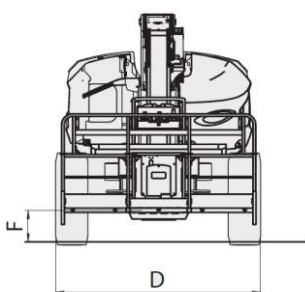

DANE TECHNICZNE

Wysokość robocza	25,91 m
Wysokość platformy	23,91 m
Wysięg boczny	19,70 m
Długość platformy	2,30 m
Szerokość platformy	0,90 m
Szerokość	2,43 m
Długość	10,80 m
Wysokość	2,75 m
Długość po złożeniu	8,00 m
Wysokość po złożeniu	2,75 m
Zarzucanie wewnątrz	1,75 m
Zarzucanie na zewnątrz	6,84 m
Promień skrętu (kosz)	9,27 m
Prześwit	0,43 m
Rozstaw osi	2,80 m
Udźwig platformy	400 kg
Obrót kosza	180°
Obrót kopuły	360°
Waga	16300 kg
Prędkość jazdy – opuszczona platforma	4,7 km/h
Prędkość jazdy – podniesiona platforma	0,8 km/h
Maksymalny kąt nachylenia	40%
Maksymalny kąt pochylenia	4°
Źródło zasilania	KUBOTA V2403-M 45KM

WYPOSAŻENIE STANDARDOWE

- ❖ Claxon en lichtindicator (helling, overbelasting, dalen)
- ❖ kosz 2 300 mm
- ❖ Wyłącznik zatrzymania awaryjnego w wieżyczka
- ❖ Pełny obrót wieżyczki
- ❖ Światło ostrzegawcze migające
- ❖ Differential locking
- ❖ 4 koła napędne
- ❖ Tryb „psi chód”
- ❖ Skokowa regulacja prędkości obrotowej silnika
- ❖ perforowana kosz
- ❖ mocowania pierścieni
- ❖ Światło błyskowe
- ❖ Oś przednia wahliwa aktywna
- ❖ Technologia szyny CAN
- ❖ Blokada dyferencjału na moście przednim
- ❖ Osłona pulpitu sterowniczego
- ❖ Licznik godzin
- ❖ Szeroki kosz o dużej pojemności
- ❖ Pedał obecności
- ❖ 4 równoczesne rodzaje ruchu

✓ **Biuro**
biuro@tandem-podnosniki.pl
tel. 790 317 481

✓ **Wynajem**
wynajem@tandem-podnosniki.pl
tel. 881 773 883

✓ **Serwis**
serwis@tandem-podnosniki.pl
tel. 789 104 885

✓ **Sprzedż / Części**
czesci@tandem-podnosniki.pl
tel. 780 534 834

ODDZIAŁ BYDGOSZCZ
ul. Piękna 13
85-303 Bydgoszcz

ODDZIAŁ GDAŃSK
ul. Rakietowa 7
80-298 Gdańsk

ODDZIAŁ POZNAŃ
ul. Wołczyńska 24
60-003 Poznań

ODDZIAŁ ŁÓDŹ
ul. Warecka 3
91-202 Łódź