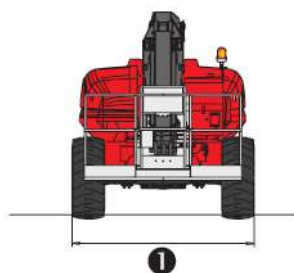

DANE TECHNICZNE

Wysokość robocza	20,00 m
Wysokość platformy	18,00 m
Wysięg boczny	12,00 m
Zasięg pion + poziom	8,00 m
Długość platformy	2,10 m
Szerokość platformy	0,80 m
1. Szerokość	2,40 m
2. Długość	8,50 m
3. Wysokość	2,70 m
4. Długość w pozycji złożonej	6,30 m
5. Wysokość w pozycji złożonej	3,15 m
6. Zarzucanie wewnątrz	1,30 m
7. Zarzucanie na zewnątrz	3,95 m
8. Promień skrętu (kosz)	7,45 m
9. Prześwit	0,43 m
10. Rozstaw osi	2,40 m
Udźwig platformy	230 kg
Obrót kosza	180°
Obrót kopuły	355 °
Waga	10000 kg
Prędkość jazdy – opuszczona platforma	4,70 km/h
Prędkość jazdy – podniesiona platforma	0,8 km/h
Maksymalny kąt nachylenia	40 %
Maksymalny kąt pochylenia	9 %
Źródło zasilania	KUBOTA V2403-M 45 KM

WYPOSAŻENIE STANDARDOWE

- ❖ kosz 2 100 mm
- ❖ Claxon en lichtindicator (helling, overbelasting, dalen)
- ❖ Wyłącznik zatrzymania awaryjnego w wieżyczka
- ❖ Światło ostrzegawcze migające
- ❖ Differential locking
- ❖ 4 koła napędne
- ❖ Tryb „psi chód”
- ❖ Skokowa regulacja prędkości obrotowej silnika
- ❖ perforowana kosz
- ❖ mocowania pierścieni
- ❖ Światło błyskowe
- ❖ Technologia szyny CAN
- ❖ Blokada dyferencjału na moście przednim
- ❖ Osłona pulpitu sterowniczego
- ❖ Licznik godzin
- ❖ Pedał obecności
- ❖ 4 równoczesne rodzaje ruchu
- ❖ Sterowanie proporcjonalne instalacją hydrauliczną i przejazdem
- ❖ Czujnik poziomu paliwa z kontrolką rezerwy
- ❖ Most przedni z ograniczonym poślizgiem

✓ **Biuro**
biuro@tandem-podnosniki.pl
tel. 790 317 481

✓ **Wynajem**
wynajem@tandem-podnosniki.pl
tel. 881 773 883

✓ **Serwis**
serwis@tandem-podnosniki.pl
tel. 789 104 885

✓ **Sprzedaż / Części**
czesci@tandem-podnosniki.pl
tel. 780 534 834

ODDZIAŁ BYDGOSZCZ
ul. Piękna 13
85-303 Bydgoszcz

ODDZIAŁ GDAŃSK
ul. Rakietowa 7
80-298 Gdańsk

ODDZIAŁ POZNAŃ
ul. Wołczyńska 24
60-003 Poznań

ODDZIAŁ ŁÓDŹ
ul. Warecka 3
91-202 Łódź