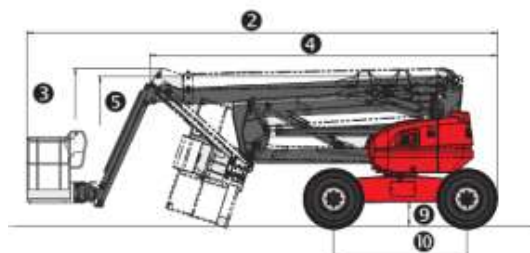

DANE TECHNICZNE

Wysokość robocza	20,00 m
Wysokość platformy	18,00 m
Wysięg boczny	12,00 m
Zasięg pion + poziom	8,00 m
Długość platformy	2,10 m
Szerokość platformy	0,80 m
1. Szerokość	2,40 m
2. Długość	8,50 m
3. Wysokość	2,70 m
4. Długość w pozycji złożonej	6,30 m
5. Wysokość w pozycji złożonej	3,15 m
6. Zarzucanie wewnątrz	1,30 m
7. Zarzucanie na zewnątrz	3,95 m
8. Promień skrętu (kosz)	7,45 m
9. Prześwit	0,43 m
10. Rozstaw osi	2,40 m
Udźwig platformy	230 kg
Obrót kosza	180°
Obrót kopuły	355 °
Waga	10000 kg
Prędkość jazdy – opuszczona platforma	4,70 km/h
Prędkość jazdy – podniesiona platforma	0,8 km/h
Maksymalny kąt nachylenia	40 %
Maksymalny kąt pochylenia	9 %
Źródło zasilania	KUBOTA V2403-M 45 KM

WYPOSAŻENIE STANDARDOWE

- ❖ kosz 2 100 mm
- ❖ Claxon en lichtindicator (helling, overbelasting, dalen)
- ❖ Wyłącznik zatrzymania awaryjnego w wieżyczka
- ❖ Światło ostrzegawcze migające
- ❖ Differential locking
- ❖ 4 koła napędne
- ❖ Tryb „psi chód”
- ❖ Skokowa regulacja prędkości obrotowej silnika
- ❖ perforowana kosz
- ❖ mocowania pierścieni
- ❖ Światło błyskowe
- ❖ Technologia szyny CAN
- ❖ Blokada dyferencjału na moście przednim
- ❖ Osłona pulpitu sterowniczego
- ❖ Licznik godzin
- ❖ Pedał obecności
- ❖ 4 równoczesne rodzaje ruchu
- ❖ Sterowanie proporcjonalne instalacją hydrauliczną i przejazdem
- ❖ Czujnik poziomu paliwa z kontrolką rezerwy
- ❖ Most przedni z ograniczonym poślizgiem

✓ **Biuro**
biuro@tandem-podnosniki.pl
tel. 790 317 481

✓ **Wynajem**
wynajem@tandem-podnosniki.pl
tel. 881 773 883

✓ **Serwis**
serwis@tandem-podnosniki.pl
tel. 789 104 885

✓ **Sprzedaż / Części**
czesci@tandem-podnosniki.pl
tel. 780 534 834

ODDZIAŁ BYDGOSZCZ
ul. Piękna 13
85-303 Bydgoszcz

ODDZIAŁ GDAŃSK
ul. Rakietowa 7
80-298 Gdańsk

ODDZIAŁ POZNAŃ
ul. Wołczyńska 24
60-003 Poznań

ODDZIAŁ ŁÓDŹ
ul. Warecka 3
91-202 Łódź