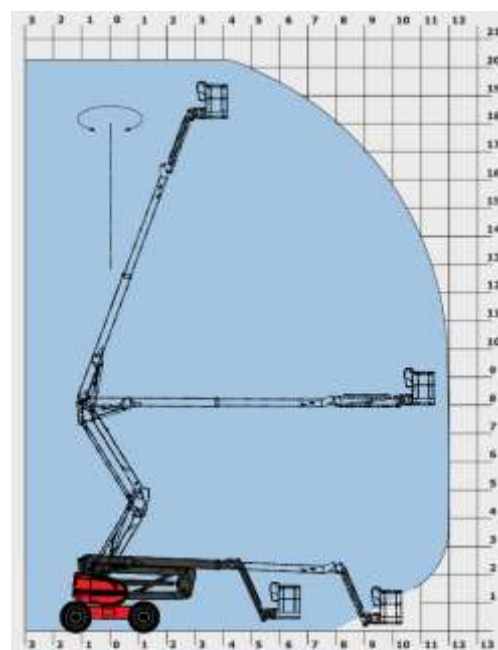

DANE TECHNICZNE

Wysokość robocza	20,00 m
Wysokość platformy	18,00 m
Wysięg boczny	12,00 m
Zasięg pion + poziom	8,00 m
Długość platformy	2,10 m
Szerokość platformy	0,80 m
1. Szerokość	2,40 m
2. Długość	8,50 m
3. Wysokość	2,70 m
4. Długość w pozycji złożonej	6,30 m
5. Wysokość w pozycji złożonej	3,15 m
6. Zarzucanie wewnątrz	1,30 m
7. Zarzucanie na zewnątrz	3,95 m
8. Promień skrętu (kosz)	7,45 m
9. Prześwit	0,43 m
10. Rozstaw osi	2,40 m
Udźwig platformy	230 kg
Obrót kosza	180°
Obrót kopuły	355 °
Waga	10000 kg
Prędkość jazdy – opuszczona platforma	4,70 km/h
Prędkość jazdy – podniesiona platforma	0,8 km/h
Maksymalny kąt nachylenia	40 %
Maksymalny kąt pochylenia	9 %
Źródło zasilania	KUBOTA V2403-M 45 KM

WYPOSAŻENIE STANDARDOWE

- ❖ kosz 2 100 mm
- ❖ Claxon en lichtindicator (helling, overbelasting, dalen)
- ❖ Wyłącznik zatrzymania awaryjnego w wieżyczka
- ❖ Światło ostrzegawcze migające
- ❖ Differential locking
- ❖ 4 koła napędne
- ❖ Tryb „psi chód”
- ❖ Skokowa regulacja prędkości obrotowej silnika
- ❖ perforowana kosz
- ❖ mocowania pierścieni
- ❖ Światło błyskowe
- ❖ Technologia szyny CAN
- ❖ Blokada dyferencjału na moście przednim
- ❖ Osłona pulpitu sterowniczego
- ❖ Licznik godzin
- ❖ Pedał obecności
- ❖ 4 równoczesne rodzaje ruchu
- ❖ Sterowanie proporcjonalne instalacją hydrauliczną i przejazdem
- ❖ Czujnik poziomu paliwa z kontrolką rezerwy
- ❖ Most przedni z ograniczonym poślizgiem

✓ **Biuro**
biuro@tandem-podnosniki.pl
tel. 790 317 481

✓ **Wynajem**
wynajem@tandem-podnosniki.pl
tel. 881 773 883

✓ **Serwis**
serwis@tandem-podnosniki.pl
tel. 789 104 885

✓ **Sprzedaż / Części**
czesci@tandem-podnosniki.pl
tel. 780 534 834

ODDZIAŁ BYDGOSZCZ
ul. Piękna 13
85-303 Bydgoszcz

ODDZIAŁ GDAŃSK
ul. Rakietowa 7
80-298 Gdańsk

ODDZIAŁ POZNAŃ
ul. Wołczyńska 24
60-003 Poznań

ODDZIAŁ ŁÓDŹ
ul. Warecka 3
91-202 Łódź