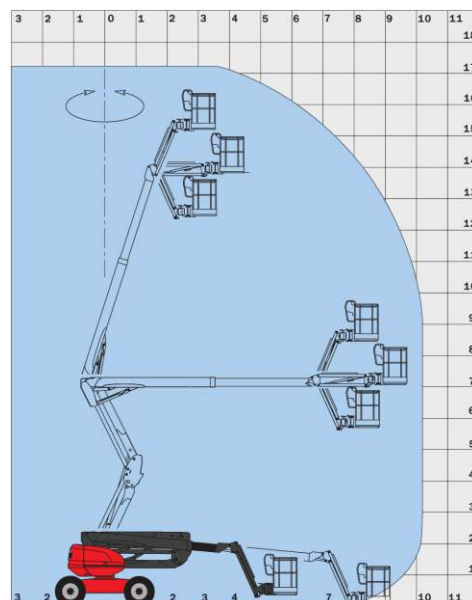

DANE TECHNICZNE

Wysokość robocza	17,65 m
Wysokość platformy	15,65 m
Wysięg boczny	10,60 m
Zasięg pion + poziom	7,15 m
Długość platformy	1,80 m
Szerokość platformy	0,80 m
1. Szerokość	2,30 m
2. Długość	7,77 m
3. Wysokość	2,37 m
4. Długość w pozycji złożonej	5,77 m
5. Wysokość w pozycji złożonej	2,53 m
6. Zarzucanie wewnątrz	1,32 m
7. Zarzucanie na zewnątrz	3,66 m
8. Promień skrętu (kosz)	6,87 m
9. Prześwit	0,42 m
10. Rozstaw osi	2,20 m
Udźwig platformy	230 kg
Obrót kosza	180°
Obrót kopuły	350°
Waga	8100 kg
Prędkość jazdy – opuszczona platforma	6,00 km/h
Prędkość jazdy – podniesiona platforma	0,8 km/h
Maksymalny kąt nachylenia	40 %
Maksymalny kąt pochylenia	9 %
Źródło zasilania	Kubota V2403-M 45KM

WYPOSAŻENIE STANDARDOWE

- ❖ Claxon en lichtindicator (helling, overbelasting, dalen)
- ❖ Wylłącznik zatrzymania awaryjnego w wieżyczka
- ❖ Światło ostrzegawcze migające
- ❖ Differential locking
- ❖ kosz 1 800 mm
- ❖ 4 koła napędne
- ❖ Tryb „psi chód”
- ❖ Skokowa regulacja prędkości obrotowej silnika
- ❖ perforowana kosz
- ❖ mocowania pierścieni
- ❖ Światło błyskowe
- ❖ Simplified lift system
- ❖ Technologia szyny CAN
- ❖ Blokada dyferencjału na moście przednim
- ❖ Osłona pulpitu sterowniczego
- ❖ Licznik godzin
- ❖ Pedał obecności
- ❖ 4 równoczesne rodzaje ruchu
- ❖ Sterowanie proporcjonalne instalacją hydrauliczną i przejazdem
- ❖ Czujnik poziomu paliwa z kontrolką rezerwy

✓ **Biuro**
biuro@tandem-podnosniki.pl
tel. 790 317 481

✓ **Wynajem**
wynajem@tandem-podnosniki.pl
tel. 881 773 883

✓ **Serwis**
serwis@tandem-podnosniki.pl
tel. 789 104 885

✓ **Sprzedż / Części**
czesci@tandem-podnosniki.pl
tel. 780 534 834

ODDZIAŁ BYDGOSZCZ
ul. Piękna 13
85-303 Bydgoszcz

ODDZIAŁ GDAŃSK
ul. Rakietowa 7
80-298 Gdańsk

ODDZIAŁ POZNAŃ
ul. Wołczyńska 24
60-003 Poznań

ODDZIAŁ ŁÓDŹ
ul. Warecka 3
91-202 Łódź