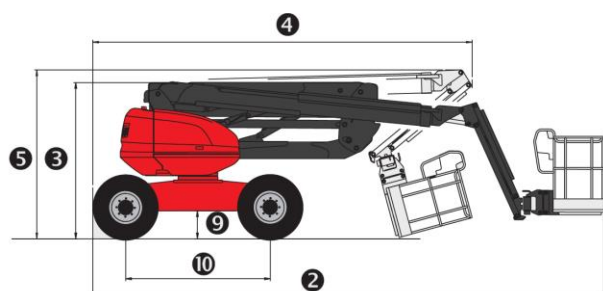

DANE TECHNICZNE

Wysokość robocza	17,65 m
Wysokość platformy	15,65 m
Wysięg boczny	10,60 m
Zasięg pion + poziom	7,15 m
Długość platformy	1,80 m
Szerokość platformy	0,80 m
1. Szerokość	2,30 m
2. Długość	7,77 m
3. Wysokość	2,37 m
4. Długość w pozycji złożonej	5,77 m
5. Wysokość w pozycji złożonej	2,53 m
6. Zarzucanie wewnątrz	1,32 m
7. Zarzucanie na zewnątrz	3,66 m
8. Promień skrętu (kosz)	6,87 m
9. Prześwit	0,42 m
10. Rozstaw osi	2,20 m
Udźwig platformy	230 kg
Obrót kosza	180°
Obrót kopuły	350°
Waga	8100 kg
Prędkość jazdy – opuszczona platforma	6,00 km/h
Prędkość jazdy – podniesiona platforma	0,8 km/h
Maksymalny kąt nachylenia	40 %
Maksymalny kąt pochylenia	9 %
Źródło zasilania	Kubota V2403-M 45KM

WYPOSAŻENIE STANDARDOWE

- ❖ Claxon en lichtindicator (helling, overbelasting, dalen)
- ❖ Wylłącznik zatrzymania awaryjnego w wieżyczka
- ❖ Światło ostrzegawcze migające
- ❖ Differential locking
- ❖ kosz 1 800 mm
- ❖ 4 koła napędne
- ❖ Tryb „psi chód”
- ❖ Skokowa regulacja prędkości obrotowej silnika
- ❖ perforowana kosz
- ❖ mocowania pierścieni
- ❖ Światło błyskowe
- ❖ Simplified lift system
- ❖ Technologia szyny CAN
- ❖ Blokada dyferencjału na moście przednim
- ❖ Osłona pulpitu sterowniczego
- ❖ Licznik godzin
- ❖ Pedał obecności
- ❖ 4 równoczesne rodzaje ruchu
- ❖ Sterowanie proporcjonalne instalacją hydrauliczną i przejazdem
- ❖ Czujnik poziomu paliwa z kontrolką rezerwy

✓ **Biuro**
biuro@tandem-podnosniki.pl
tel. 790 317 481

✓ **Wynajem**
wynajem@tandem-podnosniki.pl
tel. 881 773 883

✓ **Serwis**
serwis@tandem-podnosniki.pl
tel. 789 104 885

✓ **Sprzedż / Części**
czesci@tandem-podnosniki.pl
tel. 780 534 834

ODDZIAŁ BYDGOSZCZ
ul. Piękna 13
85-303 Bydgoszcz

ODDZIAŁ GDAŃSK
ul. Rakietowa 7
80-298 Gdańsk

ODDZIAŁ POZNAŃ
ul. Wołczyńska 24
60-003 Poznań

ODDZIAŁ ŁÓDŹ
ul. Warecka 3
91-202 Łódź