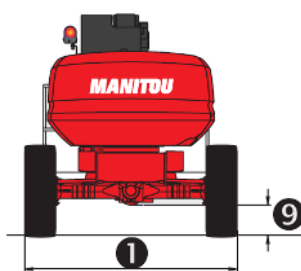

DANE TECHNICZNE

Wysokość robocza	17,65 m
Wysokość platformy	15,65 m
Wysięg boczny	10,60 m
Zasięg pion + poziom	7,15 m
Długość platformy	1,80 m
Szerokość platformy	0,80 m
1. Szerokość	2,30 m
2. Długość	7,77 m
3. Wysokość	2,37 m
4. Długość w pozycji złożonej	5,77 m
5. Wysokość w pozycji złożonej	2,53 m
6. Zarzucanie wewnątrz	1,32 m
7. Zarzucanie na zewnątrz	3,66 m
8. Promień skrętu (kosz)	6,87 m
9. Prześwit	0,42 m
10. Rozstaw osi	2,20 m
Udźwig platformy	230 kg
Obrót kosza	180°
Obrót kopuły	350°
Waga	8100 kg
Prędkość jazdy – opuszczona platforma	6,00 km/h
Prędkość jazdy – podniesiona platforma	0,8 km/h
Maksymalny kąt nachylenia	40 %
Maksymalny kąt pochylenia	9 %
Źródło zasilania	Kubota V2403-M 45KM

WYPOSAŻENIE STANDARDOWE

- ❖ Claxon en lichtindicator (helling, overbelasting, dalen)
- ❖ Wylłącznik zatrzymania awaryjnego w wieżyczka
- ❖ Światło ostrzegawcze migające
- ❖ Differential locking
- ❖ kosz 1 800 mm
- ❖ 4 koła napędne
- ❖ Tryb „psi chód”
- ❖ Skokowa regulacja prędkości obrotowej silnika
- ❖ perforowana kosz
- ❖ mocowania pierścieni
- ❖ Światło błyskowe
- ❖ Simplified lift system
- ❖ Technologia szyny CAN
- ❖ Blokada dyferencjału na moście przednim
- ❖ Osłona pulpitu sterowniczego
- ❖ Licznik godzin
- ❖ Pedał obecności
- ❖ 4 równoczesne rodzaje ruchu
- ❖ Sterowanie proporcjonalne instalacją hydrauliczną i przejazdem
- ❖ Czujnik poziomu paliwa z kontrolką rezerwy

✓ **Biuro**
biuro@tandem-podnosniki.pl
tel. 790 317 481

✓ **Wynajem**
wynajem@tandem-podnosniki.pl
tel. 881 773 883

✓ **Serwis**
serwis@tandem-podnosniki.pl
tel. 789 104 885

✓ **Sprzedż / Części**
czesci@tandem-podnosniki.pl
tel. 780 534 834

ODDZIAŁ BYDGOSZCZ
ul. Piękna 13
85-303 Bydgoszcz

ODDZIAŁ GDAŃSK
ul. Rakietowa 7
80-298 Gdańsk

ODDZIAŁ POZNAŃ
ul. Wołczyńska 24
60-003 Poznań

ODDZIAŁ ŁÓDŹ
ul. Warecka 3
91-202 Łódź