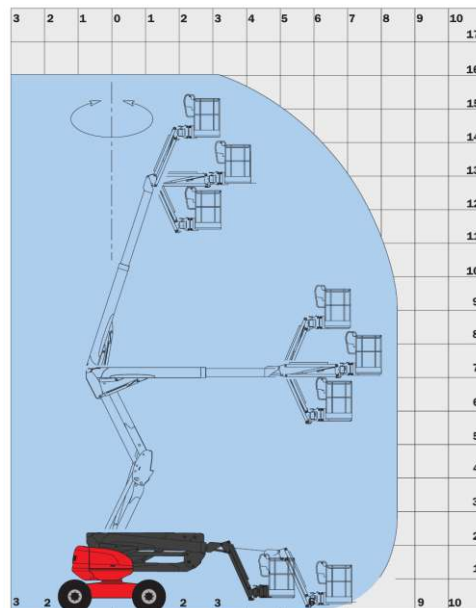

DANE TECHNICZNE

Wysokość robocza	16,01 m
Wysokość platformy	14,01 m
Wysięg boczny	8,30 m
Prześwit pod ramieniem przy wysięgu bocznym	7,38 m
Długość platformy	1,80 m
Szerokość platformy	0,80 m
1. Szerokość	2,30 m
2. Długość	6,53 m
3. Wysokość	2,37 m
4. Długość w pozycji złożonej	4,44 m
5. Wysokość w pozycji złożonej	2,61 m
6. Zarzucanie wewnątrz	1,39 m
7. Zarzucanie na zewnątrz	3,71 m
8. Promień skrętu (kosz)	5,94 m
9. Prześwit	0,36 m
10. Rozstaw osi	2,20 m
Udźwig platformy	230 kg
Obrót kosza	180°
Obrót kopuły	350 °
Waga	6160 kg
Prędkość jazdy – opuszczona platforma	6,00 km/h
Prędkość jazdy – podniesiona platforma	0,8 km/h
Maksymalny kąt nachylenia	40 %
Maksymalny kąt pochylenia	9 %
Źródło zasilania	Kubota V1505-E3B 35 KM

WYPOSAŻENIE STANDARDOWE

- ❖ Claxon en lichtindicator (helling, overbelasting, dalen)
- ❖ Wylłącznik zatrzymania awaryjnego w wieżyczka
- ❖ Światło ostrzegawcze migające
- ❖ Differential locking
- ❖ 4 koła napędne
- ❖ Tryb „psi chód”
- ❖ Skokowa regulacja prędkości obrotowej silnika
- ❖ perforowana kosz
- ❖ mocowania pierścieni
- ❖ Światło błyskowe
- ❖ Technologia szyny CAN
- ❖ Blokada dyferencjału na moście przednim
- ❖ Osłona pulpitu sterowniczego
- ❖ Licznik godzin
- ❖ Pedał obecności
- ❖ 4 równoczesne rodzaje ruchu
- ❖ Sterowanie proporcjonalne instalacją hydrauliczną i przejazdem
- ❖ Czujnik poziomu paliwa z kontrolką rezerwy
- ❖ Most przedni z ograniczonym poślizgiem

✓ **Biuro**
biuro@tandem-podnosniki.pl
tel. 790 317 481

✓ **Wynajem**
wynajem@tandem-podnosniki.pl
tel. 881 773 883

✓ **Serwis**
serwis@tandem-podnosniki.pl
tel. 789 104 885

✓ **Sprzedaż / Części**
czesci@tandem-podnosniki.pl
tel. 780 534 834

ODDZIAŁ BYDGOSZCZ
ul. Piękna 13
85-303 Bydgoszcz

ODDZIAŁ GDAŃSK
ul. Rakietowa 7
80-298 Gdańsk

ODDZIAŁ POZNAŃ
ul. Wołczyńska 24
60-003 Poznań

ODDZIAŁ ŁÓDŹ
ul. Warecka 3
91-202 Łódź