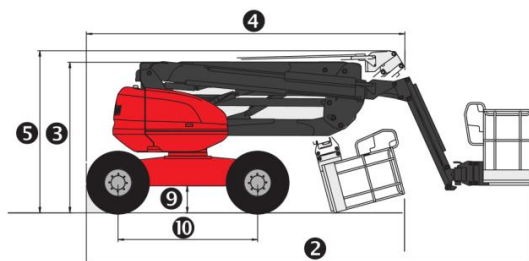

DANE TECHNICZNE

Wysokość robocza	16,01 m
Wysokość platformy	14,01 m
Wysięg boczny	8,30 m
Prześwit pod ramieniem przy wysięgu bocznym	7,38 m
Długość platformy	1,80 m
Szerokość platformy	0,80 m
1. Szerokość	2,30 m
2. Długość	6,53 m
3. Wysokość	2,37 m
4. Długość w pozycji złożonej	4,44 m
5. Wysokość w pozycji złożonej	2,61 m
6. Zarzucanie wewnątrz	1,39 m
7. Zarzucanie na zewnątrz	3,71 m
8. Promień skrętu (kosz)	5,94 m
9. Prześwit	0,36 m
10. Rozstaw osi	2,20 m
Udźwig platformy	230 kg
Obrót kosza	180°
Obrót kopuły	350 °
Waga	6160 kg
Prędkość jazdy – opuszczona platforma	6,00 km/h
Prędkość jazdy – podniesiona platforma	0,8 km/h
Maksymalny kąt nachylenia	40 %
Maksymalny kąt pochylenia	9 %
Źródło zasilania	Kubota V1505-E3B 35 KM

WYPOSAŻENIE STANDARDOWE

- ❖ Claxon en lichtindicator (helling, overbelasting, dalen)
- ❖ Wylłącznik zatrzymania awaryjnego w wieżyczka
- ❖ Światło ostrzegawcze migające
- ❖ Differential locking
- ❖ 4 koła napędne
- ❖ Tryb „psi chód”
- ❖ Skokowa regulacja prędkości obrotowej silnika
- ❖ perforowana kosz
- ❖ mocowania pierścieni
- ❖ Światło błyskowe
- ❖ Technologia szyny CAN
- ❖ Blokada dyferencjału na moście przednim
- ❖ Osłona pulpitu sterowniczego
- ❖ Licznik godzin
- ❖ Pedał obecności
- ❖ 4 równoczesne rodzaje ruchu
- ❖ Sterowanie proporcjonalne instalacją hydrauliczną i przejazdem
- ❖ Czujnik poziomu paliwa z kontrolką rezerwy
- ❖ Most przedni z ograniczonym poślizgiem

✓ **Biuro**
biuro@tandem-podnosniki.pl
tel. 790 317 481

✓ **Wynajem**
wynajem@tandem-podnosniki.pl
tel. 881 773 883

✓ **Serwis**
serwis@tandem-podnosniki.pl
tel. 789 104 885

✓ **Sprzedaż / Części**
czesci@tandem-podnosniki.pl
tel. 780 534 834

ODDZIAŁ BYDGOSZCZ
ul. Piękna 13
85-303 Bydgoszcz

ODDZIAŁ GDAŃSK
ul. Rakietowa 7
80-298 Gdańsk

ODDZIAŁ POZNAŃ
ul. Wołczyńska 24
60-003 Poznań

ODDZIAŁ ŁÓDŹ
ul. Warecka 3
91-202 Łódź