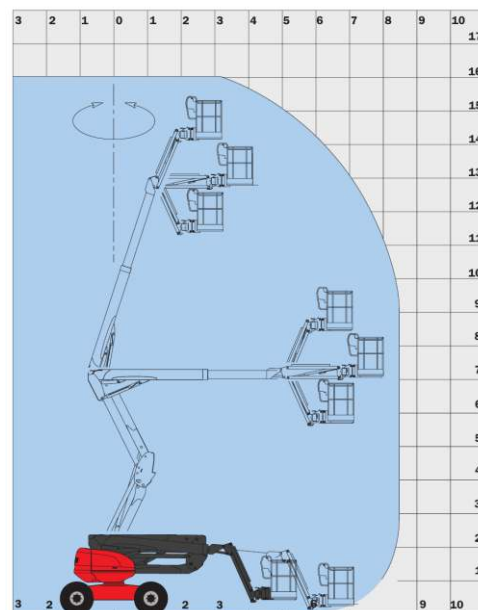

DANE TECHNICZNE

Wysokość robocza	16,25 m
Wysokość platformy	14,25 m
Wysięg boczny	8,95 m
Zasięg pion + poziom	7,00 m
Długość platformy	2,30 m
Szerokość platformy	0,93 m
1. Szerokość	2,30 m
2. Długość	6,93 m
3. Wysokość	2,37 m
4. Długość w pozycji złożonej	4,94 m
5. Wysokość w pozycji złożonej	2,70 m
6. Zarzucanie wewnątrz	1,32 m
7. Zarzucanie na zewnątrz	3,68 m
8. Promień skrętu (kosz)	6,39 m
9. Prześwit	0,42 m
10. Rozstaw osi	2,20 m
Udźwig platformy	400 kg
Obrót kosza	180°
Obrót kopuły	350 °
Waga	8100 kg
Prędkość jazdy – opuszczona platforma	6,00 km/h
Prędkość jazdy – podniesiona platforma	0,8 km/h
Maksymalny kąt nachylenia	40 %
Maksymalny kąt pochylenia	9 %
Źródło zasilania	Kubota V2403-M 45KM

WYPOSAŻENIE STANDARDOWE

- ❖ Duży kosz z trzema wejściami
- ❖ Wyłącznik zatrzymania awaryjnego w wieżyczka
- ❖ 230V Predisposition
- ❖ 4 koła napędne
- ❖ Skokowa regulacja prędkości obrotowej silnika
- ❖ 4 wheel steer with crab mode
- ❖ Dead man pedal
- ❖ Światło ostrzegawcze migające
- ❖ kosz 2 300 mm
- ❖ Claxon en lichtindicator (helling, overbelasting, dalen)
- ❖ Technologia szyny CAN
- ❖ Blokada dyferencjału na moście przednim
- ❖ Osłona pulpitu sterowniczego
- ❖ Licznik godzin
- ❖ Szeroki kosz o dużej pojemności
- ❖ Awaryjna pompa elektryczna
- ❖ 4 równoczesne rodzaje ruchu
- ❖ Sterowanie proporcjonalne
- ❖ Czujnik poziomu paliwa z kontrolką rezerwy
- ❖ Most przedni z ograniczonym poślizgiem

✓ **Biuro**
biuro@tandem-podnosniki.pl
tel. 790 317 481

✓ **Wynajem**
wynajem@tandem-podnosniki.pl
tel. 881 773 883

✓ **Serwis**
serwis@tandem-podnosniki.pl
tel. 789 104 885

✓ **Sprzedaż / Części**
czesci@tandem-podnosniki.pl
tel. 780 534 834

ODDZIAŁ BYDGOSZCZ
ul. Piękna 13
85-303 Bydgoszcz

ODDZIAŁ GDAŃSK
ul. Rakietowa 7
80-298 Gdańsk

ODDZIAŁ POZNAŃ
ul. Wołczyńska 24
60-003 Poznań

ODDZIAŁ ŁÓDŹ
ul. Warecka 3
91-202 Łódź