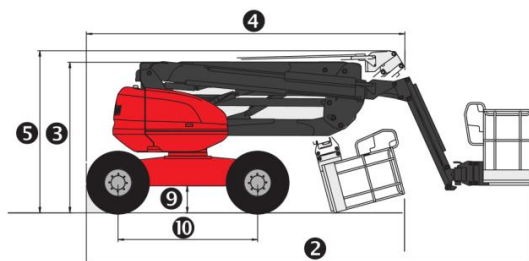

## DANE TECHNICZNE

Wysokość robocza	16,25 m
Wysokość platformy	14,25 m
Wysięg boczny	8,95 m
Zasięg pion + poziom	7,00 m
Długość platformy	2,30 m
Szerokość platformy	0,93 m
1. Szerokość	2,30 m
2. Długość	6,93 m
3. Wysokość	2,37 m
4. Długość w pozycji złożonej	4,94 m
5. Wysokość w pozycji złożonej	2,70 m
6. Zarzucanie wewnątrz	1,32 m
7. Zarzucanie na zewnątrz	3,68 m
8. Promień skrętu (kosz)	6,39 m
9. Prześwit	0,42 m
10. Rozstaw osi	2,20 m
Udźwig platformy	400 kg
Obrót kosza	180°
Obrót kopuły	350 °
Waga	8100 kg
Prędkość jazdy – opuszczona platforma	6,00 km/h
Prędkość jazdy – podniesiona platforma	0,8 km/h
Maksymalny kąt nachylenia	40 %
Maksymalny kąt pochylenia	9 %
Źródło zasilania	Kubota V2403-M 45KM

## WYPOSAŻENIE STANDARDOWE

- ❖ Duży kosz z trzema wejściami
- ❖ Wyłącznik zatrzymania awaryjnego w wieżyczka
- ❖ 230V Predisposition
- ❖ 4 koła napędne
- ❖ Skokowa regulacja prędkości obrotowej silnika
- ❖ 4 wheel steer with crab mode
- ❖ Dead man pedal
- ❖ Światło ostrzegawcze migające
- ❖ kosz 2 300 mm
- ❖ Claxon en lichtindicator (helling, overbelasting, dalen)
- ❖ Technologia szyny CAN
- ❖ Blokada dyferencjału na moście przednim
- ❖ Osłona pulpitu sterowniczego
- ❖ Licznik godzin
- ❖ Szeroki kosz o dużej pojemności
- ❖ Awaryjna pompa elektryczna
- ❖ 4 równoczesne rodzaje ruchu
- ❖ Sterowanie proporcjonalne
- ❖ Czujnik poziomu paliwa z kontrolką rezerwy
- ❖ Most przedni z ograniczonym poślizgiem