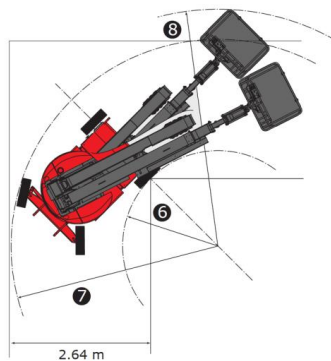

WYPOSAŻENIE STANDARDOWE

- ❖ Predyspozycja linii 230V bez zabezpieczeń
- ❖ Klakson
- ❖ Sieć KAN
- ❖ Ręczne awaryjne opuszczanie platformy
- ❖ Wyłącznik awaryjnego zatrzymania w wieżycze
- ❖ Wbudowana pomoc w diagnozowaniu usterek
- ❖ Licznik godzin pracy maszyny
- ❖ Akumulatory trakcyjne
- ❖ Pojemnik na narzędzia w koszu
- ❖ Ramię JIB 3D
- ❖ "Easy manager" - zdalny nadzór
- ❖ Proporcjonalne przełączniki / dźwignie
- ❖ Jazda do przodu dostępny na maksymalnej wysokości
- ❖ Alarm dźwiękowy i wizualny w przypadku nadmiernego przeciążenia i przechylenia
- ❖ Instrukcja opuszczania awaryjnego
- ❖ Ujemny układ hamulcowy
- ❖ Licznik motogodzin
- ❖ Wskazanie stanu naładowania baterii
- ❖ Haki do podnoszenia załadunku - Wejście zasilania 230V z wyłącznikiem różnicowym
- ❖ Zintegrowana pomoc diagnostyczna
- ❖ Predyspozycje 220V
- ❖ Opony z brzegami niebrudzącymi
- ❖ Kosz z przezroczystą podłogą
- ❖ Technologia CAN Bus
- ❖ Skrzynka narzędziowa wewnątrz platformy

✓ **Biuro**
biuro@tandem-podnosniki.pl
tel. 790 317 481

✓ **Wynajem**
wynajem@tandem-podnosniki.pl
tel. 881 773 883

✓ **Serwis**
serwis@tandem-podnosniki.pl
tel. 789 104 885

✓ **Sprzedaż / Części**
czesci@tandem-podnosniki.pl
tel. 780 534 834

ODDZIAŁ BYDGOSZCZ
ul. Piękna 13
85-303 Bydgoszcz

ODDZIAŁ GDAŃSK
ul. Rakietowa 7
80-298 Gdańsk

ODDZIAŁ POZNAŃ
ul. Wołczyńska 24
60-003 Poznań

ODDZIAŁ ŁÓDŹ
ul. Warecka 3
91-202 Łódź