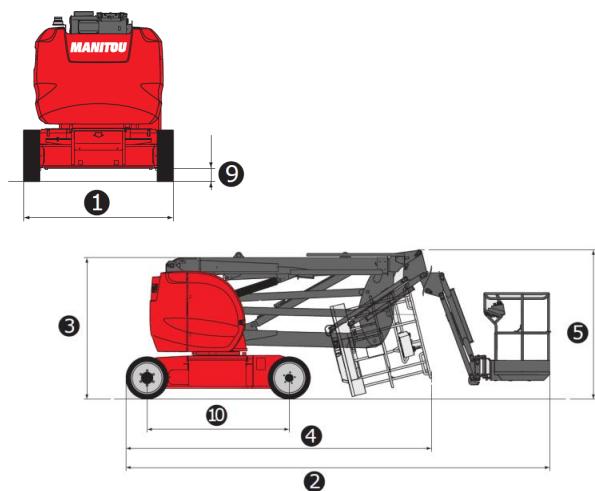

WYPOSAŻENIE STANDARDOWE

- ❖ Predyspozycja linii 230V bez zabezpieczeń
- ❖ Klakson
- ❖ Sieć KAN
- ❖ Ręczne awaryjne opuszczanie platformy
- ❖ Wyłącznik awaryjnego zatrzymania w wieżycze
- ❖ Wbudowana pomoc w diagnozowaniu usterek
- ❖ Licznik godzin pracy maszyny
- ❖ Akumulatory trakcyjne
- ❖ Pojemnik na narzędzia w koszu
- ❖ Ramię JIB 3D
- ❖ "Easy manager" - zdalny nadzór
- ❖ Proporcjonalne przełączniki / dźwignie
- ❖ Jazda do przodu dostępny na maksymalnej wysokości
- ❖ Alarm dźwiękowy i wizualny w przypadku nadmiernego przeciążenia i przechylenia
- ❖ Instrukcja opuszczania awaryjnego
- ❖ Ujemny układ hamulcowy
- ❖ Licznik motogodzin
- ❖ Wskazanie stanu naładowania baterii
- ❖ Haki do podnoszenia załadunku - Wejście zasilania 230V z wyłącznikiem różnicowym
- ❖ Zintegrowana pomoc diagnostyczna
- ❖ Predyspozycje 220V
- ❖ Opony z brzegami niebrudzącymi
- ❖ Kosz z przezroczystą podłogą
- ❖ Technologia CAN Bus
- ❖ Skrzynka narzędziowa wewnątrz platformy

✓ **Biuro**
biuro@tandem-podnosniki.pl
tel. 790 317 481

✓ **Wynajem**
wynajem@tandem-podnosniki.pl
tel. 881 773 883

✓ **Serwis**
serwis@tandem-podnosniki.pl
tel. 789 104 885

✓ **Sprzedaż / Części**
czesci@tandem-podnosniki.pl
tel. 780 534 834

ODDZIAŁ BYDGOSZCZ
ul. Piękna 13
85-303 Bydgoszcz

ODDZIAŁ GDAŃSK
ul. Rakietowa 7
80-298 Gdańsk

ODDZIAŁ POZNAŃ
ul. Wołczyńska 24
60-003 Poznań

ODDZIAŁ ŁÓDŹ
ul. Warecka 3
91-202 Łódź