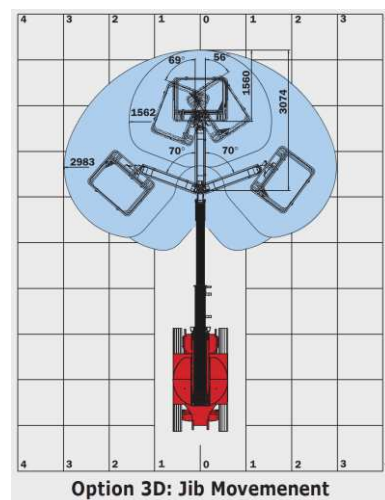

WYPOSAŻENIE STANDARDOWE

- ❖ Predyspozycja linii 230V bez zabezpieczeń
- ❖ Klakson
- ❖ Sieć KAN
- ❖ Ręczne awaryjne opuszczanie platformy
- ❖ Wyłącznik awaryjnego zatrzymania w wieżycze
- ❖ Wbudowana pomoc w diagnozowaniu usterek
- ❖ Licznik godzin pracy maszyny
- ❖ Akumulatory trakcyjne
- ❖ Pojemnik na narzędzia w koszu
- ❖ Ramię JIB 3D
- ❖ "Easy manager" - zdalny nadzór
- ❖ Proporcjonalne przełączniki / dźwignie
- ❖ Jazda do przodu dostępny na maksymalnej wysokości
- ❖ Alarm dźwiękowy i wizualny w przypadku nadmiernego przeciążenia i przechylenia
- ❖ Instrukcja opuszczania awaryjnego
- ❖ Ujemny układ hamulcowy
- ❖ Licznik motogodzin
- ❖ Wskazanie stanu naładowania baterii
- ❖ Haki do podnoszenia załadunku - Wejście zasilania 230V z wyłącznikiem różnicowym
- ❖ Zintegrowana pomoc diagnostyczna
- ❖ Predyspozycje 220V
- ❖ Opony z brzegami niebrudzącymi
- ❖ Kosz z przezroczystą podłogą
- ❖ Technologia CAN Bus
- ❖ Skrzynka narzędziowa wewnątrz platformy

✓ **Biuro**
biuro@tandem-podnosniki.pl
tel. 790 317 481

✓ **Wynajem**
wynajem@tandem-podnosniki.pl
tel. 881 773 883

✓ **Serwis**
serwis@tandem-podnosniki.pl
tel. 789 104 885

✓ **Sprzedaż / Części**
czesci@tandem-podnosniki.pl
tel. 780 534 834

ODDZIAŁ BYDGOSZCZ
ul. Piękna 13
85-303 Bydgoszcz

ODDZIAŁ GDAŃSK
ul. Rakietowa 7
80-298 Gdańsk

ODDZIAŁ POZNAŃ
ul. Wołczyńska 24
60-003 Poznań

ODDZIAŁ ŁÓDŹ
ul. Warecka 3
91-202 Łódź