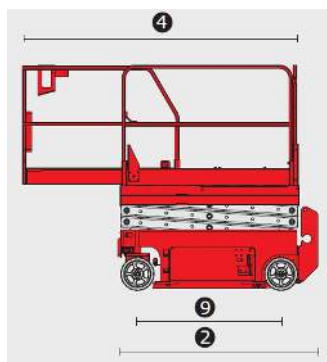

DANE TECHNICZNE

Wysokość robocza	11,75 m
Wysokość platformy	9,75 m
Długość platformy	3,18 m
Szerokość platformy	1,15 m
1. Szerokość	1,17 m
2. Długość	2,44 m
3. Wysokość	2,39 m
4. Długość z wysuniętym balkonem	3,33 m
5. Wysokość w pozycji transportowej	1,80 m
6. Prześwit	0,10 m
7. Rozstaw osi	1,85 m
Udźwig platformy	318 kg
Prędkość podnoszenia/opuszczania	57/35 s
Promień skrętu - na zewnątrz	2,29 m
Waga	2781 kg
Prędkość jazdy – opuszczona platforma	3,5 km/h
Prędkość jazdy – podniesiona platforma	0,8 km/h
Maksymalny kąt nachylenia	25 %
Źródło zasilania	Akumulatory 4 x 6V 225 Ah
Pojemność zbiornika oleju hydraulicznego	17 L

WYPOSAŻENIE STANDARDOWE

- ❖ Bramka na platformie
- ❖ Składane barierki
- ❖ Sterowanie proporcjonalne
- ❖ Możliwość jazdy przy maksymalnym uniesieniu platformy
- ❖ Uchwyty do unoszenia i załadunku maszyny dźwigiem
- ❖ Awaryjne ręczne opuszczanie platformy
- ❖ Ujemny system hamulcowy
- ❖ Alarmy dźwiękowe na platformie
- ❖ Wskaźnik naładowania akumulatorów
- ❖ Wyjmowany sterownik
- ❖ Zabezpieczenie przed samoistnym zjeździe maszyny
- ❖ Wielokrotne hamulce tarczowe na tylnych kołach
- ❖ Alarm wizualny i dźwiękowy przy przeładowaniu maszyny
- ❖ Alarm jazdy
- ❖ Wbudowany system diagnostyczny
- ❖ Licznik motogodzin
- ❖ Światło ostrzegawcze typu „kogut”
- ❖ Linia 230V doprowadzona do platformy

✓ **Biuro**
biuro@tandem-podnosniki.pl
tel. 790 317 481

✓ **Wynajem**
wynajem@tandem-podnosniki.pl
tel. 881 773 883

✓ **Serwis**
serwis@tandem-podnosniki.pl
tel. 789 104 885

✓ **Sprzedaż / Części**
czesci@tandem-podnosniki.pl
tel. 780 534 834

ODDZIAŁ BYDGOSZCZ
ul. Piękna 13
85-303 Bydgoszcz

ODDZIAŁ GDAŃSK
ul. Rakietowa 7
80-298 Gdańsk

ODDZIAŁ POZNAŃ
ul. Wołczyńska 24
60-003 Poznań

ODDZIAŁ ŁÓDŹ
ul. Warecka 3
91-202 Łódź