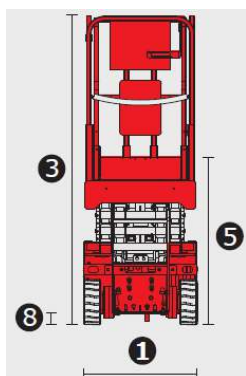

DANE TECHNICZNE

Wysokość robocza	11,75 m
Wysokość platformy	9,75 m
Długość platformy	3,18 m
Szerokość platformy	1,15 m
1. Szerokość	1,17 m
2. Długość	2,44 m
3. Wysokość	2,39 m
4. Długość z wysuniętym balkonem	3,33 m
5. Wysokość w pozycji transportowej	1,80 m
6. Prześwit	0,10 m
7. Rozstaw osi	1,85 m
Udźwig platformy	318 kg
Prędkość podnoszenia/opuszczania	57/35 s
Promień skrętu - na zewnątrz	2,29 m
Waga	2781 kg
Prędkość jazdy – opuszczona platforma	3,5 km/h
Prędkość jazdy – podniesiona platforma	0,8 km/h
Maksymalny kąt nachylenia	25 %
Źródło zasilania	Akumulatory 4 x 6V 225 Ah
Pojemność zbiornika oleju hydraulicznego	17 L

WYPOSAŻENIE STANDARDOWE

- ❖ Bramka na platformie
- ❖ Składane barierki
- ❖ Sterowanie proporcjonalne
- ❖ Możliwość jazdy przy maksymalnym uniesieniu platformy
- ❖ Uchwyty do unoszenia i załadunku maszyny dźwigiem
- ❖ Awaryjne ręczne opuszczanie platformy
- ❖ Ujemny system hamulcowy
- ❖ Alarmy dźwiękowe na platformie
- ❖ Wskaźnik naładowania akumulatorów
- ❖ Wyjmowany sterownik
- ❖ Zabezpieczenie przed samoistnym zjeździe maszyny
- ❖ Wielokrotne hamulce tarczowe na tylnych kołach
- ❖ Alarm wizualny i dźwiękowy przy przeładowaniu maszyny
- ❖ Alarm jazdy
- ❖ Wbudowany system diagnostyczny
- ❖ Licznik motogodzin
- ❖ Światło ostrzegawcze typu „kogut”
- ❖ Linia 230V doprowadzona do platformy

✓ **Biuro**
biuro@tandem-podnosniki.pl
tel. 790 317 481

✓ **Wynajem**
wynajem@tandem-podnosniki.pl
tel. 881 773 883

✓ **Serwis**
serwis@tandem-podnosniki.pl
tel. 789 104 885

✓ **Sprzedaż / Części**
czesci@tandem-podnosniki.pl
tel. 780 534 834

ODDZIAŁ BYDGOSZCZ
ul. Piękna 13
85-303 Bydgoszcz

ODDZIAŁ GDAŃSK
ul. Rakietowa 7
80-298 Gdańsk

ODDZIAŁ POZNAŃ
ul. Wołczyńska 24
60-003 Poznań

ODDZIAŁ ŁÓDŹ
ul. Warecka 3
91-202 Łódź