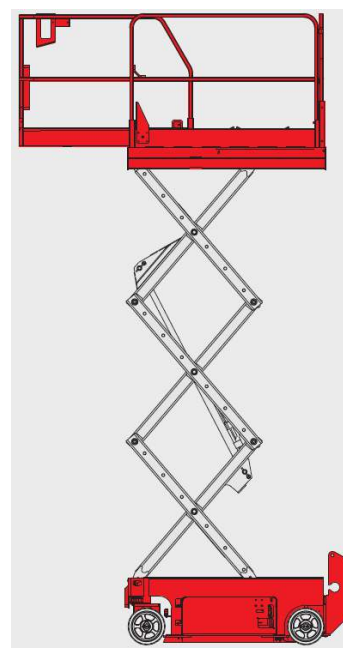

DANE TECHNICZNE

Wysokość robocza	11,75 m
Wysokość platformy	9,75 m
Długość platformy	3,18 m
Szerokość platformy	1,15 m
1. Szerokość	1,17 m
2. Długość	2,44 m
3. Wysokość	2,39 m
4. Długość z wysuniętym balkonem	3,33 m
5. Wysokość w pozycji transportowej	1,80 m
6. Prześwit	0,10 m
7. Rozstaw osi	1,85 m
Udźwig platformy	318 kg
Prędkość podnoszenia/opuszczania	57/35 s
Promień skrętu - na zewnątrz	2,29 m
Waga	2781 kg
Prędkość jazdy – opuszczona platforma	3,5 km/h
Prędkość jazdy – podniesiona platforma	0,8 km/h
Maksymalny kąt nachylenia	25 %
Źródło zasilania	Akumulatory 4 x 6V 225 Ah
Pojemność zbiornika oleju hydraulicznego	17 L

WYPOSAŻENIE STANDARDOWE

- ❖ Bramka na platformie
- ❖ Składane barierki
- ❖ Sterowanie proporcjonalne
- ❖ Możliwość jazdy przy maksymalnym uniesieniu platformy
- ❖ Uchwyty do unoszenia i załadunku maszyny dźwigiem
- ❖ Awaryjne ręczne opuszczanie platformy
- ❖ Ujemny system hamulcowy
- ❖ Alarmy dźwiękowe na platformie
- ❖ Wskaźnik naładowania akumulatorów
- ❖ Wyjmowany sterownik
- ❖ Zabezpieczenie przed samoistnym zjeździe maszyny
- ❖ Wielokrotne hamulce tarczowe na tylnych kołach
- ❖ Alarm wizualny i dźwiękowy przy przeładowaniu maszyny
- ❖ Alarm jazdy
- ❖ Wbudowany system diagnostyczny
- ❖ Licznik motogodzin
- ❖ Światło ostrzegawcze typu „kogut”
- ❖ Linia 230V doprowadzona do platformy