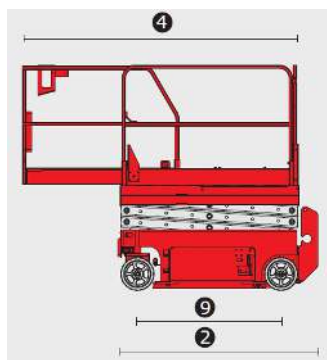

DANE TECHNICZNE

Wysokość robocza	9,92 m
Wysokość platformy	7,92 m
Długość platformy	3,18 m
Szerokość platformy	0,81 m
1. Szerokość	0,81 m
2. Długość	2,44 m
3. Wysokość	2,26 m
4. Długość z wysuniętym balkonem	3,33 m
5. Wysokość w pozycji transportowej	1,91 m
6. Prześwit	0,09 m
7. Rozstaw osi	1,85 m
Udźwig platformy	227 kg
Prędkość podnoszenia/opuszczania	30/40 s
Promień skrętu - na zewnątrz	2,13 m
Waga	1959 kg
Prędkość jazdy – opuszczona platforma	3,5 km/h
Prędkość jazdy – podniesiona platforma	0,8 km/h
Maksymalny kąt nachylenia	25 %
Źródło zasilania	Akumulatory 4 x 6V 225 Ah
Pojemność zbiornika oleju hydraulicznego	17 L

WYPOSAŻENIE STANDARDOWE

- ❖ Bramka na platformie
- ❖ Składane barierki
- ❖ Sterowanie proporcjonalne
- ❖ Możliwość jazdy przy maksymalnym uniesieniu platformy
- ❖ Uchwyty do unoszenia i załadunku maszyny dźwigiem
- ❖ Awaryjne ręczne opuszczanie platformy
- ❖ Ujemny system hamulcowy
- ❖ Alarmy dźwiękowe na platformie
- ❖ Wskaźnik naładowania akumulatorów
- ❖ Wyjmowany sterownik
- ❖ Zabezpieczenie przed samoistnym zjeździe maszyny
- ❖ Wielokrotne hamulce tarczowe na tylnych kołach
- ❖ Alarm wizualny i dźwiękowy przy przeładowaniu maszyny
- ❖ Alarm jazdy
- ❖ Wbudowany system diagnostyczny
- ❖ Licznik motogodzin
- ❖ Światło ostrzegawcze typu „kogut”
- ❖ Linia 230V doprowadzona do platformy

✓ **Biuro**
biuro@tandem-podnosniki.pl
tel. 790 317 481

✓ **Wynajem**
wynajem@tandem-podnosniki.pl
tel. 881 773 883

✓ **Serwis**
serwis@tandem-podnosniki.pl
tel. 789 104 885

✓ **Sprzedaż / Części**
czesci@tandem-podnosniki.pl
tel. 780 534 834

ODDZIAŁ BYDGOSZCZ
ul. Piękna 13
85-303 Bydgoszcz

ODDZIAŁ GDAŃSK
ul. Rakietowa 7
80-298 Gdańsk

ODDZIAŁ POZNAŃ
ul. Wołczyńska 24
60-003 Poznań

ODDZIAŁ ŁÓDŹ
ul. Warecka 3
91-202 Łódź