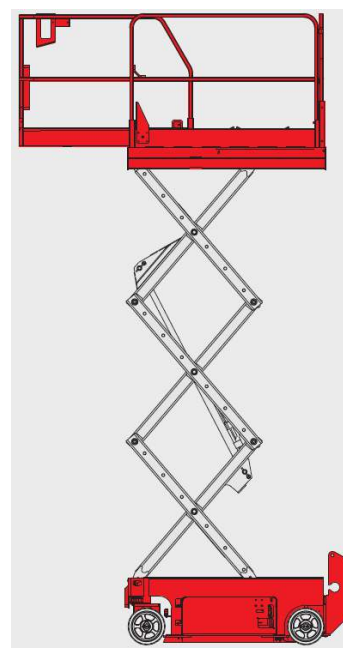

DANE TECHNICZNE

Wysokość robocza	9,92 m
Wysokość platformy	7,92 m
Długość platformy	3,18 m
Szerokość platformy	0,81 m
1. Szerokość	0,81 m
2. Długość	2,44 m
3. Wysokość	2,26 m
4. Długość z wysuniętym balkonem	3,33 m
5. Wysokość w pozycji transportowej	1,91 m
6. Prześwit	0,09 m
7. Rozstaw osi	1,85 m
Udźwig platformy	227 kg
Prędkość podnoszenia/opuszczania	30/40 s
Promień skrętu - na zewnątrz	2,13 m
Waga	1959 kg
Prędkość jazdy – opuszczona platforma	3,5 km/h
Prędkość jazdy – podniesiona platforma	0,8 km/h
Maksymalny kąt nachylenia	25 %
Źródło zasilania	Akumulatory 4 x 6V 225 Ah
Pojemność zbiornika oleju hydraulicznego	17 L

WYPOSAŻENIE STANDARDOWE

- ❖ Bramka na platformie
- ❖ Składane barierki
- ❖ Sterowanie proporcjonalne
- ❖ Możliwość jazdy przy maksymalnym uniesieniu platformy
- ❖ Uchwyty do unoszenia i załadunku maszyny dźwigiem
- ❖ Awaryjne ręczne opuszczanie platformy
- ❖ Ujemny system hamulcowy
- ❖ Alarmy dźwiękowe na platformie
- ❖ Wskaźnik naładowania akumulatorów
- ❖ Wyjmowany sterownik
- ❖ Zabezpieczenie przed samoistnym zjeździe maszyny
- ❖ Wielokrotne hamulce tarczowe na tylnych kołach
- ❖ Alarm wizualny i dźwiękowy przy przeładowaniu maszyny
- ❖ Alarm jazdy
- ❖ Wbudowany system diagnostyczny
- ❖ Licznik motogodzin
- ❖ Światło ostrzegawcze typu „kogut”
- ❖ Linia 230V doprowadzona do platformy