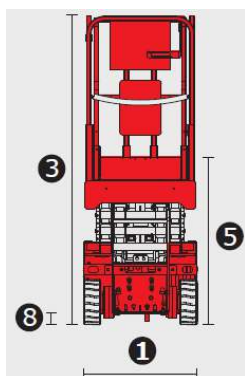

DANE TECHNICZNE

Wysokość robocza	9,92 m
Wysokość platformy	7,92 m
Długość platformy	3,18 m
Szerokość platformy	0,81 m
1. Szerokość	0,81 m
2. Długość	2,44 m
3. Wysokość	2,26 m
4. Długość z wysuniętym balkonem	3,33 m
5. Wysokość w pozycji transportowej	1,91 m
6. Prześwit	0,09 m
7. Rozstaw osi	1,85 m
Udźwig platformy	227 kg
Prędkość podnoszenia/opuszczania	30/40 s
Promień skrętu - na zewnątrz	2,13 m
Waga	1959 kg
Prędkość jazdy – opuszczona platforma	3,5 km/h
Prędkość jazdy – podniesiona platforma	0,8 km/h
Maksymalny kąt nachylenia	25 %
Źródło zasilania	Akumulatory 4 x 6V 225 Ah
Pojemność zbiornika oleju hydraulicznego	17 L

WYPOSAŻENIE STANDARDOWE

- ❖ Bramka na platformie
- ❖ Składane barierki
- ❖ Sterowanie proporcjonalne
- ❖ Możliwość jazdy przy maksymalnym uniesieniu platformy
- ❖ Uchwyty do unoszenia i załadunku maszyny dźwigiem
- ❖ Awaryjne ręczne opuszczanie platformy
- ❖ Ujemny system hamulcowy
- ❖ Alarmy dźwiękowe na platformie
- ❖ Wskaźnik naładowania akumulatorów
- ❖ Wyjmowany sterownik
- ❖ Zabezpieczenie przed samoistnym zjeździe maszyny
- ❖ Wielokrotne hamulce tarczowe na tylnych kołach
- ❖ Alarm wizualny i dźwiękowy przy przeładowaniu maszyny
- ❖ Alarm jazdy
- ❖ Wbudowany system diagnostyczny
- ❖ Licznik motogodzin
- ❖ Światło ostrzegawcze typu „kogut”
- ❖ Linia 230V doprowadzona do platformy

✓ **Biuro**
biuro@tandem-podnosniki.pl
tel. 790 317 481

✓ **Wynajem**
wynajem@tandem-podnosniki.pl
tel. 881 773 883

✓ **Serwis**
serwis@tandem-podnosniki.pl
tel. 789 104 885

✓ **Sprzedaż / Części**
czesci@tandem-podnosniki.pl
tel. 780 534 834

ODDZIAŁ BYDGOSZCZ
ul. Piękna 13
85-303 Bydgoszcz

ODDZIAŁ GDAŃSK
ul. Rakietowa 7
80-298 Gdańsk

ODDZIAŁ POZNAŃ
ul. Wołczyńska 24
60-003 Poznań

ODDZIAŁ ŁÓDŹ
ul. Warecka 3
91-202 Łódź