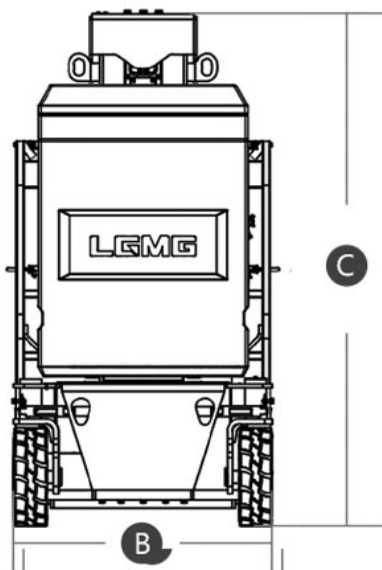

TANDEM
MASZYNY BUDOWLANE

PODNOŚNIK MASZTOWY

LGMG M0407TE

DANE TECHNICZNE

MODEL	M0407TE
WYMIARY	
Maks. wysokość robocza	5.7m
Wysokość platformy	3.7m
Wymiary platformy	1.33×0.75m
A – Całkowita długość	1.39m
B – Całkowita szerokość	0.76m
C – Wysokość spoczywająca	1.69m
D – Rozstaw osi	1.04m
E – Prześwit	70mm
WYDAJNOŚĆ	
Maks. liczba osób na platformie	1 osoba
Udźwig platformy	230kg
Napęd	Napęd na przednie koła
Prędkość jazdy (spoczywająca)	4km/h
Prędkość jazdy (podniesiona)	0.6km/h
Kąt nachylenia	25%
Rozmiar opon	323x100mm
ZASILANIE	
Źródło zasilania	24V 145Ah
WAGA	
Waga maszyny (CE)	780kg