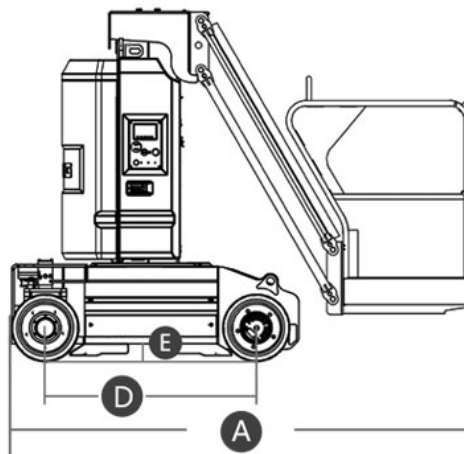

TANDEM
MASZYNY BUDOWLANE

PODNOŚNIK MASZTOWY

LGMG M0407TE

DANE TECHNICZNE

MODEL	M0407TE
WYMIARY	
Maks. wysokość robocza	5.7m
Wysokość platformy	3.7m
Wymiary platformy	1.33×0.75m
A – Całkowita długość	1.39m
B – Całkowita szerokość	0.76m
C – Wysokość spoczywająca	1.69m
D – Rozstaw osi	1.04m
E – Prześwit	70mm
WYDAJNOŚĆ	
Maks. liczba osób na platformie	1 osoba
Udźwig platformy	230kg
Napęd	Napęd na przednie koła
Prędkość jazdy (spoczywająca)	4km/h
Prędkość jazdy (podniesiona)	0.6km/h
Kąt nachylenia	25%
Rozmiar opon	323x100mm
ZASILANIE	
Źródło zasilania	24V 145Ah
WAGA	
Waga maszyny (CE)	780kg