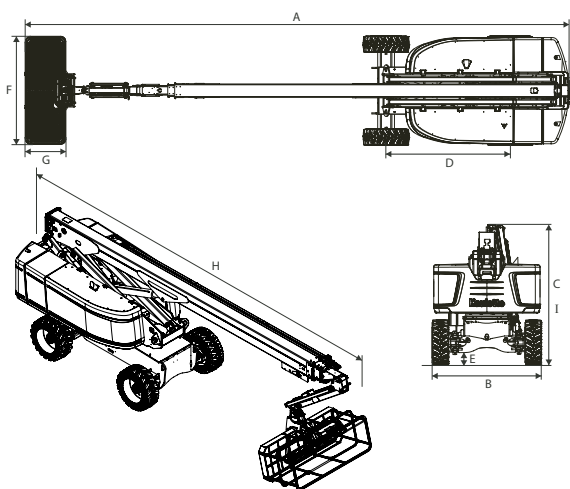

DANE TECHNICZNE

Wysokość robocza	27,90 m
Wysokość platformy	25,90 m
Maksymalny zasięg	23,85 m
Wysięg poniżej poziomu ziemi	3,00 m
Długość przedłużenia ramienia (JIB)	1,83 m
Pionowy kąt wychylenia przedłużenia ramienia (JIB)	133° (+67/-66)
A. Długość	13,05 m
B. Szerokość	2,48 m
C. Wysokość	2,85 m
D. Rozstaw osi	2,80 m
E. Prześwit	0,48 m
F. Długość platformy	2,44 m
G. Szerokość platformy	0,91 m
H. Długość transportowa	9,80 m
I. Wysokość transportowa	2,98 m
Udźwig platformy	230 kg / 350 kg
Zewnętrzny promień skrętu	4,35 m
Kąt obrotu podwozia	360°
Kąt obrotu platformy	180° (+90/-90)
Waga	18100 kg
Prędkość jazdy	5,0 km/h
Maksymalny kąt nachylenia	45%
Silnik	Kubota, 53 kW, Turbo, Stage 5

WYPOSAŻENIE STANDARDOWE

- ❖ Haulotte Stop Emission System
- ❖ Activ'Screen: wbudowane narzędzie diagnostyczne
- ❖ Haulotte Activ'Shield Bar 2.0
- ❖ Haulotte Activ'Lighting System
- ❖ Uniwersalne gniazdo telematyczne
- ❖ Napęd i skręt na 4 koła
- ❖ Oś wahliwa
- ❖ Sterowanie hydrauliczne za pomocą zaworów proporcjonalnych.
- ❖ Automatykna blokada dyferencjałów kół napędowych
- ❖ Pokrywa górnego panelu sterowania i tacy na narzędzia wykonana z mocnego tworzywa
- ❖ Szeroki kosz modułowy 2.44 x 0.91 m
- ❖ Samo opadająca poprzeczka zabezpieczająca wejście do kosza roboczego
- ❖ Obrót kosza 180° (±90)
- ❖ Obrotowa podstawa silnika, ułatwiająca naprawy i konserwację
- ❖ Sygnał dźwiękowy i świetlny w razie przeciążenia lub przechyty
- ❖ Sygnał dźwiękowy w trakcie jazdy i obrotowy sygnał świetlny