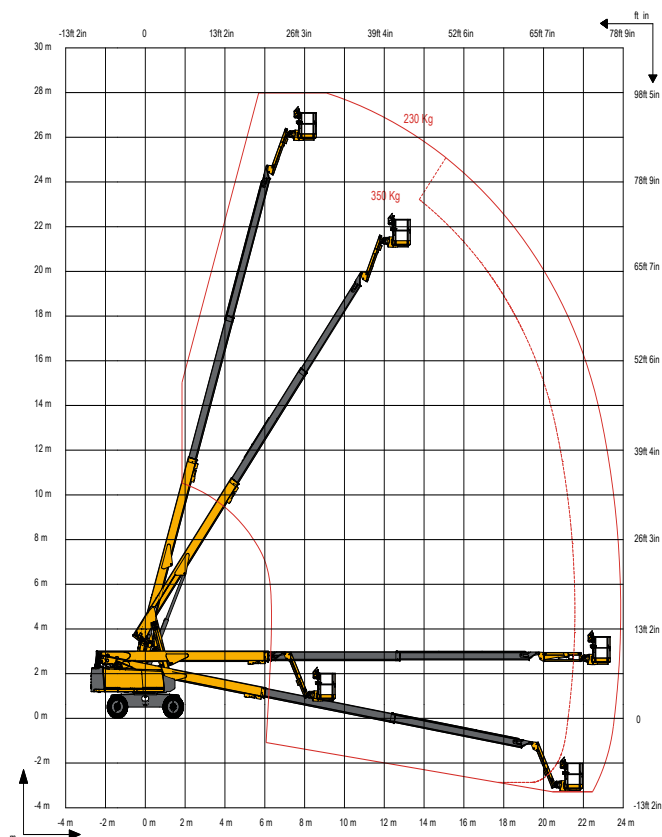

DANE TECHNICZNE

Wysokość robocza	27,90 m
Wysokość platformy	25,90 m
Maksymalny zasięg	23,85 m
Wysięg poniżej poziomu ziemi	3,00 m
Długość przedłużenia ramienia (JIB)	1,83 m
Pionowy kąt wychylenia przedłużenia ramienia (JIB)	133° (+67/-66)
A. Długość	13,05 m
B. Szerokość	2,48 m
C. Wysokość	2,85 m
D. Rozstaw osi	2,80 m
E. Prześwit	0,48 m
F. Długość platformy	2,44 m
G. Szerokość platformy	0,91 m
H. Długość transportowa	9,80 m
I. Wysokość transportowa	2,98 m
Udźwig platformy	230 kg / 350 kg
Zewnętrzny promień skrętu	4,35 m
Kąt obrotu podwozia	360°
Kąt obrotu platformy	180° (+90/-90)
Waga	18100 kg
Prędkość jazdy	5,0 km/h
Maksymalny kąt nachylenia	45%
Silnik	Kubota, 53 kW, Turbo, Stage 5

WYPOSAŻENIE STANDARDOWE

- ❖ Haulotte Stop Emission System
- ❖ Activ'Screen: wbudowane narzędzie diagnostyczne
- ❖ Haulotte Activ'Shield Bar 2.0
- ❖ Haulotte Activ'Lighting System
- ❖ Uniwersalne gniazdo telematyczne
- ❖ Napęd i skręt na 4 koła
- ❖ Oś wahliwa
- ❖ Sterowanie hydrauliczne za pomocą zaworów proporcjonalnych.
- ❖ Automatykna blokada dyferencjałów kół napędowych
- ❖ Pokrywa górnego panelu sterowania i tacy na narzędzia wykonana z mocnego tworzywa
- ❖ Szeroki kosz modułowy 2.44 x 0.91 m
- ❖ Samo opadająca poprzeczka zabezpieczająca wejście do kosza roboczego
- ❖ Obrót kosza 180° (±90)
- ❖ Obrotowa podstawa silnika, ułatwiająca naprawy i konserwację
- ❖ Sygnał dźwiękowy i świetlny w razie przeciążenia lub przechyty
- ❖ Sygnał dźwiękowy w trakcie jazdy i obrotowy sygnał świetlny