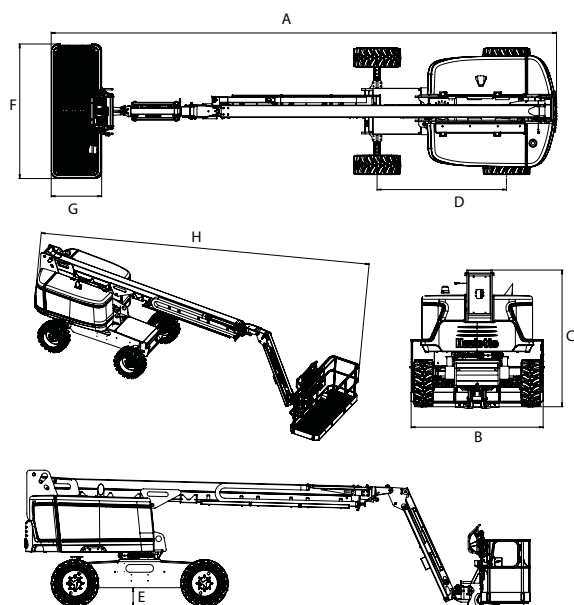

DANE TECHNICZNE

Wysokość robocza	16,10 m
Wysokość platformy	14,10 m
Maksymalny zasięg	20,10 m
Długość przedłużenia ramienia (JIB)	1,80 m
Pionowy kąt wychylenia przedłużenia ramienia (JIB)	133° (+68°/-65°)
A. Długość	9,16 m
Długość transportowa	6,68 m
B. Szerokość	2,29 m
C. Wysokość	2,47 m
Wysokość w stanie spoczynku	3,06 m
D. Rozstaw osi	2,35 m
E. Prześwit	0,33 m
F. Długość platformy	1,83 m
G. Szerokość platformy	0,76 m
H. Długość w stanie spoczynku	11,00 m
Udźwig platformy	250 kg / 350 kg
Zewnętrzny promień skrętu	3,60 m
Kąt obrotu podwozia	360°
Waga	7930 kg
Prędkość jazdy	5,2 km/h
Maksymalny kąt nachylenia	45%
Silnik	Kubota 18.5kW (Stage 5 in Euro)

WYPOSAŻENIE STANDARDOWE

- ❖ Napęd na 4 koła
- ❖ Skręt na 4 koła
- ❖ Oś wahliwa
- ❖ Mechanizm różnicowy: Manualna blokada dyferencjałów kół
- ❖ Sterowanie hydrauliczne za pomocą zaworów proporcjonalnych.
- ❖ Uniwersalne złącze telematyczne
- ❖ Aż do 4 ruchów w tym samym czasie
- ❖ Wzmocnione opony
- ❖ Obrotowa podstawa silnika
- ❖ Pokrywa górnego panelu sterowania i tacy na narzędzia
- ❖ Sygnał dźwiękowy i świetlny w razie przeciążenia lub przechyty
- ❖ Światło ostrzegawcze
- ❖ Haulotte Activ' Screen: wbudowane narzędzie diagnostyczne
- ❖ System Haulotte Stop Emission: automatyczne wyłączanie /włączanie silnika
- ❖ Haulotte Activ' Shield bar: system zapobiegający uwięzieniu
- ❖ Haulotte Activ' Lighting System: lepsza widoczność