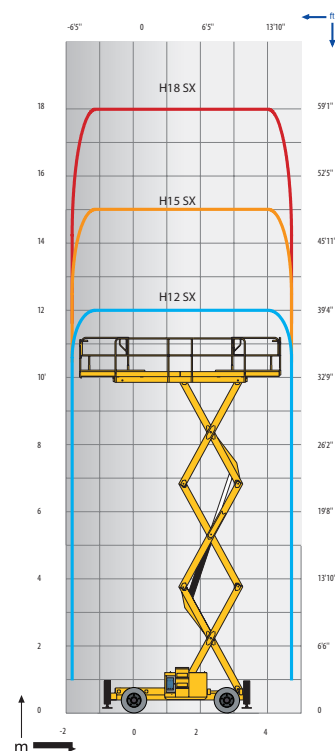

DANE TECHNICZNE

Wysokość robocza	15,00 m
Wysokość platformy	13,00 m
A. Długość platformy – po rozłożeniu	6,00 m
Długość wydłużeń	1,00 m
B. Szerokość	2,25 m
C. Wysokość transportowa	2,77 m
Wysokość w stanie spoczynku	1,91 m
D. Rozstaw osi	2,75 m
E. Prześwit	0,35 m
F. Szerokość platformy	1,89 m
G. Długość platformy	4,00 m
H. Długość	4,18 m
Udźwig platformy	500 kg
Udźwig na rozsuniętym pokładzie	200 kg
Maksymalna wysokość jazdy	10,00 m
Waga	6300 kg
Prędkość jazdy – platforma obniżona	6,0 km/h
Maksymalny kąt nachylenia	45%
Czas podnoszenia/opuszczania	46 s / 57 s
Silnik	Hatz, 23.1kW (31.4hp), Stage 3A
Pojemność zbiornika oleju hydraulicznego	100 L

WYPOSAŻENIE STANDARDOWE

- ❖ Akumulatory 12V-95 AH
- ❖ Alternator 14V-50A
- ❖ Przenośny pulpit sterowniczy
- ❖ Uruchomienie bez dodatkowych zabezpieczeń
- ❖ Licznik godzin
- ❖ Klakson
- ❖ Uchwyty holownicze i transportowe
- ❖ Hamulce hydrauliczne
- ❖ Centralne stabilizowanie podpór (H18SX)
- ❖ Ręczny system opuszczania awaryjnego
- ❖ Napęd na cztery koła oraz skręt na dwa przednie
- ❖ Wskaźnik przeciążenia na platformie
- ❖ Czujnik przechyłu 5°
- ❖ Platforma obustronnie rozkładana o 1m

✓ **Biuro**
biuro@tandem-podnosniki.pl
tel. 790 317 481

✓ **Wynajem**
wynajem@tandem-podnosniki.pl
tel. 881 773 883

✓ **Serwis**
serwis@tandem-podnosniki.pl
tel. 789 104 885

✓ **Sprzedż / Części**
czesci@tandem-podnosniki.pl
tel. 780 534 834

ODDZIAŁ BYDGOSZCZ
ul. Piękna 13
85-303 Bydgoszcz

ODDZIAŁ GDAŃSK
ul. Rakietowa 7
80-298 Gdańsk

ODDZIAŁ POZNAŃ
ul. Wołczyńska 24
60-003 Poznań

ODDZIAŁ ŁÓDŹ
ul. Warecka 3
91-202 Łódź