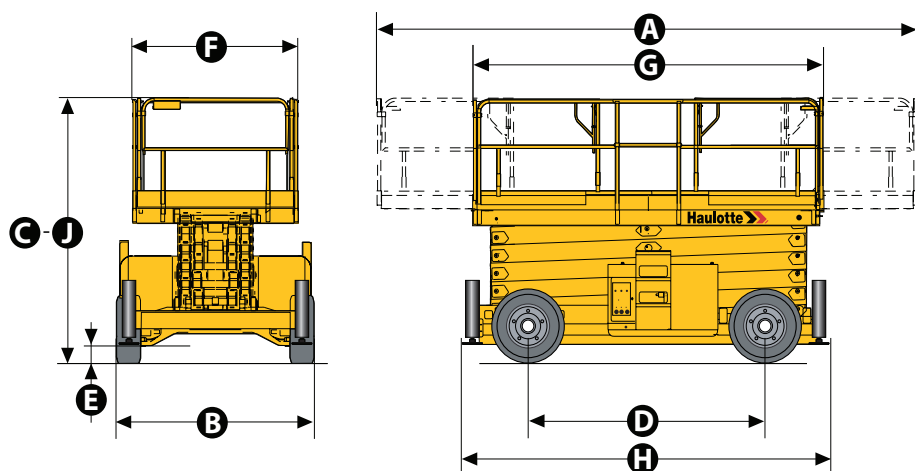

DANE TECHNICZNE

Wysokość robocza	15,00 m
Wysokość platformy	13,00 m
A. Długość platformy – po rozłożeniu	6,00 m
Długość wydłużeń	1,00 m
B. Szerokość	2,25 m
C. Wysokość transportowa	2,77 m
Wysokość w stanie spoczynku	1,91 m
D. Rozstaw osi	2,75 m
E. Prześwit	0,35 m
F. Szerokość platformy	1,89 m
G. Długość platformy	4,00 m
H. Długość	4,18 m
Udźwig platformy	500 kg
Udźwig na rozsuniętym pokładzie	200 kg
Maksymalna wysokość jazdy	10,00 m
Waga	6300 kg
Prędkość jazdy – platforma obniżona	6,0 km/h
Maksymalny kąt nachylenia	45%
Czas podnoszenia/opuszczania	46 s / 57 s
Silnik	Hatz, 23.1kW (31.4hp), Stage 3A
Pojemność zbiornika oleju hydraulicznego	100 L

WYPOSAŻENIE STANDARDOWE

- ❖ Akumulatory 12V-95 AH
- ❖ Alternator 14V-50A
- ❖ Przenośny pulpit sterowniczy
- ❖ Uruchomienie bez dodatkowych zabezpieczeń
- ❖ Licznik godzin
- ❖ Klakson
- ❖ Uchwyty holownicze i transportowe
- ❖ Hamulce hydrauliczne
- ❖ Centralne stabilizowanie podpór (H18SX)
- ❖ Ręczny system opuszczania awaryjnego
- ❖ Napęd na cztery koła oraz skręt na dwa przednie
- ❖ Wskaźnik przeciążenia na platformie
- ❖ Czujnik przechyłu 5°
- ❖ Platforma obustronnie rozkładana o 1m

✓ **Biuro**
biuro@tandem-podnosniki.pl
tel. 790 317 481

✓ **Wynajem**
wynajem@tandem-podnosniki.pl
tel. 881 773 883

✓ **Serwis**
serwis@tandem-podnosniki.pl
tel. 789 104 885

✓ **Sprzedż / Części**
czesci@tandem-podnosniki.pl
tel. 780 534 834

ODDZIAŁ BYDGOSZCZ
ul. Piękna 13
85-303 Bydgoszcz

ODDZIAŁ GDAŃSK
ul. Rakietowa 7
80-298 Gdańsk

ODDZIAŁ POZNAŃ
ul. Wołczyńska 24
60-003 Poznań

ODDZIAŁ ŁÓDŹ
ul. Warecka 3
91-202 Łódź