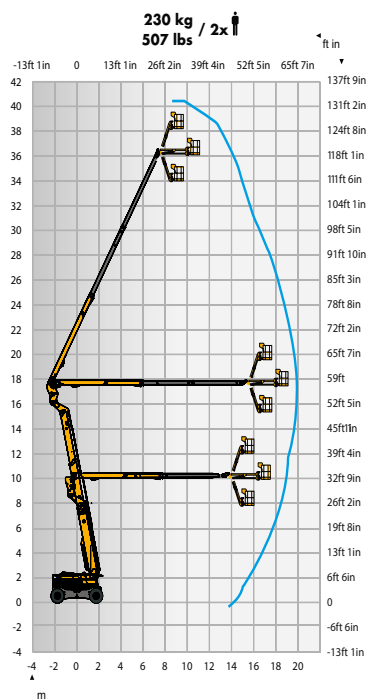

DANE TECHNICZNE

Wysokość robocza	41,50 m
Wysokość platformy	39,50 m
Maksymalny zasięg	20,10 m
Maksymalna wysokość przegubu	17,50 m
Wysięg poniżej poziomu	1,50 m
Kąt pionowego obrotu kosza	140° (+ 70° / - 70°)
A. Długość	13,10 m
B. Szerokość	2,53 m
Szerokość z rozłożonymi osiami	3,30 m
C. Wysokość	2,99 m
Wysokość w stanie spoczynku	3,73 m
D. Rozstaw osi	3,50 m
E. Prześwit	0,38 m
F. Długość platformy	2,44 m
G. Szerokość platformy	0,91 m
H. Długość w stanie spoczynku	11,00 m
Udźwig platformy	230 kg
Zewnętrzny promień skrętu	5,74 m
Kąt obrotu podwozia	360°
Kąt obrotu platformy	180° (+ 90° / - 90°)
Waga	23900 kg
Prędkość jazdy	5,0 km/h
Maksymalny kąt nachylenia	40%
Silnik	Deutz, 55 kW, Turbo (Stage 5 in EU)

WYPOSAŻENIE STANDARDOWE

- ❖ Haulotte Activ' Shield Bar 2.0
- ❖ Uniwersalne gniazdo telematyczne
- ❖ Napęd i skręt na cztery koła
- ❖ Oś wahliwa zapewnia stabilność na nierównym terenie
- ❖ 2 rozstawne osie
- ❖ Sterowanie hydrauliczne zwiększa komfort pracy
- ❖ 4 jednoczesne ruchy dla maksymalnej wydajności
- ❖ Hydrauliczna blokada dyferencjałów kół napędowych pozwala na pracę w każdym terenie
- ❖ Pokrywa górnego panelu sterowania i taca na narzędzia wykonana z bardzo solidnych i trwałych materiałów
- ❖ Kosz modułowy z samo opadającą poprzeczką zabezpieczającą wejście
- ❖ Gniazdko elektryczne w koszu 220V
- ❖ Kompensacja kosza +/- 10°
- ❖ Obrotowa podstawa silnika, ułatwiająca naprawy i konserwację
- ❖ Sygnał dźwiękowy i świetlny w razie przeciążenia lub przechyłu
- ❖ Obrotowy sygnał świetlny
- ❖ Sygnał dźwiękowy w trakcie jazdy
- ❖ Licznik godzin
- ❖ Elektryczna pompa awaryjnego opuszczania sterowana z kosza
- ❖ Bateria rozruchowa 12V
- ❖ Wstępny podgrzewacz silnika z lampką sygnalizacyjną
- ❖ Wskaźnik niskiego poziomu paliwa na pulpicie
- ❖ Uchwyty holownicze