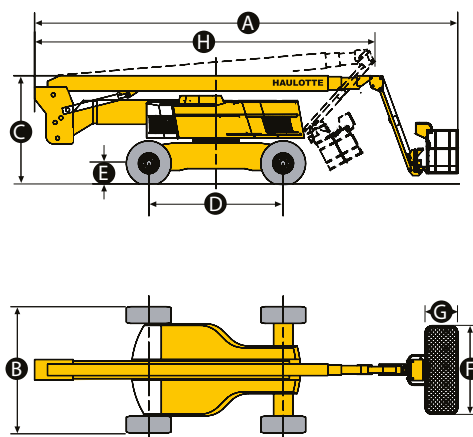

DANE TECHNICZNE

Wysokość robocza	41,50 m
Wysokość platformy	39,50 m
Maksymalny zasięg	20,10 m
Maksymalna wysokość przegubu	17,50 m
Wysięg poniżej poziomu	1,50 m
Kąt pionowego obrotu kosza	140° (+ 70° / - 70°)
A. Długość	13,10 m
B. Szerokość	2,53 m
Szerokość z rozłożonymi osiami	3,30 m
C. Wysokość	2,99 m
Wysokość w stanie spoczynku	3,73 m
D. Rozstaw osi	3,50 m
E. Prześwit	0,38 m
F. Długość platformy	2,44 m
G. Szerokość platformy	0,91 m
H. Długość w stanie spoczynku	11,00 m
Udźwig platformy	230 kg
Zewnętrzny promień skrętu	5,74 m
Kąt obrotu podwozia	360°
Kąt obrotu platformy	180° (+ 90° / - 90°)
Waga	23900 kg
Prędkość jazdy	5,0 km/h
Maksymalny kąt nachylenia	40%
Silnik	Deutz, 55 kW, Turbo (Stage 5 in EU)

WYPOSAŻENIE STANDARDOWE

- ❖ Haulotte Activ' Shield Bar 2.0
- ❖ Uniwersalne gniazdo telematyczne
- ❖ Napęd i skręt na cztery koła
- ❖ Oś wahliwa zapewnia stabilność na nierównym terenie
- ❖ 2 rozstawne osie
- ❖ Sterowanie hydrauliczne zwiększa komfort pracy
- ❖ 4 jednoczesne ruchy dla maksymalnej wydajności
- ❖ Hydrauliczna blokada dyferencjałów kół napędowych pozwala na pracę w każdym terenie
- ❖ Pokrywa górnego panelu sterowania i taca na narzędzia wykonana z bardzo solidnych i trwałych materiałów
- ❖ Kosz modułowy z samo opadającą poprzeczką zabezpieczającą wejście
- ❖ Gniazdko elektryczne w koszu 220V
- ❖ Kompensacja kosza +/- 10°
- ❖ Obrotowa podstawa silnika, ułatwiająca naprawy i konserwację
- ❖ Sygnał dźwiękowy i świetlny w razie przeciążenia lub przechyłu
- ❖ Obrotowy sygnał świetlny
- ❖ Sygnał dźwiękowy w trakcie jazdy
- ❖ Licznik godzin
- ❖ Elektryczna pompa awaryjnego opuszczania sterowana z kosza
- ❖ Bateria rozruchowa 12V
- ❖ Wstępny podgrzewacz silnika z lampką sygnalizacyjną
- ❖ Wskaźnik niskiego poziomu paliwa na pulpicie
- ❖ Uchwyty holownicze