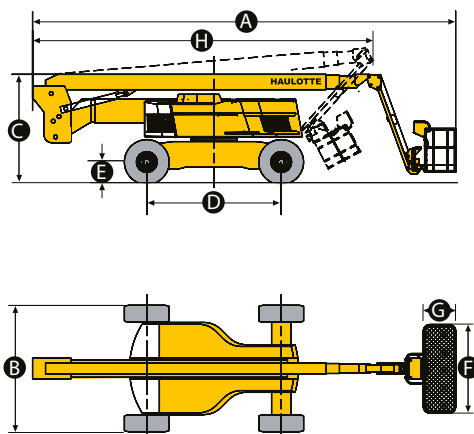

**DANE TECHNICZNE**

Wysokość robocza	31,80 m
Wysokość platformy	29,80 m
Maksymalny zasięg	21,60 m
Maksymalna wysokość przegubu	11,35 m
Wysięg poniżej poziomu	5,50 m
Kąt pionowego obrotu kosza	140° (+ 70° / - 70°)
A. Długość	11,70 m
B. Szerokość	2,53 m
Szerokość z rozłożonymi osiami	3,30 m
C. Wysokość	2,80 m
Wysokość w stanie spoczynku	3,75 m
D. Rozstaw osi	3,50 m
E. Prześwit	0,38 m
F. Długość platformy	2,44 m
G. Szerokość platformy	0,91 m
H. Długość w stanie spoczynku	8,90 m
Udźwig platformy	250 kg
Zewnętrzny promień skrętu	5,74 m
Kąt obrotu podwozia	360°
Kąt obrotu platformy	180° (+ 90° / - 90°)
Waga	20100 kg
Prędkość jazdy	5,0 km/h
Maksymalny kąt nachylenia	40%
Silnik	Deutz, 55 kW, Turbo (Stage 5 in EU)

**WYPOSAŻENIE STANDARDOWE**

- ❖ Haulotte Activ' Shield Bar 2.0
- ❖ Uniwersalne gniazdo telematyczne
- ❖ Napęd i skręt na cztery koła
- ❖ Oś wahliwa zapewnia stabilność na nierównym terenie
- ❖ 2 rozstawne osie
- ❖ Sterowanie hydrauliczne zwiększa komfort pracy
- ❖ 4 jednoczesne ruchy dla maksymalnej wydajności
- ❖ Hydrauliczna blokada dyferencjałów kół napędowych pozwala na pracę w każdym terenie
- ❖ Pokrywa górnego panelu sterowania i taca na narzędzia wykonana z bardzo solidnych i trwałych materiałów
- ❖ Kosz modułowy z samo opadającą poprzeczką zabezpieczającą wejście
- ❖ Gniazdko elektryczne w koszu 220V
- ❖ Kompensacja kosza +/-10°
- ❖ Obrotowa podstawa silnika, ułatwiająca naprawy i konserwację
- ❖ Sygnał dźwiękowy i świetlny w razie przeciążenia lub przechyłu
- ❖ Obrotowy sygnał świetlny
- ❖ Sygnał dźwiękowy w trakcie jazdy
- ❖ Licznik godzin
- ❖ Elektryczna pompa awaryjnego opuszczania sterowana z kosza
- ❖ Bateria rozruchowa 12V
- ❖ Wstępny podgrzewacz silnika z lampką sygnalizacyjną
- ❖ Wskaźnik niskiego poziomu paliwa na pulpicie
- ❖ Uchwyty holownicze