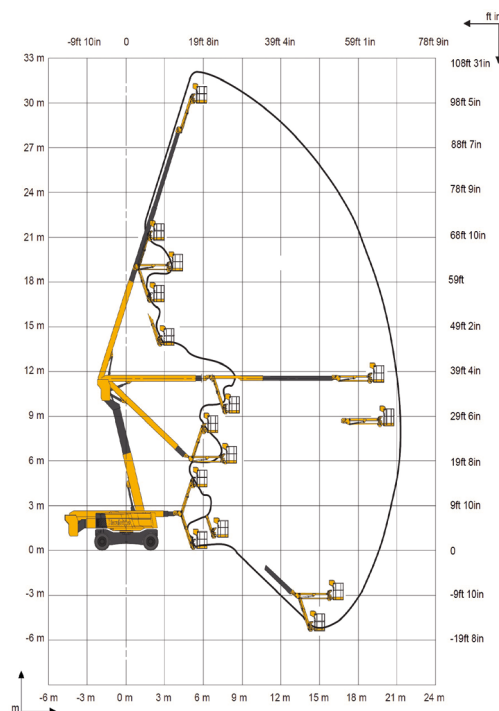

**DANE TECHNICZNE**

Wysokość robocza	31,80 m
Wysokość platformy	29,80 m
Maksymalny zasięg	21,60 m
Maksymalna wysokość przegubu	11,35 m
Wysięg poniżej poziomu	5,50 m
Kąt pionowego obrotu kosza	140° (+ 70° / - 70°)
A. Długość	11,70 m
B. Szerokość	2,53 m
Szerokość z rozłożonymi osiami	3,30 m
C. Wysokość	2,80 m
Wysokość w stanie spoczynku	3,75 m
D. Rozstaw osi	3,50 m
E. Prześwit	0,38 m
F. Długość platformy	2,44 m
G. Szerokość platformy	0,91 m
H. Długość w stanie spoczynku	8,90 m
Udźwig platformy	250 kg
Zewnętrzny promień skrętu	5,74 m
Kąt obrotu podwozia	360°
Kąt obrotu platformy	180° (+ 90° / - 90°)
Waga	20100 kg
Prędkość jazdy	5,0 km/h
Maksymalny kąt nachylenia	40%
Silnik	Deutz, 55 kW, Turbo (Stage 5 in EU)

**WYPOSAŻENIE STANDARDOWE**

- ❖ Haulotte Activ' Shield Bar 2.0
- ❖ Uniwersalne gniazdo telematyczne
- ❖ Napęd i skręt na cztery koła
- ❖ Oś wahliwa zapewnia stabilność na nierównym terenie
- ❖ 2 rozstawne osie
- ❖ Sterowanie hydrauliczne zwiększa komfort pracy
- ❖ 4 jednoczesne ruchy dla maksymalnej wydajności
- ❖ Hydrauliczna blokada dyferencjałów kół napędowych pozwala na pracę w każdym terenie
- ❖ Pokrywa górnego panelu sterowania i taca na narzędzia wykonana z bardzo solidnych i trwałych materiałów
- ❖ Kosz modułowy z samo opadającą poprzeczką zabezpieczającą wejście
- ❖ Gniazdko elektryczne w koszu 220V
- ❖ Kompensacja kosza +/-10°
- ❖ Obrotowa podstawa silnika, ułatwiająca naprawy i konserwację
- ❖ Sygnał dźwiękowy i świetlny w razie przeciążenia lub przechyłu
- ❖ Obrotowy sygnał świetlny
- ❖ Sygnał dźwiękowy w trakcie jazdy
- ❖ Licznik godzin
- ❖ Elektryczna pompa awaryjnego opuszczania sterowana z kosza
- ❖ Bateria rozruchowa 12V
- ❖ Wstępny podgrzewacz silnika z lampką sygnalizacyjną
- ❖ Wskaźnik niskiego poziomu paliwa na pulpicie
- ❖ Uchwyty holownicze