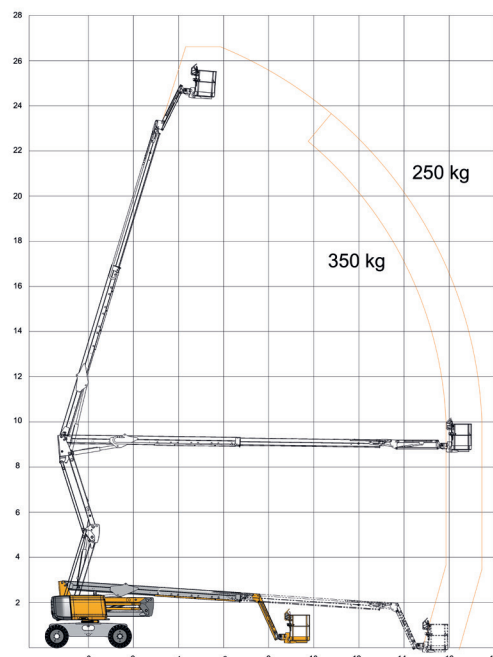

WYPOSAŻENIE STANDARDOWE

- ❖ Wbudowane narzędzie diagnostyczne Haulotte Activ'Screen z kolorowym wyświetlaczem na dolnym panelu sterowania
- ❖ Haulotte Activ'Shield Bar 2.0
- ❖ Haulotte Activ'Lighting System, Bezpieczne Załadunki
- ❖ Haulotte Stop Emission System, automatyczny system wyłączenia silnika
- ❖ Uniwersalne gniazdo telematic
- ❖ Napęd i skręt na 4 koła
- ❖ Przednia oś wahlowa
- ❖ 4 jednoczesne ruchy
- ❖ Automatyczna blokada dyferencjałów kół napędowych
- ❖ Pokrywa górnego panelu sterowania
- ❖ Taca na narzędzia
- ❖ Kosz modułowy 2.44 x 0.91 m
- ❖ Samo opadająca poprzeczka zabezpieczająca wejście do kosza roboczego
- ❖ Podłączenie elektryczne w koszu 230 V / 110 V
- ❖ Obrotowa podstawa silnika
- ❖ Sygnał dźwiękowy i świetlny w razie przeciążenia lub przechyłu
- ❖ Obrotowy sygnał świetlny
- ❖ Sygnał dźwiękowy w trakcie jazdy
- ❖ Elektryczna pompa awaryjnego opuszczania
- ❖ 12 V układ elektryczny
- ❖ Wstępny podgrzewacz silnika z lampką sygnalizacyjną
- ❖ Wskaźnik niskiego poziomu paliwa (górný panel sterowania), wskaźnik poziomu paliwa (dolny panel sterowania)

✓ **Biuro**
biuro@tandem-podnosniki.pl
tel. 790 317 481

✓ **Wynajem**
wynajem@tandem-podnosniki.pl
tel. 881 773 883

✓ **Serwis**
serwis@tandem-podnosniki.pl
tel. 789 104 885

✓ **Sprzedaż / Części**
czesci@tandem-podnosniki.pl
tel. 780 534 834

ODDZIAŁ BYDGOSZCZ
ul. Piękna 13
85-303 Bydgoszcz

ODDZIAŁ GDAŃSK
ul. Rakietowa 7
80-298 Gdańsk

ODDZIAŁ POZNAŃ
ul. Wołczyńska 24
60-003 Poznań

ODDZIAŁ ŁÓDŹ
ul. Warecka 3
91-202 Łódź