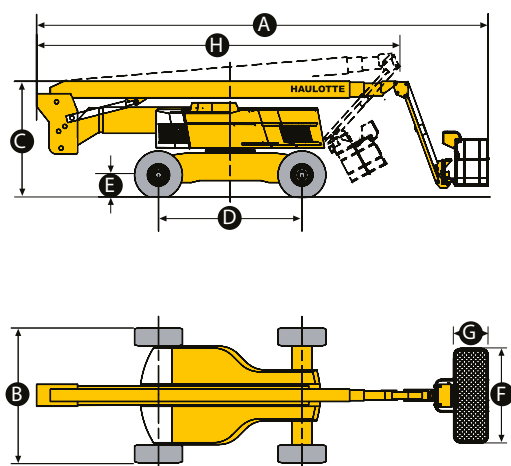

DANE TECHNICZNE

Wysokość robocza	26,40 m
Wysokość platformy	24,40 m
Maksymalny zasięg	17,25 m
Maksymalna wysokość przegubu	9,30 m
Kąt pionowego obrotu kosza	133° (- 65° / + 68°)
A. Długość	11,80 m
B. Szerokość	2,48 m
C. Wysokość	2,97 m
Wysokość w stanie spoczynku	2,98 m
D. Rozstaw osi	2,80 m
E. Prześwit	0,48 m
F. Długość platformy	2,44 m
G. Szerokość platformy	0,91 m
H. Długość w stanie spoczynku	9,40 m
Udźwig platformy	250 kg/ 350 kg
Zewnętrzny promień skrętu	4,35 m
Kąt obrotu podwozia	360 °
Kąt obrotu platformy	180° (+ 90° / - 90°)
Waga	15500 kg
Prędkość jazdy	5,0 km/h
Maksymalny kąt nachylenia	45%
Silnik	Kubota, 48.6 kW (Stage 5 in EU)

WYPOSAŻENIE STANDARDOWE

- ❖ Wbudowane narzędzie diagnostyczne Haulotte Activ'Screen z kolorowym wyświetlaczem na dolnym panelu sterowania
- ❖ Haulotte Activ'Shield Bar 2.0
- ❖ Haulotte Activ'Lighting System, Bezpieczne Załadunki
- ❖ Haulotte Stop Emission System, automatyczny system wyłączenia silnika
- ❖ Uniwersalne gniazdo telematic
- ❖ Napęd i skręt na 4 koła
- ❖ Przednia oś wahlowa
- ❖ 4 jednoczesne ruchy
- ❖ Automatyczna blokada dyferencjałów kół napędowych
- ❖ Pokrywa górnego panelu sterowania
- ❖ Taca na narzędzia
- ❖ Kosz modułowy 2.44 x 0.91 m
- ❖ Samo opadająca poprzeczka zabezpieczająca wejście do kosza roboczego
- ❖ Podłączenie elektryczne w koszu 230 V / 110 V
- ❖ Obrotowa podstawa silnika
- ❖ Sygnał dźwiękowy i świetlny w razie przeciążenia lub przechyłu
- ❖ Obrotowy sygnał świetlny
- ❖ Sygnał dźwiękowy w trakcie jazdy
- ❖ Elektryczna pompa awaryjnego opuszczania
- ❖ 12 V układ elektryczny
- ❖ Wstępny podgrzewacz silnika z lampką sygnalizacyjną
- ❖ Wskaźnik niskiego poziomu paliwa (górný panel sterowania), wskaźnik poziomu paliwa (dolny panel sterowania)