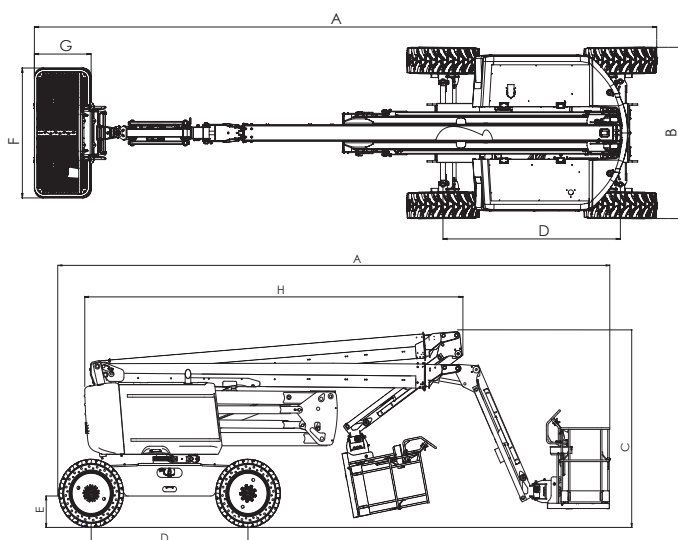

DANE TECHNICZNE

Wysokość robocza	20,60 m
Wysokość platformy	18,60 m
Maksymalny zasięg	12,20 m
Maksymalna wysokość przegubu	8,40 m
Kąt pionowego obrotu kosza	140° (+ 60° / - 80°)
A. Długość	8,80 m
B. Szerokość	2,42 m
C. Wysokość w stanie spoczynku	2,93 m
Wysokość	2,51 m
D. Rozstaw osi	2,45 m
E. Prześwit	0,38 m
F. Długość platformy	1,83 m
G. Szerokość platformy	0,80 m
H. Długość w stanie spoczynku	6,50 m
Udźwig platformy	230 kg
Zewnętrzny promień skrętu	4,50 m
Kąt obrotu podwozia	355 °
Kąt obrotu platformy	180° (+ 90° / - 90°)
Waga	9300 kg
Prędkość jazdy	5,0 km/h
Maksymalny kąt nachylenia	45%
Silnik	Kubota, 48.6 kW (Stage 5 in EU)

WYPOSAŻENIE STANDARDOWE

- ❖ Haulotte Activ'Screen
- ❖ Haulotte Stop Emission System
- ❖ Uniwersalne gniazdo telematyczne
- ❖ Napęd na 4 koła, skręt na 2 koła
- ❖ 4 jednoczesne ruchy dla maksymalnej wydajności
- ❖ Stała blokada dyferencjału
- ❖ Pokrywa górnego panelu sterowania i tacy na narzędzia wykonana z mocnego tworzywa
- ❖ Kosz modułowy 1.83m x 0.80 m, samoopadająca poprzeczka zabezpieczająca wejście do kosza roboczego
- ❖ Gniazdko elektryczne w koszu 110 / 230 V
- ❖ Obrotowa podstawa silnika, ułatwiająca naprawy i konserwację
- ❖ Sygnał dźwiękowy i świetlny w razie przeciążenia lub przechyty
- ❖ Obrotowy sygnał świetlny
- ❖ Sygnał dźwiękowy w trakcie jazdy
- ❖ Licznik godzin
- ❖ Akumulatory rozruchowe 12V
- ❖ Wstępny podgrzewacz silnika z lampką sygnalizacyjną
- ❖ Wskaźnik niskiego poziomu paliwa na pulpicy
- ❖ Elektryczna pompa awaryjnego opuszczenia