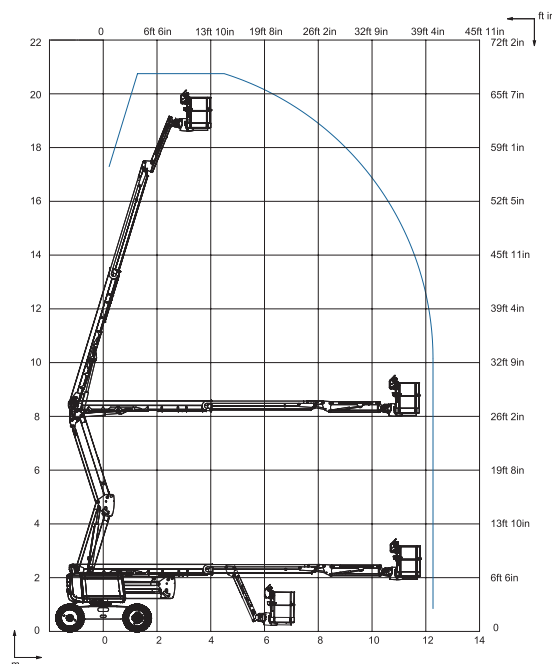

WYPOSAŻENIE STANDARDOWE

- ❖ Haulotte Activ'Screen
- ❖ Haulotte Stop Emission System
- ❖ Uniwersalne gniazdo telematyczne
- ❖ Napęd na 4 koła, skręt na 2 koła
- ❖ 4 jednoczesne ruchy dla maksymalnej wydajności
- ❖ Stała blokada dyferencjału
- ❖ Pokrywa górnego panelu sterowania i tacy na narzędzia wykonana z mocnego tworzywa
- ❖ Kosz modułowy 1.83m x 0.80 m, samoopadająca poprzeczka zabezpieczająca wejście do kosza roboczego
- ❖ Gniazdko elektryczne w koszu 110 / 230 V
- ❖ Obrotowa podstawa silnika, ułatwiająca naprawy i konserwację
- ❖ Sygnał dźwiękowy i świetlny w razie przeciążenia lub przechyty
- ❖ Obrotowy sygnał świetlny
- ❖ Sygnał dźwiękowy w trakcie jazdy
- ❖ Licznik godzin
- ❖ Akumulatory rozruchowe 12V
- ❖ Wstępny podgrzewacz silnika z lampką sygnalizacyjną
- ❖ Wskaźnik niskiego poziomu paliwa na pulpicy
- ❖ Elektryczna pompa awaryjnego opuszczenia

✓ **Biuro**
biuro@tandem-podnosniki.pl
tel. 790 317 481

✓ **Wynajem**
wynajem@tandem-podnosniki.pl
tel. 881 773 883

✓ **Serwis**
serwis@tandem-podnosniki.pl
tel. 789 104 885

✓ **Sprzedaż / Części**
czesci@tandem-podnosniki.pl
tel. 780 534 834

ODDZIAŁ BYDGOSZCZ
ul. Piękna 13
85-303 Bydgoszcz

ODDZIAŁ GDAŃSK
ul. Rakietowa 7
80-298 Gdańsk

ODDZIAŁ POZNAŃ
ul. Wołczyńska 24
60-003 Poznań

ODDZIAŁ ŁÓDŹ
ul. Warecka 3
91-202 Łódź