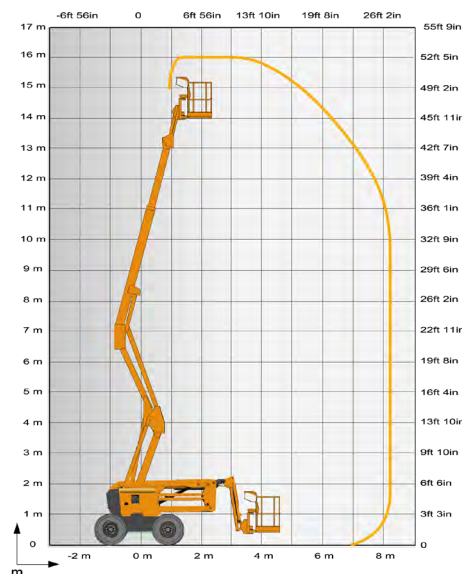

DANE TECHNICZNE

Wysokość robocza	16,00 m
Wysokość platformy	14,00 m
Maksymalny zasięg	8,30 m
Maksymalna wysokość przegubu	7,65 m
Kąt pionowego obrotu kosza	140° (- 80° / + 60°)
A. Długość	6,75 m
B. Szerokość	2,30 m
C. Wysokość	2,30 m
D. Rozstaw osi	2,10 m
E. Prześwit	0,38 m
F. Długość platformy	1,83 m
G. Szerokość platformy	0,80 m
H. Długość w stanie spoczynku	5,05 m
I. Wysokość w stanie spoczynku	2,40 m
Udźwig platformy	230 kg
Zewnętrzny promień skrętu	4,50 m
Kąt obrotu podwozia	355°
Kąt obrotu platformy	165° (- 75° / + 90°)
Waga	6200 kg
Prędkość jazdy	5,2 km/h
Maksymalny kąt nachylenia	40%
Silnik	Kubota, 18,5 kW (Stage 5 in EU)

WYPOSAŻENIE STANDARDOWE

- ❖ Uniwersalne gniazdo telematyczne
- ❖ Napęd na cztery koła
- ❖ Skręt na dwa koła
- ❖ Przednia oś wahliwa (RTJ O) zapewnia stabilność na nierównym terenie
- ❖ 4 jednoczesne ruchy dla maksymalnej wydajności
- ❖ Stała blokada dyferencjału
- ❖ Pokrywa górnego panelu sterowania
- ❖ Taca na narzędzia
- ❖ Udźwig 230kg (2 osoby)
- ❖ Standardowy kosz modułowy 1.83 m x 0.80 m; łatwy i szybki do naprawy
- ❖ Haulotte Stop Emission System
- ❖ Wbudowane na dolnym panelu sterowania narzędzie diagnostyczne
- ❖ Haulotte Activ'Screen, z kolorowym wyświetlaczem
- ❖ Samoopadająca poprzeczka zabezpieczająca wejście do kosza roboczego
- ❖ Gniazdko elektryczne w koszu (110 / 230 V)
- ❖ Obrotowa podstawa silnika, ułatwiająca naprawy i konserwację
- ❖ Sygnał dźwiękowy i świetlny w razie przeciążenia lub przechyty
- ❖ Obrotowy sygnał świetlny
- ❖ Sygnał dźwiękowy w trakcie jazdy
- ❖ Licznik godzin
- ❖ Bateria rozruchowa 12 V
- ❖ Wstępny podgrzewacz silnika z lampką sygnalizacyjną
- ❖ Wskaźnik niskiego poziomu paliwa (górnym i dolnym panelu sterowania)
- ❖ Elektryczna pompa awaryjnego opuszczania sterowana z kosza