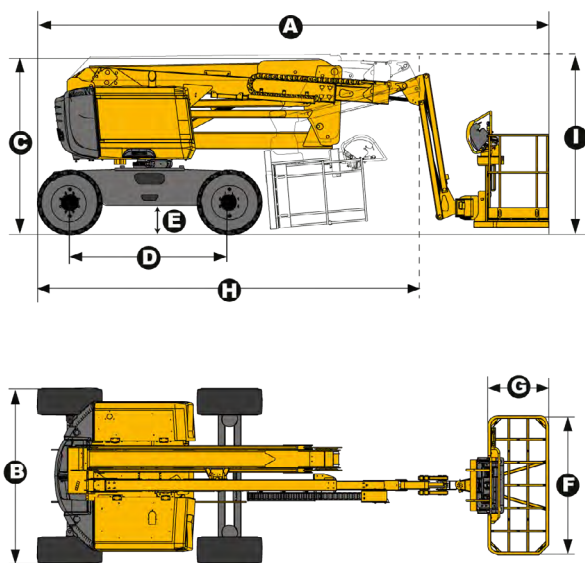

DANE TECHNICZNE

Wysokość robocza	16,00 m
Wysokość platformy	14,00 m
Maksymalny zasięg	8,30 m
Maksymalna wysokość przegubu	7,65 m
Kąt pionowego obrotu kosza	140° (- 80° / + 60°)
A. Długość	6,75 m
B. Szerokość	2,30 m
C. Wysokość	2,30 m
D. Rozstaw osi	2,10 m
E. Prześwit	0,38 m
F. Długość platformy	1,83 m
G. Szerokość platformy	0,80 m
H. Długość w stanie spoczynku	5,05 m
I. Wysokość w stanie spoczynku	2,40 m
Udźwig platformy	230 kg
Zewnętrzny promień skrętu	4,50 m
Kąt obrotu podwozia	355°
Kąt obrotu platformy	165° (- 75° / + 90°)
Waga	6200 kg
Prędkość jazdy	5,2 km/h
Maksymalny kąt nachylenia	40%
Silnik	Kubota, 18,5 kW (Stage 5 in EU)

WYPOSAŻENIE STANDARDOWE

- ❖ Uniwersalne gniazdo telematyczne
- ❖ Napęd na cztery koła
- ❖ Skręt na dwa koła
- ❖ Przednia oś wahliwa (RTJ O) zapewnia stabilność na nierównym terenie
- ❖ 4 jednoczesne ruchy dla maksymalnej wydajności
- ❖ Stała blokada dyferencjału
- ❖ Pokrywa górnego panelu sterowania
- ❖ Taca na narzędzia
- ❖ Udźwig 230kg (2 osoby)
- ❖ Standardowy kosz modułowy 1.83 m x 0.80 m; łatwy i szybki do naprawy
- ❖ Haulotte Stop Emission System
- ❖ Wbudowane na dolnym panelu sterowania narzędzie diagnostyczne
- ❖ Haulotte Activ'Screen, z kolorowym wyświetlaczem
- ❖ Samoopadająca poprzeczka zabezpieczająca wejście do kosza roboczego
- ❖ Gniazdko elektryczne w koszu (110 / 230 V)
- ❖ Obrotowa podstawa silnika, ułatwiająca naprawy i konserwację
- ❖ Sygnał dźwiękowy i świetlny w razie przeciążenia lub przechyty
- ❖ Obrotowy sygnał świetlny
- ❖ Sygnał dźwiękowy w trakcie jazdy
- ❖ Licznik godzin
- ❖ Bateria rozruchowa 12 V
- ❖ Wstępny podgrzewacz silnika z lampką sygnalizacyjną
- ❖ Wskaźnik niskiego poziomu paliwa (górnym i dolnym panelu sterowania)
- ❖ Elektryczna pompa awaryjnego opuszczania sterowana z kosza