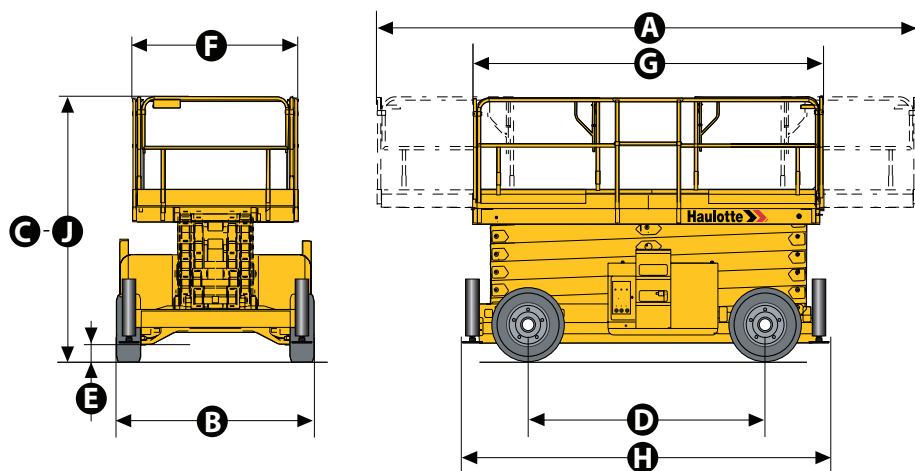

DANE TECHNICZNE

Wysokość robocza	18,00 m
Wysokość platformy	16,00 m
A. Długość platformy – po rozłożeniu	6,00 m
Długość wydużeń	1,00 m
B. Szerokość	2,25 m
C. Wysokość transportowa	2,99 m
Wysokość w stanie spoczynku	2,11 m
D. Rozstaw osi	2,75 m
E. Prześwit	0,35 m
F. Szerokość platformy	1,89 m
G. Długość platformy	4,00 m
H. Długość	4,18 m
Udźwig platformy	500 kg
Udźwig na rozsuniętym pokładzie	200 kg
Maksymalna wysokość jazdy	4,96 m
Waga	7240 kg
Prędkość jazdy – platforma obniżona	6,0 km/h
Maksymalny kąt nachylenia	45%
Czas podnoszenia/opuszczania	60 s / 60 s
Silnik	Hatz, 23.1kW (31.4hp), Stage 3A
Pojemność zbiornika oleju hydraulicznego	100 L

WYPOSAŻENIE STANDARDOWE

- ❖ Akumulatory 12V-95 AH
- ❖ Alternator 14V-50A
- ❖ Przenośny pulpit sterowniczy
- ❖ Uruchomienie bez dodatkowych zabezpieczeń
- ❖ Licznik godzin
- ❖ Klakson
- ❖ Uchwyty holownicze i transportowe
- ❖ Hamulce hydrauliczne
- ❖ Centralne stabilizowanie podpór (H18SX)
- ❖ Ręczny system opuszczania awaryjnego
- ❖ Napęd na cztery koła oraz skręt na dwa przednie
- ❖ Wskaźnik przeciążenia na platformie
- ❖ Czujnik przechyłu 5°
- ❖ Platforma obustronnie rozkładana o 1m

✓ **Biuro**
biuro@tandem-podnosniki.pl
tel. 790 317 481

✓ **Wynajem**
wynajem@tandem-podnosniki.pl
tel. 881 773 883

✓ **Serwis**
serwis@tandem-podnosniki.pl
tel. 789 104 885

✓ **Sprzedż / Części**
czesci@tandem-podnosniki.pl
tel. 780 534 834

ODDZIAŁ BYDGOSZCZ
ul. Piękna 13
85-303 Bydgoszcz

ODDZIAŁ GDAŃSK
ul. Rakietowa 7
80-298 Gdańsk

ODDZIAŁ POZNAŃ
ul. Wołczyńska 24
60-003 Poznań

ODDZIAŁ ŁÓDŹ
ul. Warecka 3
91-202 Łódź