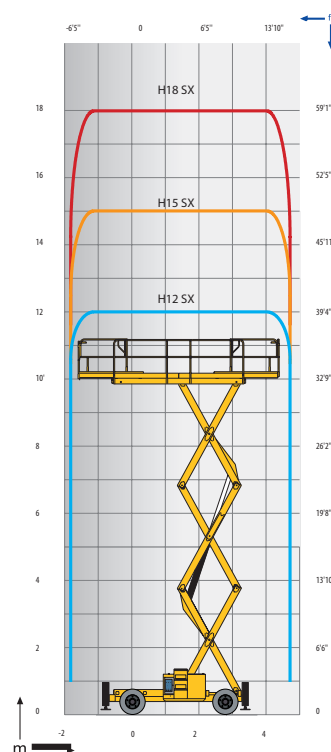

DANE TECHNICZNE

Wysokość robocza	18,00 m
Wysokość platformy	16,00 m
A. Długość platformy – po rozłożeniu	6,00 m
Długość wydużeń	1,00 m
B. Szerokość	2,25 m
C. Wysokość transportowa	2,99 m
Wysokość w stanie spoczynku	2,11 m
D. Rozstaw osi	2,75 m
E. Prześwit	0,35 m
F. Szerokość platformy	1,89 m
G. Długość platformy	4,00 m
H. Długość	4,18 m
Udźwig platformy	500 kg
Udźwig na rozsuniętym pokładzie	200 kg
Maksymalna wysokość jazdy	4,96 m
Waga	7240 kg
Prędkość jazdy – platforma obniżona	6,0 km/h
Maksymalny kąt nachylenia	45%
Czas podnoszenia/opuszczania	60 s / 60 s
Silnik	Hatz, 23.1kW (31.4hp), Stage 3A
Pojemność zbiornika oleju hydraulicznego	100 L

WYPOSAŻENIE STANDARDOWE

- ❖ Akumulatory 12V-95 AH
- ❖ Alternator 14V-50A
- ❖ Przenośny pulpit sterowniczy
- ❖ Uruchomienie bez dodatkowych zabezpieczeń
- ❖ Licznik godzin
- ❖ Klakson
- ❖ Uchwyty holownicze i transportowe
- ❖ Hamulce hydrauliczne
- ❖ Centralne stabilizowanie podpór (H18SX)
- ❖ Ręczny system opuszczania awaryjnego
- ❖ Napęd na cztery koła oraz skręt na dwa przednie
- ❖ Wskaźnik przeciążenia na platformie
- ❖ Czujnik przechyłu 5°
- ❖ Platforma obustronnie rozkładana o 1m

✓ **Biuro**
biuro@tandem-podnosniki.pl
tel. 790 317 481

✓ **Wynajem**
wynajem@tandem-podnosniki.pl
tel. 881 773 883

✓ **Serwis**
serwis@tandem-podnosniki.pl
tel. 789 104 885

✓ **Sprzedż / Części**
czesci@tandem-podnosniki.pl
tel. 780 534 834

ODDZIAŁ BYDGOSZCZ
ul. Piękna 13
85-303 Bydgoszcz

ODDZIAŁ GDAŃSK
ul. Rakietowa 7
80-298 Gdańsk

ODDZIAŁ POZNAŃ
ul. Wołczyńska 24
60-003 Poznań

ODDZIAŁ ŁÓDŹ
ul. Warecka 3
91-202 Łódź