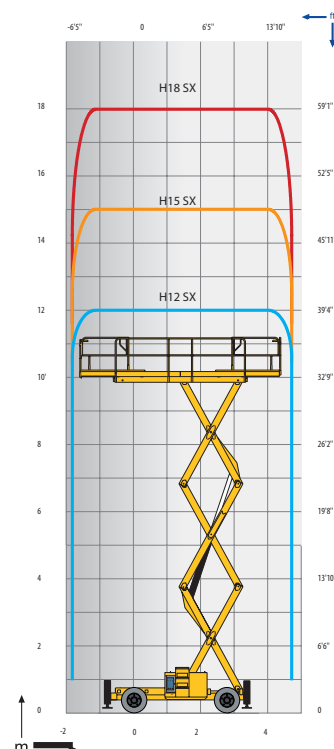

DANE TECHNICZNE

Wysokość robocza	12,00 m
Wysokość platformy	10,00 m
A. Długość platformy – po rozłożeniu	6,00 m
Długość wydłużeń	1,00 m
B. Szerokość	2,25 m
C. Wysokość transportowa	2,59 m
Wysokość w stanie spoczynku	1,71 m
D. Rozstaw osi	2,75 m
E. Prześwit	0,35 m
F. Szerokość platformy	1,89 m
G. Długość platformy	3,91 m
H. Długość	4,18 m
Udźwig platformy	700 kg
Udźwig na rozsuniętym pokładzie	200 kg
Maksymalna wysokość jazdy	4,96 m
Waga	5440 kg
Prędkość jazdy – platforma obniżona	6,0 km/h
Maksymalny kąt nachylenia	45%
Czas podnoszenia/opuszczania	43 s / 65 s
Silnik	Hatz, 23.1kW (31.4hp), Stage 3A
Pojemność zbiornika oleju hydraulicznego	100 L

WYPOSAŻENIE STANDARDOWE

- ❖ Akumulatory 12V-95 AH
- ❖ Alternator 14V-50A
- ❖ Przenośny pulpit sterowniczy
- ❖ Uruchomienie bez dodatkowych zabezpieczeń
- ❖ Licznik godzin
- ❖ Klakson
- ❖ Uchwyty holownicze i transportowe
- ❖ Hamulce hydrauliczne
- ❖ Centralne stabilizowanie podpór (H18SX)
- ❖ Ręczny system opuszczania awaryjnego
- ❖ Napęd na cztery koła oraz skręt na dwa przednie
- ❖ Wskaźnik przeciążenia na platformie
- ❖ Czujnik przechyłu 5°
- ❖ Platforma obustronnie rozkładana o 1m

✓ **Biuro**
biuro@tandem-podnosniki.pl
tel. 790 317 481

✓ **Wynajem**
wynajem@tandem-podnosniki.pl
tel. 881 773 883

✓ **Serwis**
serwis@tandem-podnosniki.pl
tel. 789 104 885

✓ **Sprzedż / Części**
czesci@tandem-podnosniki.pl
tel. 780 534 834

ODDZIAŁ BYDGOSZCZ
ul. Piękna 13
85-303 Bydgoszcz

ODDZIAŁ GDAŃSK
ul. Rakietowa 7
80-298 Gdańsk

ODDZIAŁ POZNAŃ
ul. Wołczyńska 24
60-003 Poznań

ODDZIAŁ ŁÓDŹ
ul. Warecka 3
91-202 Łódź