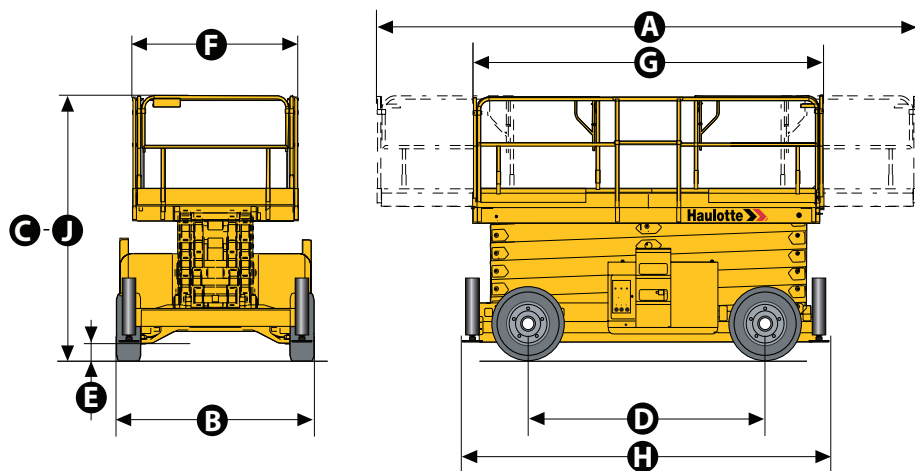

DANE TECHNICZNE

Wysokość robocza	12,00 m
Wysokość platformy	10,00 m
A. Długość platformy – po rozłożeniu	6,00 m
Długość wydłużeń	1,00 m
B. Szerokość	2,25 m
C. Wysokość transportowa	2,59 m
Wysokość w stanie spoczynku	1,71 m
D. Rozstaw osi	2,75 m
E. Prześwit	0,35 m
F. Szerokość platformy	1,89 m
G. Długość platformy	3,91 m
H. Długość	4,18 m
Udźwig platformy	700 kg
Udźwig na rozsuniętym pokładzie	200 kg
Maksymalna wysokość jazdy	4,96 m
Waga	5440 kg
Prędkość jazdy – platforma obniżona	6,0 km/h
Maksymalny kąt nachylenia	45%
Czas podnoszenia/opuszczania	43 s / 65 s
Silnik	Hatz, 23.1kW (31.4hp), Stage 3A
Pojemność zbiornika oleju hydraulicznego	100 L

WYPOSAŻENIE STANDARDOWE

- ❖ Akumulatory 12V-95 AH
- ❖ Alternator 14V-50A
- ❖ Przenośny pulpit sterowniczy
- ❖ Uruchomienie bez dodatkowych zabezpieczeń
- ❖ Licznik godzin
- ❖ Klakson
- ❖ Uchwyty holownicze i transportowe
- ❖ Hamulce hydrauliczne
- ❖ Centralne stabilizowanie podpór (H18SX)
- ❖ Ręczny system opuszczania awaryjnego
- ❖ Napęd na cztery koła oraz skręt na dwa przednie
- ❖ Wskaźnik przeciążenia na platformie
- ❖ Czujnik przechyłu 5°
- ❖ Platforma obustronnie rozkładana o 1m

✓ **Biuro**
biuro@tandem-podnosniki.pl
tel. 790 317 481

✓ **Wynajem**
wynajem@tandem-podnosniki.pl
tel. 881 773 883

✓ **Serwis**
serwis@tandem-podnosniki.pl
tel. 789 104 885

✓ **Sprzedż / Części**
czesci@tandem-podnosniki.pl
tel. 780 534 834

ODDZIAŁ BYDGOSZCZ
ul. Piękna 13
85-303 Bydgoszcz

ODDZIAŁ GDAŃSK
ul. Rakietowa 7
80-298 Gdańsk

ODDZIAŁ POZNAŃ
ul. Wołczyńska 24
60-003 Poznań

ODDZIAŁ ŁÓDŹ
ul. Warecka 3
91-202 Łódź