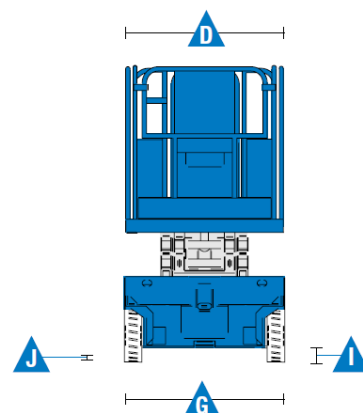

DANE TECHNICZNE

Wysokość robocza	15,95 m
A. Wysokość platformy	13,95 m
B. Wysokość do platformy	1,98 m
C. Długość platformy - złożona	3,11 m
D. Szerokość platformy - złożona	1,41 m
Długość platformy - rozłożona	4,06 m
Szerokość platformy - rozłożona	1,41 m
E. Wysokość w pozycji złożonej	2,77 m
F. Długość w pozycji złożonej	3,11 m
G. Szerokość	1,41 m
H. Rozstaw osi	1,85 m
I. Prześwit - złożone płozy	0,10 m
J. Prześwit - rozłożone płozy	0,02 m
Udźwig platformy	350 kg
Udźwig rozłożonej platformy	113 kg
Zewnętrzny promień skrętu	2,30 m
Wewnętrzny promień skrętu	0,00 m
Prędkość podnoszenia/opuszczania	71/41 s
Waga	3701 kg
Prędkość jazdy – opuszczona platforma	3,2 km/h
Prędkość jazdy – podniesiona platforma	0,8 km/h
Maksymalny kąt nachylenia	25 %
Źródło zasilania	24V DC (4 akumulatory 12V 150 Ah)
Pojemność zbiornika oleju hydraulicznego	28,4 L

WYPOSAŻENIE STANDARDOWE

- ❖ Przycisk awaryjnego zatrzymania na platformie i panelu dolnym
- ❖ Czujnik poziomego wychylenia z sygnałem dźwiękowym
- ❖ Zabezpieczenie przed wybojami
- ❖ Podłączenie kabla do ładowania akumulatorów umieszczone z tyłu maszyny
- ❖ Linia 230V doprowadzona do platformy (niezabezpieczona)
- ❖ Ręczny zawór awaryjnego opuszczania platformy
- ❖ Dynamiczne hamulce hydrauliczne w przednich hydromotorach
- ❖ Ręczne zwalnianie hamulca
- ❖ Alarm dźwiękowy
- ❖ Klakson
- ❖ Licznik motogodzin
- ❖ Certyfikowany system wagi w koszu maszyny
- ❖ Światło ostrzegawcze tzw. Kogut
- ❖ Złącze do systemu Telematic – przygotowanie do pracy z modułem GPS
- ❖ Stalowa platforma o wymiarach (2.26 m x 1.16 m)
- ❖ Wysuwany balkon 91 cm
- ❖ Wytrzymałe stalowe barierki ochronne z otwieraną bramką
- ❖ Wsuwane zasobniki z komponentami maszyny
- ❖ System sterowania Smart Link
- ❖ Wbudowany system diagnostyczny
- ❖ Uchwyty do unoszenia dźwigiem
- ❖ Hamulce tarczowe w tylnych kołach
- ❖ Proporcjonalny joystick ze wskaźnikiem stopnia naładowania baterii