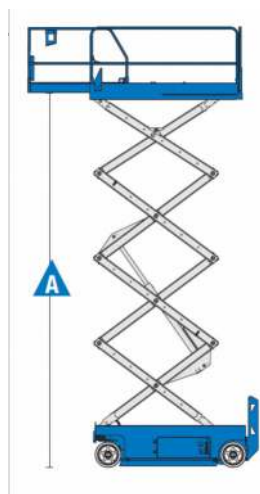

DANE TECHNICZNE

Wysokość robocza	15,95 m
A. Wysokość platformy	13,95 m
B. Wysokość do platformy	1,98 m
C. Długość platformy - złożona	3,11 m
D. Szerokość platformy - złożona	1,41 m
Długość platformy - rozłożona	4,06 m
Szerokość platformy - rozłożona	1,41 m
E. Wysokość w pozycji złożonej	2,77 m
F. Długość w pozycji złożonej	3,11 m
G. Szerokość	1,41 m
H. Rozstaw osi	1,85 m
I. Prześwit - złożone płozy	0,10 m
J. Prześwit - rozłożone płozy	0,02 m
Udźwig platformy	350 kg
Udźwig rozłożonej platformy	113 kg
Zewnętrzny promień skrętu	2,30 m
Wewnętrzny promień skrętu	0,00 m
Prędkość podnoszenia/opuszczania	71/41 s
Waga	3701 kg
Prędkość jazdy – opuszczona platforma	3,2 km/h
Prędkość jazdy – podniesiona platforma	0,8 km/h
Maksymalny kąt nachylenia	25 %
Źródło zasilania	24V DC (4 akumulatory 12V 150 Ah)
Pojemność zbiornika oleju hydraulicznego	28,4 L

WYPOSAŻENIE STANDARDOWE

- ❖ Przycisk awaryjnego zatrzymania na platformie i panelu dolnym
- ❖ Czujnik poziomego wychylenia z sygnałem dźwiękowym
- ❖ Zabezpieczenie przed wybojami
- ❖ Podłączenie kabla do ładowania akumulatorów umieszczone z tyłu maszyny
- ❖ Linia 230V doprowadzona do platformy (niezabezpieczona)
- ❖ Ręczny zawór awaryjnego opuszczania platformy
- ❖ Dynamiczne hamulce hydrauliczne w przednich hydromotorach
- ❖ Ręczne zwalnianie hamulca
- ❖ Alarm dźwiękowy
- ❖ Klakson
- ❖ Licznik motogodzin
- ❖ Certyfikowany system wagi w koszu maszyny
- ❖ Światło ostrzegawcze tzw. Kogut
- ❖ Złącze do systemu Telematic – przygotowanie do pracy z modułem GPS
- ❖ Stalowa platforma o wymiarach (2.26 m x 1.16 m)
- ❖ Wysuwany balkon 91 cm
- ❖ Wytrzymałe stalowe barierki ochronne z otwieraną bramką
- ❖ Wsuwane zasobniki z komponentami maszyny
- ❖ System sterowania Smart Link
- ❖ Wbudowany system diagnostyczny
- ❖ Uchwyty do unoszenia dźwigiem
- ❖ Hamulce tarczowe w tylnych kołach
- ❖ Proporcjonalny joystick ze wskaźnikiem stopnia naładowania baterii