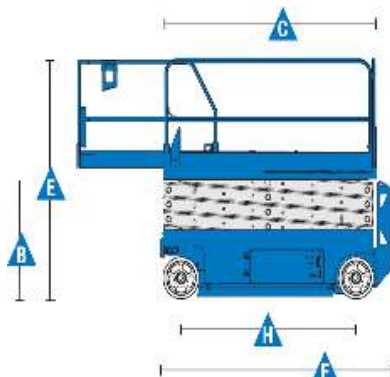

DANE TECHNICZNE

Wysokość robocza	15,95 m
A. Wysokość platformy	13,95 m
B. Wysokość do platformy	1,98 m
C. Długość platformy - złożona	3,11 m
D. Szerokość platformy - złożona	1,41 m
Długość platformy - rozłożona	4,06 m
Szerokość platformy - rozłożona	1,41 m
E. Wysokość w pozycji złożonej	2,77 m
F. Długość w pozycji złożonej	3,11 m
G. Szerokość	1,41 m
H. Rozstaw osi	1,85 m
I. Prześwit - złożone płozy	0,10 m
J. Prześwit - rozłożone płozy	0,02 m
Udźwig platformy	350 kg
Udźwig rozłożonej platformy	113 kg
Zewnętrzny promień skrętu	2,30 m
Wewnętrzny promień skrętu	0,00 m
Prędkość podnoszenia/opuszczania	71/41 s
Waga	3701 kg
Prędkość jazdy – opuszczona platforma	3,2 km/h
Prędkość jazdy – podniesiona platforma	0,8 km/h
Maksymalny kąt nachylenia	25 %
Źródło zasilania	24V DC (4 akumulatory 12V 150 Ah)
Pojemność zbiornika oleju hydraulicznego	28,4 L

WYPOSAŻENIE STANDARDOWE

- ❖ Przycisk awaryjnego zatrzymania na platformie i panelu dolnym
- ❖ Czujnik poziomego wychylenia z sygnałem dźwiękowym
- ❖ Zabezpieczenie przed wybojami
- ❖ Podłączenie kabla do ładowania akumulatorów umieszczone z tyłu maszyny
- ❖ Linia 230V doprowadzona do platformy (niezabezpieczona)
- ❖ Ręczny zawór awaryjnego opuszczania platformy
- ❖ Dynamiczne hamulce hydrauliczne w przednich hydromotorach
- ❖ Ręczne zwalnianie hamulca
- ❖ Alarm dźwiękowy
- ❖ Klakson
- ❖ Licznik motogodzin
- ❖ Certyfikowany system wagi w koszu maszyny
- ❖ Światło ostrzegawcze tzw. Kogut
- ❖ Złącze do systemu Telematic – przygotowanie do pracy z modułem GPS
- ❖ Stalowa platforma o wymiarach (2.26 m x 1.16 m)
- ❖ Wysuwany balkon 91 cm
- ❖ Wytrzymałe stalowe barierki ochronne z otwieraną bramką
- ❖ Wsuwane zasobniki z komponentami maszyny
- ❖ System sterowania Smart Link
- ❖ Wbudowany system diagnostyczny
- ❖ Uchwyty do unoszenia dźwigiem
- ❖ Hamulce tarczowe w tylnych kołach
- ❖ Proporcjonalny joystick ze wskaźnikiem stopnia naładowania baterii