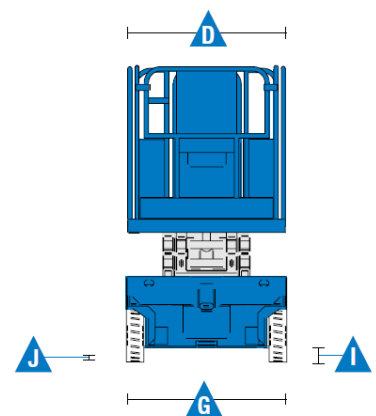

TANDEM
MASZyny BUDOWLANE

PODNOŚNIK NOŻYCOWY
GENIE GS-4047

DANE TECHNICZNE

Wysokość robocza	13,70 m
A. Wysokość platformy	11,70 m
B. Wysokość do platformy	1,43 m
C. Długość platformy - złożona	2,26 m
D. Szerokość platformy - złożona	1,16 m
Długość platformy - rozłożona	3,18 m
Szerokość platformy - rozłożona	1,16 m
E. Wysokość w pozycji złożonej	2,54 m
F. Długość w pozycji złożonej	2,80 m
G. Szerokość	1,20 m
H. Rozstaw osi	1,85 m
I. Prześwit - złożone płozy	0,10 m
J. Prześwit - rozłożone płozy	0,02 m
Udźwig platformy	350 kg
Udźwig rozłożonej platformy	113 kg
Zewnętrzny promień skrętu	2,30 m
Wewnętrzny promień skrętu	0,00 m
Prędkość podnoszenia/opuszczania	71/41 s
Waga	3260 kg
Prędkość jazdy – opuszczona platforma	3,2 km/h
Prędkość jazdy – podniesiona platforma	0,8 km/h
Maksymalny kąt nachylenia	25 %
Źródło zasilania	48V DC (4 akumulatory 12V 150 Ah)
Pojemność zbiornika oleju hydraulicznego	28,4 L

WYPOSAŻENIE STANDARDOWE

- ❖ Przycisk awaryjnego zatrzymania na platformie i panelu dolnym
- ❖ Czujnik poziomego wychylenia z sygnałem dźwiękowym
- ❖ Zabezpieczenie przed wybojami
- ❖ Podłączenie kabla do ładowania akumulatorów umieszczone z tyłu maszyny
- ❖ Linia 230V doprowadzona do platformy (niezabezpieczona)
- ❖ Ręczny zawór awaryjnego opuszczania platformy
- ❖ Dynamiczne hamulce hydrauliczne w przednich hydromotorach
- ❖ Ręczne zwalnianie hamulca
- ❖ Alarm dźwiękowy
- ❖ Klakson
- ❖ Licznik motogodzin
- ❖ Certyfikowany system wagi w koszu maszyny
- ❖ Światło ostrzegawcze tzw. Kogut
- ❖ Złącze do systemu Telematic – przygotowanie do pracy z modułem GPS
- ❖ Stalowa platforma o wymiarach (2.26 m x 1.16 m)
- ❖ Wysuwany balkon 91 cm
- ❖ Wytrzymałe stalowe barierki ochronne z otwieraną bramką
- ❖ Wsuwane zasobniki z komponentami maszyny
- ❖ System sterowania Smart Link
- ❖ Wbudowany system diagnostyczny
- ❖ Uchwyty do unoszenia dźwigiem
- ❖ Hamulce tarczowe w tylnych kołach
- ❖ Proporcjonalny joystick ze wskaźnikiem stopnia naładowania baterii