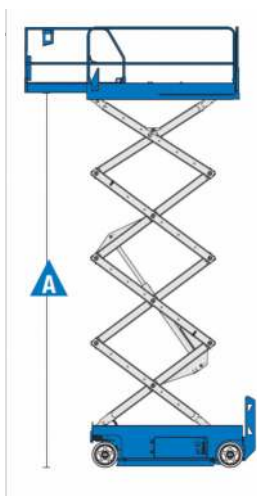

TANDEM
MASZyny BUDOWLANE

PODNOŚNIK NOŻYCOWY
GENIE GS-4047

DANE TECHNICZNE

Wysokość robocza	13,70 m
A. Wysokość platformy	11,70 m
B. Wysokość do platformy	1,43 m
C. Długość platformy - złożona	2,26 m
D. Szerokość platformy - złożona	1,16 m
Długość platformy - rozłożona	3,18 m
Szerokość platformy - rozłożona	1,16 m
E. Wysokość w pozycji złożonej	2,54 m
F. Długość w pozycji złożonej	2,80 m
G. Szerokość	1,20 m
H. Rozstaw osi	1,85 m
I. Prześwit - złożone płozy	0,10 m
J. Prześwit - rozłożone płozy	0,02 m
Udźwig platformy	350 kg
Udźwig rozłożonej platformy	113 kg
Zewnętrzny promień skrętu	2,30 m
Wewnętrzny promień skrętu	0,00 m
Prędkość podnoszenia/opuszczania	71/41 s
Waga	3260 kg
Prędkość jazdy – opuszczona platforma	3,2 km/h
Prędkość jazdy – podniesiona platforma	0,8 km/h
Maksymalny kąt nachylenia	25 %
Źródło zasilania	48V DC (4 akumulatory 12V 150 Ah)
Pojemność zbiornika oleju hydraulicznego	28,4 L

WYPOSAŻENIE STANDARDOWE

- ❖ Przycisk awaryjnego zatrzymania na platformie i panelu dolnym
- ❖ Czujnik poziomego wychylenia z sygnałem dźwiękowym
- ❖ Zabezpieczenie przed wybojami
- ❖ Podłączenie kabla do ładowania akumulatorów umieszczone z tyłu maszyny
- ❖ Linia 230V doprowadzona do platformy (niezabezpieczona)
- ❖ Ręczny zawór awaryjnego opuszczania platformy
- ❖ Dynamiczne hamulce hydrauliczne w przednich hydromotorach
- ❖ Ręczne zwalnianie hamulca
- ❖ Alarm dźwiękowy
- ❖ Klakson
- ❖ Licznik motogodzin
- ❖ Certyfikowany system wagi w koszu maszyny
- ❖ Światło ostrzegawcze tzw. Kogut
- ❖ Złącze do systemu Telematic – przygotowanie do pracy z modułem GPS
- ❖ Stalowa platforma o wymiarach (2.26 m x 1.16 m)
- ❖ Wysuwany balkon 91 cm
- ❖ Wytrzymałe stalowe barierki ochronne z otwieraną bramką
- ❖ Wsuwane zasobniki z komponentami maszyny
- ❖ System sterowania Smart Link
- ❖ Wbudowany system diagnostyczny
- ❖ Uchwyty do unoszenia dźwigiem
- ❖ Hamulce tarczowe w tylnych kołach
- ❖ Proporcjonalny joystick ze wskaźnikiem stopnia naładowania baterii