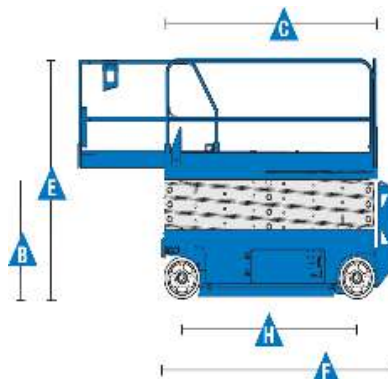

TANDEM
MASZyny BUDOWLANE

PODNOŚNIK NOŻYCOWY
GENIE GS-4047

DANE TECHNICZNE

Wysokość robocza	13,70 m
A. Wysokość platformy	11,70 m
B. Wysokość do platformy	1,43 m
C. Długość platformy - złożona	2,26 m
D. Szerokość platformy - złożona	1,16 m
Długość platformy - rozłożona	3,18 m
Szerokość platformy - rozłożona	1,16 m
E. Wysokość w pozycji złożonej	2,54 m
F. Długość w pozycji złożonej	2,80 m
G. Szerokość	1,20 m
H. Rozstaw osi	1,85 m
I. Prześwit - złożone płozy	0,10 m
J. Prześwit - rozłożone płozy	0,02 m
Udźwig platformy	350 kg
Udźwig rozłożonej platformy	113 kg
Zewnętrzny promień skrętu	2,30 m
Wewnętrzny promień skrętu	0,00 m
Prędkość podnoszenia/opuszczania	71/41 s
Waga	3260 kg
Prędkość jazdy – opuszczona platforma	3,2 km/h
Prędkość jazdy – podniesiona platforma	0,8 km/h
Maksymalny kąt nachylenia	25 %
Źródło zasilania	48V DC (4 akumulatory 12V 150 Ah)
Pojemność zbiornika oleju hydraulicznego	28,4 L

WYPOSAŻENIE STANDARDOWE

- ❖ Przycisk awaryjnego zatrzymania na platformie i panelu dolnym
- ❖ Czujnik poziomego wychylenia z sygnałem dźwiękowym
- ❖ Zabezpieczenie przed wybojami
- ❖ Podłączenie kabla do ładowania akumulatorów umieszczone z tyłu maszyny
- ❖ Linia 230V doprowadzona do platformy (niezabezpieczona)
- ❖ Ręczny zawór awaryjnego opuszczania platformy
- ❖ Dynamiczne hamulce hydrauliczne w przednich hydromotorach
- ❖ Ręczne zwalnianie hamulca
- ❖ Alarm dźwiękowy
- ❖ Klakson
- ❖ Licznik motogodzin
- ❖ Certyfikowany system wagi w koszu maszyny
- ❖ Światło ostrzegawcze tzw. Kogut
- ❖ Złącze do systemu Telematic – przygotowanie do pracy z modułem GPS
- ❖ Stalowa platforma o wymiarach (2.26 m x 1.16 m)
- ❖ Wysuwany balkon 91 cm
- ❖ Wytrzymałe stalowe barierki ochronne z otwieraną bramką
- ❖ Wsuwane zasobniki z komponentami maszyny
- ❖ System sterowania Smart Link
- ❖ Wbudowany system diagnostyczny
- ❖ Uchwyty do unoszenia dźwigiem
- ❖ Hamulce tarczowe w tylnych kołach
- ❖ Proporcjonalny joystick ze wskaźnikiem stopnia naładowania baterii