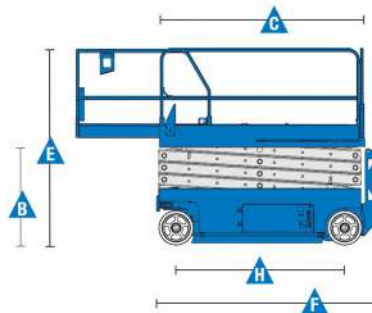

TANDEM
MASZyny BUDOWLANE

PODNOŚNIK NOŻYCOWY
GENIE GS-3232

Genie®

DANE TECHNICZNE

Wysokość robocza	11,75 m
A. Wysokość platformy	9,75 m
B. Wysokość do platformy	1,29 m
C. Długość platformy - złożona	2,26 m
D. Szerokość platformy - złożona	0,81 m
Długość platformy - rozłożona	3,18 m
Szerokość platformy - rozłożona	0,81 m
E. Wysokość w pozycji złożonej	2,39 m
F. Długość w pozycji złożonej	2,44 m
G. Szerokość	0,83 m
H. Rozstaw osi	1,85 m
I. Prześwit - złożone płozy	0,09 m
J. Prześwit - opuszczone płozy	0,02 m
Udźwig platformy	227 kg
Udźwig platformy po rozsunięciu	113 kg
Zewnętrzny promień skrętu	2,29 m
Wewnętrzny promień skrętu	0,00 m
Prędkość podnoszenia/opuszczania	55/28 s
Waga	2352 kg
Prędkość jazdy – opuszczona platforma	3,5 km/h
Prędkość jazdy – podniesiona platforma	0,8 km/h
Maksymalny kąt nachylenia	30%
Źródło zasilania	24V DC (4 akumulatory 6V 225 Ah)
Pojemność zbiornika oleju hydraulicznego	17 L

WYPOSAŻENIE STANDARDOWE

- ❖ Stalowa platforma o wymiarach (2.26 m x 0,81 cm)
- ❖ Wysuwany balkon 91 cm
- ❖ Wytrzymałe stalowe barierki ochronne z otwieraną bramką
- ❖ Wysuwane zasobniki z komponentami maszyny
- ❖ System sterowania Smart Link
- ❖ Wbudowany system diagnostyczny
- ❖ Uchwyty do unoszenia dźwigiem
- ❖ Proporcjonalny joystick ze wskaźnikiem stopnia naładowania baterii
- ❖ Przycisk awaryjnego zatrzymania na platformie i panelu dolnym
- ❖ Czujnik poziomu wychylenia z sygnałem dźwiękowym
- ❖ Zabezpieczenie przed wybojami
- ❖ Podłączenie kabla do ładowania akumulatorów umieszczone z tyłu maszyny
- ❖ Linia 230V doprowadzona do platformy (niezabezpieczona)
- ❖ Ręczny zawór awaryjnego opuszczania platformy
- ❖ Dynamiczne hamulce hydrauliczne w przednich hydromotorach
- ❖ Ręczne zwalnianie hamulca
- ❖ Alarm dźwiękowy
- ❖ Klakson
- ❖ Licznik motogodzin
- ❖ Certyfikowany system wagi w koszu maszyny
- ❖ Światło ostrzegawcze tzw. Kogut
- ❖ Złącze do systemu Telematic – przygotowanie do pracy z modułem GPS