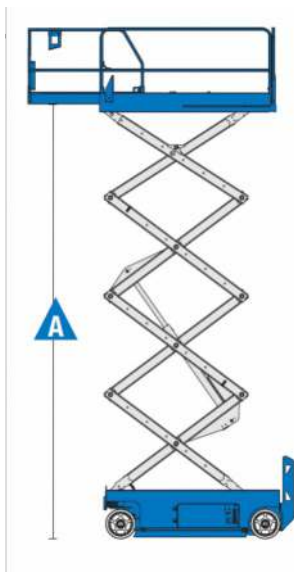

TANDEM
MASZyny BUDOWLANE

PODNOŚNIK NOŻYCOWY
GENIE GS-3232

Genie®

DANE TECHNICZNE

Wysokość robocza	11,75 m
A. Wysokość platformy	9,75 m
B. Wysokość do platformy	1,29 m
C. Długość platformy - złożona	2,26 m
D. Szerokość platformy - złożona	0,81 m
Długość platformy - rozłożona	3,18 m
Szerokość platformy - rozłożona	0,81 m
E. Wysokość w pozycji złożonej	2,39 m
F. Długość w pozycji złożonej	2,44 m
G. Szerokość	0,83 m
H. Rozstaw osi	1,85 m
I. Prześwit - złożone płozy	0,09 m
J. Prześwit - opuszczone płozy	0,02 m
Udźwig platformy	227 kg
Udźwig platformy po rozsunięciu	113 kg
Zewnętrzny promień skrętu	2,29 m
Wewnętrzny promień skrętu	0,00 m
Prędkość podnoszenia/opuszczania	55/28 s
Waga	2352 kg
Prędkość jazdy – opuszczona platforma	3,5 km/h
Prędkość jazdy – podniesiona platforma	0,8 km/h
Maksymalny kąt nachylenia	30%
Źródło zasilania	24V DC (4 akumulatory 6V 225 Ah)
Pojemność zbiornika oleju hydraulicznego	17 L

WYPOSAŻENIE STANDARDOWE

- ❖ Stalowa platforma o wymiarach (2.26 m x 0,81 cm)
- ❖ Wysuwany balkon 91 cm
- ❖ Wytrzymałe stalowe barierki ochronne z otwieraną bramką
- ❖ Wysuwane zasobniki z komponentami maszyny
- ❖ System sterowania Smart Link
- ❖ Wbudowany system diagnostyczny
- ❖ Uchwyty do unoszenia dźwigiem
- ❖ Proporcjonalny joystick ze wskaźnikiem stopnia naładowania baterii
- ❖ Przycisk awaryjnego zatrzymania na platformie i panelu dolnym
- ❖ Czujnik poziomu wychylenia z sygnałem dźwiękowym
- ❖ Zabezpieczenie przed wybojami
- ❖ Podłączenie kabla do ładowania akumulatorów umieszczone z tyłu maszyny
- ❖ Linia 230V doprowadzona do platformy (niezabezpieczona)
- ❖ Ręczny zawór awaryjnego opuszczania platformy
- ❖ Dynamiczne hamulce hydrauliczne w przednich hydromotorach
- ❖ Ręczne zwalnianie hamulca
- ❖ Alarm dźwiękowy
- ❖ Klakson
- ❖ Licznik motogodzin
- ❖ Certyfikowany system wagi w koszu maszyny
- ❖ Światło ostrzegawcze tzw. Kogut
- ❖ Złącze do systemu Telematic – przygotowanie do pracy z modułem GPS