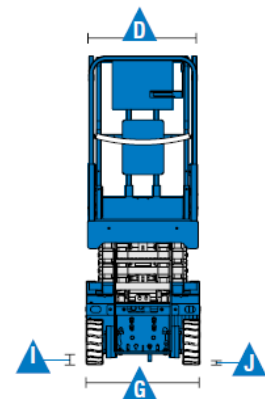

TANDEM
MASZyny BUDOWLANE

PODNOŚNIK NOŻYCOWY
GENIE GS-3232

Genie®

DANE TECHNICZNE

Wysokość robocza	11,75 m
A. Wysokość platformy	9,75 m
B. Wysokość do platformy	1,29 m
C. Długość platformy - złożona	2,26 m
D. Szerokość platformy - złożona	0,81 m
Długość platformy - rozłożona	3,18 m
Szerokość platformy - rozłożona	0,81 m
E. Wysokość w pozycji złożonej	2,39 m
F. Długość w pozycji złożonej	2,44 m
G. Szerokość	0,83 m
H. Rozstaw osi	1,85 m
I. Prześwit - złożone płozy	0,09 m
J. Prześwit - opuszczone płozy	0,02 m
Udźwig platformy	227 kg
Udźwig platformy po rozsunięciu	113 kg
Zewnętrzny promień skrętu	2,29 m
Wewnętrzny promień skrętu	0,00 m
Prędkość podnoszenia/opuszczania	55/28 s
Waga	2352 kg
Prędkość jazdy – opuszczona platforma	3,5 km/h
Prędkość jazdy – podniesiona platforma	0,8 km/h
Maksymalny kąt nachylenia	30%
Źródło zasilania	24V DC (4 akumulatory 6V 225 Ah)
Pojemność zbiornika oleju hydraulicznego	17 L

WYPOSAŻENIE STANDARDOWE

- ❖ Stalowa platforma o wymiarach (2.26 m x 0,81 cm)
- ❖ Wysuwany balkon 91 cm
- ❖ Wytrzymałe stalowe barierki ochronne z otwieraną bramką
- ❖ Wysuwane zasobniki z komponentami maszyny
- ❖ System sterowania Smart Link
- ❖ Wbudowany system diagnostyczny
- ❖ Uchwyty do unoszenia dźwigiem
- ❖ Proporcjonalny joystick ze wskaźnikiem stopnia naładowania baterii
- ❖ Przycisk awaryjnego zatrzymania na platformie i panelu dolnym
- ❖ Czujnik poziomu wychylenia z sygnałem dźwiękowym
- ❖ Zabezpieczenie przed wybojami
- ❖ Podłączenie kabla do ładowania akumulatorów umieszczone z tyłu maszyny
- ❖ Linia 230V doprowadzona do platformy (niezabezpieczona)
- ❖ Ręczny zawór awaryjnego opuszczania platformy
- ❖ Dynamiczne hamulce hydrauliczne w przednich hydromotorach
- ❖ Ręczne zwalnianie hamulca
- ❖ Alarm dźwiękowy
- ❖ Klakson
- ❖ Licznik motogodzin
- ❖ Certyfikowany system wagi w koszu maszyny
- ❖ Światło ostrzegawcze tzw. Kogut
- ❖ Złącze do systemu Telematic – przygotowanie do pracy z modułem GPS