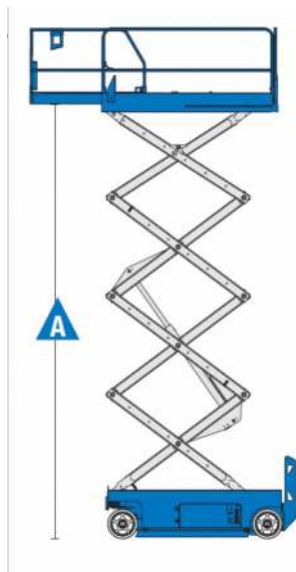

TANDEM
MASZyny BUDOWLANE

PODNOŚNIK NOŻYCOWY
GENIE GS-2632

Genie®

DANE TECHNICZNE

Wysokość robocza	9,93 m
A. Wysokość platformy	7,93 m
B. Wysokość do platformy	1,16 m
C. Długość platformy - złożona	2,26 m
D. Szerokość platformy - złożona	0,81 m
Długość platformy - rozłożona	3,18 m
Szerokość platformy - rozłożona	0,81 m
E. Wysokość w pozycji złożonej	2,26 m
F. Długość w pozycji złożonej	2,44 m
G. Szerokość	0,83 m
H. Rozstaw osi	1,85 m
I. Prześwit - złożone płozy	0,09 m
J. Prześwit - opuszczone płozy	0,02 m
Udźwig platformy	227 kg
Udźwig platformy po rozsunięciu	113 kg
Zewnętrzny promień skrętu	2,29 m
Wewnętrzny promień skrętu	0,00 m
Prędkość podnoszenia/opuszczania	28/24 s
Waga	1956 kg
Prędkość jazdy – opuszczona platforma	3,5 km/h
Prędkość jazdy – podniesiona platforma	0,8 km/h
Maksymalny kąt nachylenia	30%
Źródło zasilania	24V DC (4 akumulatory 6V 225 Ah)
Pojemność zbiornika oleju hydraulicznego	17 L

WYPOSAŻENIE EF3@63D6AI 7

- 3 Stalowa platforma o wymiarach (2.26 m x 0,81 cm)
- 3 Wysuwany balkon 91 cm
- 3 Wytrzymałe stalowe barierki ochronne z otwieraną bramką
- 3 Wysuwane zasobniki z komponentami maszyny
- 3 System sterowania Smart Link
- 3 Wbudowany system diagnostyczny
- 3 Uchwyty do unoszenia dźwigiem
- 3 Proporcjonalny joystick ze wskaźnikiem stopnia naładowania baterii
- 3 Przycisk awaryjnego zatrzymania na platformie i panelu dolnym
- 3 Czujnik poziomu wychylenia z sygnałem dźwiękowym
- 3 Zabezpieczenie przed wybojami
- 3 Podłączenie kabla do ładowania akumulatorów umieszczone z tyłu maszyny
- 3 Linia 230V doprowadzona do platformy (niezabezpieczona)
- 3 Ręczny zawór awaryjnego opuszczania platformy
- 3 Dynamiczne hamulce hydrauliczne w przednich hydromotorach
- 3 Ręczne zwalnianie hamulca
- 3 Alarm dźwiękowy
- 3 Klakson
- 3 Licznik motogodzin
- 3 Certyfikowany system wagi w koszu maszyny
- 3 Światło ostrzegawcze tzw. Kogut
- 3 Złącze do systemu Telematic – przygotowanie do pracy z modułem GPS