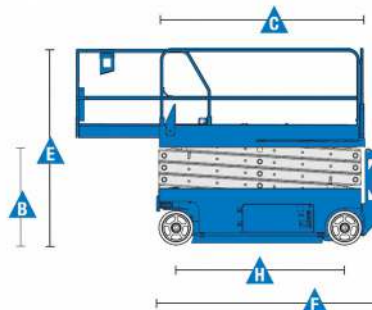

TANDEM
MASZyny BUDOWLANE

PODNOŚNIK NOŻYCOWY
GENIE GS-2632

Genie®

DANE TECHNICZNE

Wysokość robocza	9,93 m
A. Wysokość platformy	7,93 m
B. Wysokość do platformy	1,16 m
C. Długość platformy - złożona	2,26 m
D. Szerokość platformy - złożona	0,81 m
Długość platformy - rozłożona	3,18 m
Szerokość platformy - rozłożona	0,81 m
E. Wysokość w pozycji złożonej	2,26 m
F. Długość w pozycji złożonej	2,44 m
G. Szerokość	0,83 m
H. Rozstaw osi	1,85 m
I. Prześwit - złożone płozy	0,09 m
J. Prześwit - opuszczone płozy	0,02 m
Udźwig platformy	227 kg
Udźwig platformy po rozsunięciu	113 kg
Zewnętrzny promień skrętu	2,29 m
Wewnętrzny promień skrętu	0,00 m
Prędkość podnoszenia/opuszczania	28/24 s
Waga	1956 kg
Prędkość jazdy – opuszczona platforma	3,5 km/h
Prędkość jazdy – podniesiona platforma	0,8 km/h
Maksymalny kąt nachylenia	30%
Źródło zasilania	24V DC (4 akumulatory 6V 225 Ah)
Pojemność zbiornika oleju hydraulicznego	17 L

WYPOSAŻENIE EF3@63D6AI 7

- 3 Stalowa platforma o wymiarach (2.26 m x 0,81 cm)
- 3 Wysuwany balkon 91 cm
- 3 Wytrzymałe stalowe barierki ochronne z otwieraną bramką
- 3 Wysuwane zasobniki z komponentami maszyny
- 3 System sterowania Smart Link
- 3 Wbudowany system diagnostyczny
- 3 Uchwyty do unoszenia dźwigiem
- 3 Proporcjonalny joystick ze wskaźnikiem stopnia naładowania baterii
- 3 Przycisk awaryjnego zatrzymania na platformie i panelu dolnym
- 3 Czujnik poziomu wychylenia z sygnałem dźwiękowym
- 3 Zabezpieczenie przed wybojami
- 3 Podłączenie kabla do ładowania akumulatorów umieszczone z tyłu maszyny
- 3 Linia 230V doprowadzona do platformy (niezabezpieczona)
- 3 Ręczny zawór awaryjnego opuszczania platformy
- 3 Dynamiczne hamulce hydrauliczne w przednich hydromotorach
- 3 Ręczne zwalnianie hamulca
- 3 Alarm dźwiękowy
- 3 Klakson
- 3 Licznik motogodzin
- 3 Certyfikowany system wagi w koszu maszyny
- 3 Światło ostrzegawcze tzw. Kogut
- 3 Złącze do systemu Telematic – przygotowanie do pracy z modułem GPS