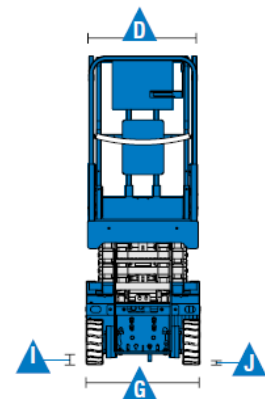

TANDEM
MASZyny BUDOWLANE

PODNOŚNIK NOŻYCOWY
GENIE GS-2632

Genie®

DANE TECHNICZNE

Wysokość robocza	9,93 m
A. Wysokość platformy	7,93 m
B. Wysokość do platformy	1,16 m
C. Długość platformy - złożona	2,26 m
D. Szerokość platformy - złożona	0,81 m
Długość platformy - rozłożona	3,18 m
Szerokość platformy - rozłożona	0,81 m
E. Wysokość w pozycji złożonej	2,26 m
F. Długość w pozycji złożonej	2,44 m
G. Szerokość	0,83 m
H. Rozstaw osi	1,85 m
I. Prześwit - złożone płozy	0,09 m
J. Prześwit - opuszczone płozy	0,02 m
Udźwig platformy	227 kg
Udźwig platformy po rozsunięciu	113 kg
Zewnętrzny promień skrętu	2,29 m
Wewnętrzny promień skrętu	0,00 m
Prędkość podnoszenia/opuszczania	28/24 s
Waga	1956 kg
Prędkość jazdy – opuszczona platforma	3,5 km/h
Prędkość jazdy – podniesiona platforma	0,8 km/h
Maksymalny kąt nachylenia	30%
Źródło zasilania	24V DC (4 akumulatory 6V 225 Ah)
Pojemność zbiornika oleju hydraulicznego	17 L

WYPOSAŻENIE EF3@63D6AI 7

- 3 Stalowa platforma o wymiarach (2.26 m x 0,81 cm)
- 3 Wysuwany balkon 91 cm
- 3 Wytrzymałe stalowe barierki ochronne z otwieraną bramką
- 3 Wysuwane zasobniki z komponentami maszyny
- 3 System sterowania Smart Link
- 3 Wbudowany system diagnostyczny
- 3 Uchwyty do unoszenia dźwigiem
- 3 Proporcjonalny joystick ze wskaźnikiem stopnia naładowania baterii
- 3 Przycisk awaryjnego zatrzymania na platformie i panelu dolnym
- 3 Czujnik poziomu wychylenia z sygnałem dźwiękowym
- 3 Zabezpieczenie przed wybojami
- 3 Podłączenie kabla do ładowania akumulatorów umieszczone z tyłu maszyny
- 3 Linia 230V doprowadzona do platformy (niezabezpieczona)
- 3 Ręczny zawór awaryjnego opuszczania platformy
- 3 Dynamiczne hamulce hydrauliczne w przednich hydromotorach
- 3 Ręczne zwalnianie hamulca
- 3 Alarm dźwiękowy
- 3 Klakson
- 3 Licznik motogodzin
- 3 Certyfikowany system wagi w koszu maszyny
- 3 Światło ostrzegawcze tzw. Kogut
- 3 Złącze do systemu Telematic – przygotowanie do pracy z modułem GPS