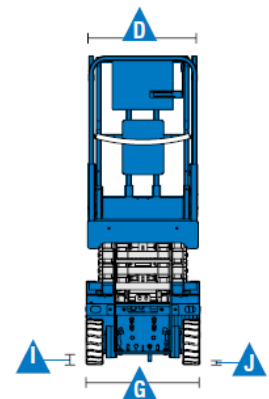

TANDEM
MASZyny BUDOWLANE

PODNOŚNIK NOŻYCOWY
GENIE GS-2032

DANE TECHNICZNE

Wysokość robocza	7,90 m
A. Wysokość platformy	5,90 m
B. Wysokość do platformy	1,03 m
C. Długość platformy - złożona	2,26 m
D. Szerokość platformy - złożona	0,81 m
Długość platformy - rozłożona	3,18 m
Szerokość platformy - rozłożona	0,81 m
E. Wysokość w pozycji złożonej	2,13 m
F. Długość w pozycji złożonej	2,44 m
G. Szerokość	0,83 m
H. Rozstaw osi	1,85 m
I. Prześwit - złożone płozy	0,09 m
J. Prześwit - opuszczone płozy	0,02 m
Udźwig platformy	363 kg
Udźwig platformy po rozsunięciu	113 kg
Zewnętrzny promień skrętu	2,29 m
Wewnętrzny promień skrętu	0,00 m
Prędkość podnoszenia/opuszczania	28/24 s
Waga	1825 kg
Prędkość jazdy – opuszczona platforma	3,5 km/h
Prędkość jazdy – podniesiona platforma	0,8 km/h
Maksymalny kąt nachylenia	30%
Źródło zasilania	24V DC (4 akumulatory 6V 225 Ah)
Pojemność zbiornika oleju hydraulicznego	17 L

WYPOSAŻENIE STANDARDOWE

- ❖ Stalowa platforma o wymiarach (2.26 m x 0,81 cm)
- ❖ Wysuwany balkon 91 cm
- ❖ Wytrzymałe stalowe barierki ochronne z otwieraną bramką
- ❖ Wysuwane zasobniki z komponentami maszyny
- ❖ System sterowania Smart Link
- ❖ Wbudowany system diagnostyczny
- ❖ Uchwyty do unoszenia dźwigiem
- ❖ Proporcjonalny joystick ze wskaźnikiem stopnia naładowania baterii
- ❖ Przycisk awaryjnego zatrzymania na platformie i panelu dolnym
- ❖ Czujnik poziomu wychylenia z sygnałem dźwiękowym
- ❖ Zabezpieczenie przed wybojami
- ❖ Podłączenie kabla do ładowania akumulatorów umieszczone z tyłu maszyny
- ❖ Linia 230V doprowadzona do platformy (niezabezpieczona)
- ❖ Ręczny zawór awaryjnego opuszczania platformy
- ❖ Dynamiczne hamulce hydrauliczne w przednich hydromotorach
- ❖ Ręczne zwalnianie hamulca
- ❖ Alarm dźwiękowy
- ❖ Klakson
- ❖ Licznik motogodzin
- ❖ Certyfikowany system wagi w koszu maszyny
- ❖ Światło ostrzegawcze tzw. Kogut
- ❖ Złącze do systemu Telematic – przygotowanie do pracy z modułem GPS