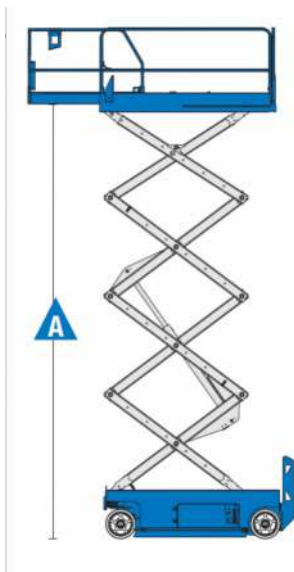

TANDEM
MASZyny BUDOWLANE

PODNOŚNIK NOŻYCOWY
GENIE GS-2032

DANE TECHNICZNE

Wysokość robocza	7,90 m
A. Wysokość platformy	5,90 m
B. Wysokość do platformy	1,03 m
C. Długość platformy - złożona	2,26 m
D. Szerokość platformy - złożona	0,81 m
Długość platformy - rozłożona	3,18 m
Szerokość platformy - rozłożona	0,81 m
E. Wysokość w pozycji złożonej	2,13 m
F. Długość w pozycji złożonej	2,44 m
G. Szerokość	0,83 m
H. Rozstaw osi	1,85 m
I. Prześwit - złożone płozy	0,09 m
J. Prześwit - opuszczone płozy	0,02 m
Udźwig platformy	363 kg
Udźwig platformy po rozsunięciu	113 kg
Zewnętrzny promień skrętu	2,29 m
Wewnętrzny promień skrętu	0,00 m
Prędkość podnoszenia/opuszczania	28/24 s
Waga	1825 kg
Prędkość jazdy – opuszczona platforma	3,5 km/h
Prędkość jazdy – podniesiona platforma	0,8 km/h
Maksymalny kąt nachylenia	30%
Źródło zasilania	24V DC (4 akumulatory 6V 225 Ah)
Pojemność zbiornika oleju hydraulicznego	17 L

WYPOSAŻENIE STANDARDOWE

- ❖ Stalowa platforma o wymiarach (2.26 m x 0,81 cm)
- ❖ Wysuwany balkon 91 cm
- ❖ Wytrzymałe stalowe barierki ochronne z otwieraną bramką
- ❖ Wysuwane zasobniki z komponentami maszyny
- ❖ System sterowania Smart Link
- ❖ Wbudowany system diagnostyczny
- ❖ Uchwyty do unoszenia dźwigiem
- ❖ Proporcjonalny joystick ze wskaźnikiem stopnia naładowania baterii
- ❖ Przycisk awaryjnego zatrzymania na platformie i panelu dolnym
- ❖ Czujnik poziomu wychylenia z sygnałem dźwiękowym
- ❖ Zabezpieczenie przed wybojami
- ❖ Podłączenie kabla do ładowania akumulatorów umieszczone z tyłu maszyny
- ❖ Linia 230V doprowadzona do platformy (niezabezpieczona)
- ❖ Ręczny zawór awaryjnego opuszczania platformy
- ❖ Dynamiczne hamulce hydrauliczne w przednich hydromotorach
- ❖ Ręczne zwalnianie hamulca
- ❖ Alarm dźwiękowy
- ❖ Klakson
- ❖ Licznik motogodzin
- ❖ Certyfikowany system wagi w koszu maszyny
- ❖ Światło ostrzegawcze tzw. Kogut
- ❖ Złącze do systemu Telematic – przygotowanie do pracy z modułem GPS