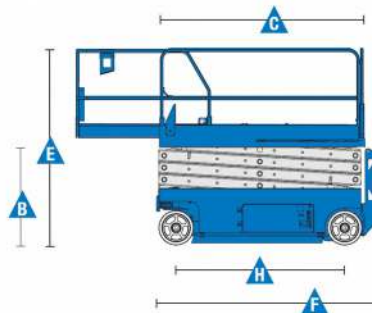

TANDEM
MASZyny BUDOWLANE

PODNOŚNIK NOŻYCOWY
GENIE GS-2032

DANE TECHNICZNE

Wysokość robocza	7,90 m
A. Wysokość platformy	5,90 m
B. Wysokość do platformy	1,03 m
C. Długość platformy - złożona	2,26 m
D. Szerokość platformy - złożona	0,81 m
Długość platformy - rozłożona	3,18 m
Szerokość platformy - rozłożona	0,81 m
E. Wysokość w pozycji złożonej	2,13 m
F. Długość w pozycji złożonej	2,44 m
G. Szerokość	0,83 m
H. Rozstaw osi	1,85 m
I. Prześwit - złożone płozy	0,09 m
J. Prześwit - opuszczone płozy	0,02 m
Udźwig platformy	363 kg
Udźwig platformy po rozsunięciu	113 kg
Zewnętrzny promień skrętu	2,29 m
Wewnętrzny promień skrętu	0,00 m
Prędkość podnoszenia/opuszczania	28/24 s
Waga	1825 kg
Prędkość jazdy – opuszczona platforma	3,5 km/h
Prędkość jazdy – podniesiona platforma	0,8 km/h
Maksymalny kąt nachylenia	30%
Źródło zasilania	24V DC (4 akumulatory 6V 225 Ah)
Pojemność zbiornika oleju hydraulicznego	17 L

WYPOSAŻENIE STANDARDOWE

- ❖ Stalowa platforma o wymiarach (2.26 m x 0,81 cm)
- ❖ Wysuwany balkon 91 cm
- ❖ Wytrzymałe stalowe barierki ochronne z otwieraną bramką
- ❖ Wysuwane zasobniki z komponentami maszyny
- ❖ System sterowania Smart Link
- ❖ Wbudowany system diagnostyczny
- ❖ Uchwyty do unoszenia dźwigiem
- ❖ Proporcjonalny joystick ze wskaźnikiem stopnia naładowania baterii
- ❖ Przycisk awaryjnego zatrzymania na platformie i panelu dolnym
- ❖ Czujnik poziomu wychylenia z sygnałem dźwiękowym
- ❖ Zabezpieczenie przed wybojami
- ❖ Podłączenie kabla do ładowania akumulatorów umieszczone z tyłu maszyny
- ❖ Linia 230V doprowadzona do platformy (niezabezpieczona)
- ❖ Ręczny zawór awaryjnego opuszczania platformy
- ❖ Dynamiczne hamulce hydrauliczne w przednich hydromotorach
- ❖ Ręczne zwalnianie hamulca
- ❖ Alarm dźwiękowy
- ❖ Klakson
- ❖ Licznik motogodzin
- ❖ Certyfikowany system wagi w koszu maszyny
- ❖ Światło ostrzegawcze tzw. Kogut
- ❖ Złącze do systemu Telematic – przygotowanie do pracy z modułem GPS