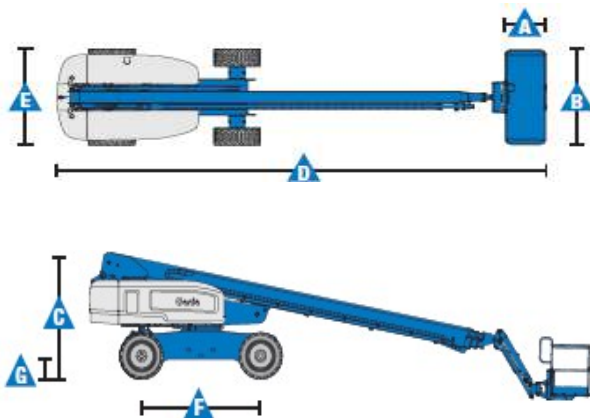

## WYPOSAŻENIE STANDARDOWE

Wysokość robocza	27,90 m
Wysokość platformy	25,90 m
Wysięg boczny	23,32 m
Zasięg poniżej poziomu gruntu	2,89 m
A. Długość platformy (6ft)	2,44 m
B. Szerokość platformy (6ft)	0,91 m
Długość platformy (8ft)	1,83 m
Szerokość platformy (8ft)	0,76 m
C. Wysokość w pozycji złożonej	2,80 m
D. Długość w pozycji złożonej	12,20 m
E. Szerokość	2,50 m
F. Rozstaw osi	2,80 m
G. Prześwit	0,44 m
Udźwig platformy	227 kg
Obrót kopuły	360°
Zewnętrzny promień skrętu	6,55 m
Wewnętrzny promień skrętu	3,66 m
Zarzucanie tyłem	1,42 m
Waga	17236 kg
Prędkość jazdy – opuszczona platforma	5,3 km/h
Prędkość jazdy – podniesiona platforma	1,0 km/h
Maksymalny kąt nachylenia	45 %
Źródło zasilania	Deutz TD2011 L04i 74KM
Pojemność zbiornika oleju hydraulicznego	150 L

- ❖ Stalowa platforma o szerokości 2.44 m
- ❖ Platforma samopoziomująca
- ❖ Platforma obracana hydraulicznie -80°/+80°
- ❖ Zamykane osłony komponentów hydraulicznych i silnika
- ❖ Przycisk kierunku jazdy obsługiwany za pomocą kciuka
- ❖ Zabezpieczenie przed omyłkową jazdą w przeciwnym kierunku
- ❖ Czujnik poziomu wychylenia z sygnałem dźwiękowym
- ❖ System zabezpieczający operatora przed zgnieciem
- ❖ Proporcjonalne sterowanie za pomocą joysticka
- ❖ Wbudowany system diagnostyczny i Wyświetlacz monitorowania silnika oraz stanu silnika
- ❖ Obrót kopuły 360° - kontynuowany
- ❖ System kontroli trakcji
- ❖ Chłodnica oleju hydraulicznego
- ❖ Dwie prędkości jazdy
- ❖ Cztery tryby sterowania: przód, tył, krab i skoordynowany
- ❖ Aktywna oś oscylacyjna
- ❖ Linia 230V doprowadzona do platformy (niezabezpieczona)
- ❖ Klakson
- ❖ Światło ostrzegawcze tzw. Kogut
- ❖ Alarm ruchów i jazdy
- ❖ Licznik motogodzin
- ❖ Certyfikowany system wagi w platformie maszyny
- ❖ Złącze do systemu Telematic – przygotowanie do pracy z modulem GPS