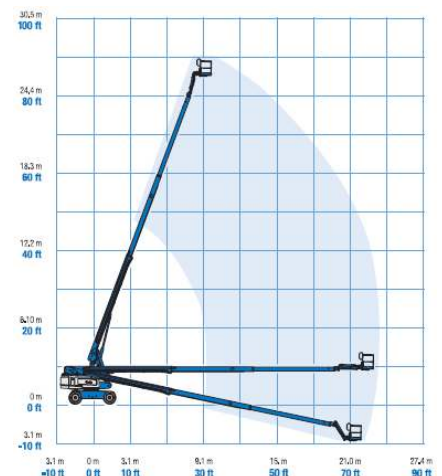

## WYPOSAŻENIE STANDARDOWE

Wysokość robocza	27,90 m
Wysokość platformy	25,90 m
Wysięg boczny	23,32 m
Zasięg poniżej poziomu gruntu	2,89 m
A. Długość platformy (6ft)	2,44 m
B. Szerokość platformy (6ft)	0,91 m
Długość platformy (8ft)	1,83 m
Szerokość platformy (8ft)	0,76 m
C. Wysokość w pozycji złożonej	2,80 m
D. Długość w pozycji złożonej	12,20 m
E. Szerokość	2,50 m
F. Rozstaw osi	2,80 m
G. Prześwit	0,44 m
Udźwig platformy	227 kg
Obrót kopuły	360°
Zewnętrzny promień skrętu	6,55 m
Wewnętrzny promień skrętu	3,66 m
Zarzucanie tyłem	1,42 m
Waga	17236 kg
Prędkość jazdy – opuszczona platforma	5,3 km/h
Prędkość jazdy – podniesiona platforma	1,0 km/h
Maksymalny kąt nachylenia	45 %
Źródło zasilania	Deutz TD2011 L04i 74KM
Pojemność zbiornika oleju hydraulicznego	150 L

- ❖ Stalowa platforma o szerokości 2.44 m
- ❖ Platforma samopoziomująca
- ❖ Platforma obracana hydraulicznie -80°/+80°
- ❖ Zamykane osłony komponentów hydraulicznych i silnika
- ❖ Przycisk kierunku jazdy obsługiwany za pomocą kciuka
- ❖ Zabezpieczenie przed omyłkową jazdą w przeciwnym kierunku
- ❖ Czujnik poziomu wychylenia z sygnałem dźwiękowym
- ❖ System zabezpieczający operatora przed zgnieciem
- ❖ Proporcjonalne sterowanie za pomocą joysticka
- ❖ Wbudowany system diagnostyczny i Wyświetlacz monitorowania silnika oraz stanu silnika
- ❖ Obrót kopuły 360° - kontynuowany
- ❖ System kontroli trakcji
- ❖ Chłodnica oleju hydraulicznego
- ❖ Dwie prędkości jazdy
- ❖ Cztery tryby sterowania: przód, tył, krab i skoordynowany
- ❖ Aktywna oś oscylacyjna
- ❖ Linia 230V doprowadzona do platformy (niezabezpieczona)
- ❖ Klakson
- ❖ Światło ostrzegawcze tzw. Kogut
- ❖ Alarm ruchów i jazdy
- ❖ Licznik motogodzin
- ❖ Certyfikowany system wagi w platformie maszyny
- ❖ Złącze do systemu Telematic – przygotowanie do pracy z modulem GPS