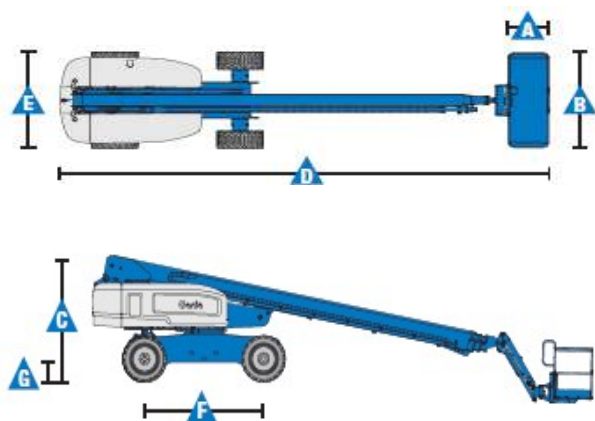

**TANDEM**  
MASZYNY BUDOWLANE

PODNOŚNIK TELESKOPOWY

S-65

**Genie**®

## WYPOSAŻENIE STANDARDOWE

Wysokość robocza	21,80 m
Wysokość platformy	19,80 m
Wysięg boczny	17,10 m
Zasięg poniżej poziomu gruntu	2,72 m
A. Długość platformy (8ft)	2,44 m
B. Szerokość platformy (8ft)	0,91 m
Długość platformy (6ft)	1,83 m
Szerokość platformy (6ft)	0,76 m
C. Wysokość w pozycji złożonej	2,72 m
D. Długość w pozycji złożonej	9,42 m
E. Szerokość	2,49 m
F. Rozstaw osi	2,51 m
G. Prześwit	0,37 m
Udźwig platformy	227 kg
Obrót kopuły	360°
Zewnętrzny promień skrętu	5,54 m
Wewnętrzny promień skrętu	2,36 m
Zarzucanie tyłem	1,22 m
Waga	10102 kg
Prędkość jazdy – opuszczona platforma	4,8 km/h
Prędkość jazdy – podniesiona platforma	1,1 km/h
Maksymalny kąt nachylenia	45 %
Źródło zasilania	Deutz D 2011 L03i 48KM
Pojemność zbiornika oleju hydraulicznego	170 L

- ❖ Stalowa platforma o szerokości 2.44 m
- ❖ Platforma samopoziomująca
- ❖ Platforma obracana hydraulicznie -80°/+80°
- ❖ Zamykane osłony komponentów hydraulicznych i silnika
- ❖ Przycisk kierunku jazdy obsługiwany za pomocą kciuka
- ❖ Zabezpieczenie przed omyłkową jazdą w przeciwnym kierunku
- ❖ Czujnik poziomu wychylenia z sygnałem dźwiękowym
- ❖ System zabezpieczający operatora przed zgnieciem
- ❖ Proporcjonalne sterowanie za pomocą joysticka
- ❖ Wbudowany system diagnostyczny i Wyświetlacz monitorowania silnika oraz stanu silnika
- ❖ Obrót kopuły 360° - kontynuowany
- ❖ System kontroli trakcji
- ❖ Chłodnica oleju hydraulicznego
- ❖ Dwie prędkości jazdy
- ❖ Cztery tryby sterowania: przód, tył, krab i skoordynowany
- ❖ Aktywna oś oscylacyjna
- ❖ Linia 230V doprowadzona do platformy (niezabezpieczona)
- ❖ Klakson
- ❖ Światło ostrzegawcze tzw. Kogut
- ❖ Alarm ruchów i jazdy
- ❖ Licznik motogodzin
- ❖ Certyfikowany system wagi w platformie maszyny
- ❖ Złącze do systemu Telematic – przygotowanie do pracy z modułem GPS