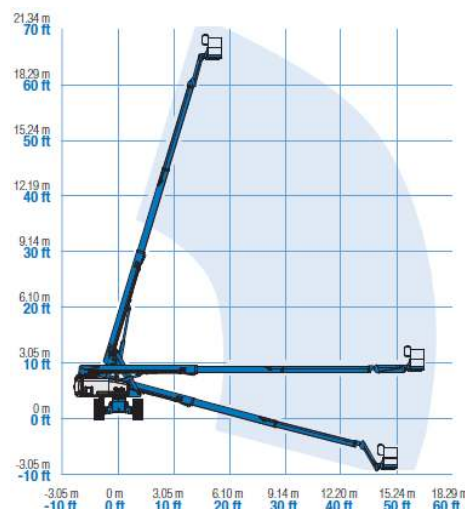

**TANDEM**  
MASZYNY BUDOWLANE

PODNOŚNIK TELESKOPOWY

S-65

**Genie**®

## WYPOSAŻENIE STANDARDOWE

Wysokość robocza	21,80 m
Wysokość platformy	19,80 m
Wysięg boczny	17,10 m
Zasięg poniżej poziomu gruntu	2,72 m
A. Długość platformy (8ft)	2,44 m
B. Szerokość platformy (8ft)	0,91 m
Długość platformy (6ft)	1,83 m
Szerokość platformy (6ft)	0,76 m
C. Wysokość w pozycji złożonej	2,72 m
D. Długość w pozycji złożonej	9,42 m
E. Szerokość	2,49 m
F. Rozstaw osi	2,51 m
G. Prześwit	0,37 m
Udźwig platformy	227 kg
Obrót kopuły	360°
Zewnętrzny promień skrętu	5,54 m
Wewnętrzny promień skrętu	2,36 m
Zarzucanie tyłem	1,22 m
Waga	10102 kg
Prędkość jazdy – opuszczona platforma	4,8 km/h
Prędkość jazdy – podniesiona platforma	1,1 km/h
Maksymalny kąt nachylenia	45 %
Źródło zasilania	Deutz D 2011 L03i 48KM
Pojemność zbiornika oleju hydraulicznego	170 L

- ❖ Stalowa platforma o szerokości 2.44 m
- ❖ Platforma samopoziomująca
- ❖ Platforma obracana hydraulicznie -80°/+80°
- ❖ Zamykane osłony komponentów hydraulicznych i silnika
- ❖ Przycisk kierunku jazdy obsługiwany za pomocą kciuka
- ❖ Zabezpieczenie przed omyłkową jazdą w przeciwnym kierunku
- ❖ Czujnik poziomu wychylenia z sygnałem dźwiękowym
- ❖ System zabezpieczający operatora przed zgnieciem
- ❖ Proporcjonalne sterowanie za pomocą joysticka
- ❖ Wbudowany system diagnostyczny i Wyświetlacz monitorowania silnika oraz stanu silnika
- ❖ Obrót kopuły 360° - kontynuowany
- ❖ System kontroli trakcji
- ❖ Chłodnica oleju hydraulicznego
- ❖ Dwie prędkości jazdy
- ❖ Cztery tryby sterowania: przód, tył, krab i skoordynowany
- ❖ Aktywna oś oscylacyjna
- ❖ Linia 230V doprowadzona do platformy (niezabezpieczona)
- ❖ Klakson
- ❖ Światło ostrzegawcze tzw. Kogut
- ❖ Alarm ruchów i jazdy
- ❖ Licznik motogodzin
- ❖ Certyfikowany system wagi w platformie maszyny
- ❖ Złącze do systemu Telematic – przygotowanie do pracy z modułem GPS