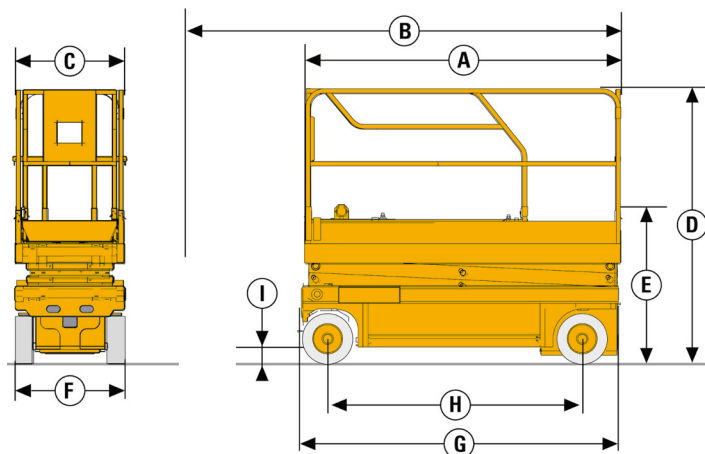

TANDEM
MASZyny BUDOWLANE

Podnośnik nożycowy elektryczny

Compact 10N

Haulotte

DANE TECHNICZNE

Wysokość robocza	10,00 m
Wysokość platformy	8,00 m
A. Długość platformy	2,31 m
B. Długość platformy po rozłożeniu	3,23 m
Długość wydłużeń	0,92 m
C. Szerokość platformy	1,20 m
D. Wysokość transportowa	2,18 m
E. Wysokość w stanie spoczynku	1,32 m
F. Szerokość	0,81 m
G. Długość	2,49 m
H. Rozstaw osi	1,86 m
I. Prześwit z uniesionymi podporami	13 cm
Prześwit z opuszczonymi podporami	2,5 cm
Udźwig platformy	230 kg
Udźwig na rozsuniętym pokładzie	120 kg
Maksymalna wysokość jazdy	8,00 m
Waga	2190 kg
Prędkość jazdy – platforma obniżona	2,9 km/h
Maksymalny kąt nachylenia	23%
Promień skrętu - zewnątrz	2,38 m
Akumulatory	24 V - 225 Ah
Pojemność zbiornika oleju hydraulicznego	27 L

WYPOSAŻENIE STANDARDOWE

- ❖ Składane barierki (C 10N)
- ❖ Łatwa w konserwacji: wysuwana szuflada z komponentami
- ❖ Ładowanie akumulatora z automatycznym wyłącznikiem
- ❖ Ogumienie białe wzmocnione
- ❖ Uruchamianie bez dodatkowych zabezpieczeń
- ❖ Wskaźnik przechyłu
- ❖ Wskaźnik przeciążenia w koszu
- ❖ Ręczny system awaryjnego opuszczania
- ❖ Otwory w podwoziu pod wózek widłowy
- ❖ Uchwyty holownicze
- ❖ Klakson
- ❖ Licznik godzin
- ❖ Wskaźnik poziomu naładowania akumulatorów
- ❖ Sterowanie hydrauliczne za pomocą zaworów proporcjonalnych
- ❖ Czujniki przechyłu (potholes)

✓ **Biuro**
biuro@tandem-podnosniki.pl
tel. 790 317 481

✓ **Wynajem**
wynajem@tandem-podnosniki.pl
tel. 881 773 883

✓ **Serwis**
serwis@tandem-podnosniki.pl
tel. 789 104 885

✓ **Sprzedż / Części**
czesci@tandem-podnosniki.pl
tel. 780 534 834

ODDZIAŁ BYDGOSZCZ
ul. Piękna 13
85-303 Bydgoszcz

ODDZIAŁ GDAŃSK
ul. Rakietowa 7
80-298 Gdańsk

ODDZIAŁ POZNAŃ
ul. Wołczyńska 24
60-003 Poznań

ODDZIAŁ ŁÓDŹ
ul. Warecka 3
91-202 Łódź