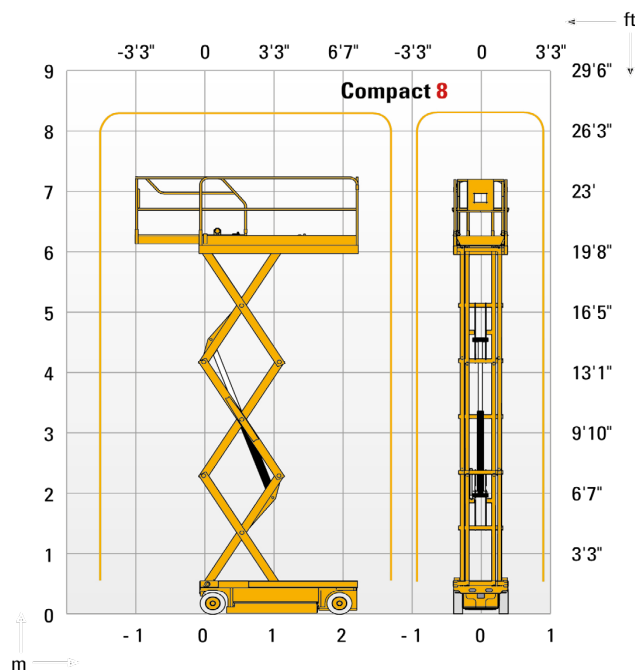

TANDEM
MASZyny BUDOWLANE

Podnośnik nożycowy elektryczny

Compact 10N

Haulotte

DANE TECHNICZNE

Wysokość robocza	10,00 m
Wysokość platformy	8,00 m
A. Długość platformy	2,31 m
B. Długość platformy po rozłożeniu	3,23 m
Długość wydłużeń	0,92 m
C. Szerokość platformy	1,20 m
D. Wysokość transportowa	2,18 m
E. Wysokość w stanie spoczynku	1,32 m
F. Szerokość	0,81 m
G. Długość	2,49 m
H. Rozstaw osi	1,86 m
I. Prześwit z uniesionymi podporami	13 cm
Prześwit z opuszczonymi podporami	2,5 cm
Udźwig platformy	230 kg
Udźwig na rozsuniętym pokładzie	120 kg
Maksymalna wysokość jazdy	8,00 m
Waga	2190 kg
Prędkość jazdy – platforma obniżona	2,9 km/h
Maksymalny kąt nachylenia	23%
Promień skrętu - zewnątrz	2,38 m
Akumulatory	24 V - 225 Ah
Pojemność zbiornika oleju hydraulicznego	27 L

WYPOSAŻENIE STANDARDOWE

- ❖ Składane barierki (C 10N)
- ❖ Łatwa w konserwacji: wysuwana szuflada z komponentami
- ❖ Ładowanie akumulatora z automatycznym wyłącznikiem
- ❖ Ogumienie białe wzmocnione
- ❖ Uruchamianie bez dodatkowych zabezpieczeń
- ❖ Wskaźnik przechyłu
- ❖ Wskaźnik przeciążenia w koszu
- ❖ Ręczny system awaryjnego opuszczania
- ❖ Otwory w podwoziu pod wózek widłowy
- ❖ Uchwyty holownicze
- ❖ Klakson
- ❖ Licznik godzin
- ❖ Wskaźnik poziomu naładowania akumulatorów
- ❖ Sterowanie hydrauliczne za pomocą zaworów proporcjonalnych
- ❖ Czujniki przechyłu (potholes)

✓ **Biuro**
biuro@tandem-podnosniki.pl
tel. 790 317 481

✓ **Wynajem**
wynajem@tandem-podnosniki.pl
tel. 881 773 883

✓ **Serwis**
serwis@tandem-podnosniki.pl
tel. 789 104 885

✓ **Sprzedż / Części**
czesci@tandem-podnosniki.pl
tel. 780 534 834

ODDZIAŁ BYDGOSZCZ
ul. Piękna 13
85-303 Bydgoszcz

ODDZIAŁ GDAŃSK
ul. Rakietowa 7
80-298 Gdańsk

ODDZIAŁ POZNAŃ
ul. Wołczyńska 24
60-003 Poznań

ODDZIAŁ ŁÓDŹ
ul. Warecka 3
91-202 Łódź