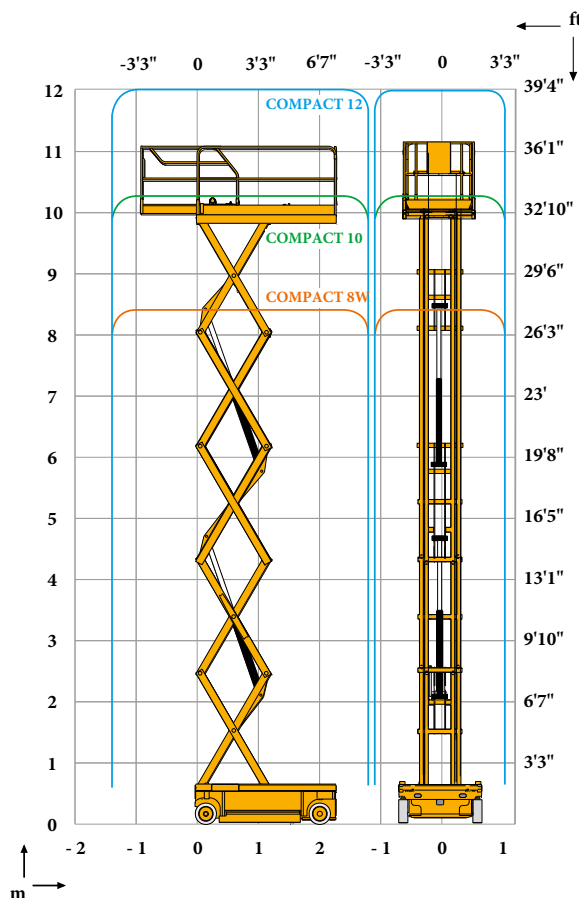

DANE TECHNICZNE

Wysokość robocza	10,15 m
Wysokość platformy	8,15 m
A. Długość platformy	2,31 m
B. Długość platformy po rozłożeniu	3,23 m
Długość wydużeń	0,92 m
C. Szerokość platformy	1,20 m
D. Wysokość transportowa	2,26 m
E. Wysokość w stanie spoczynku	1,40 m
F. Szerokość	1,20 m
G. Długość	2,49 m
H. Rozstaw osi	1,86 m
I. Prześwit z uniesionymi podporami	13 cm
Prześwit z opuszczonymi podporami	2,5 cm
Udźwig platformy	450 kg
Udźwig na rozsuniętym pokładzie	150 kg
Maksymalna wysokość jazdy	8,15 m
Waga	2330 kg
Prędkość jazdy – platforma obniżona	2,9 km/h
Maksymalny kąt nachylenia	23%
Promień skrętu - zewnątrz	2,50 m
Akumulatory	24 V - 340 Ah
Pojemność zbiornika oleju hydraulicznego	25 L

WYPOSAŻENIE STANDARDOWE

- ❖ Napęd i skręt na 2 przednie koła
- ❖ Ogumienie białe wzmocnione
- ❖ Uruchamianie bez dodatkowych zabezpieczeń
- ❖ Przenośne stanowisko sterowania w platformie
- ❖ Sterowanie hydrauliczne za pomocą zaworów proporcjonalnych
- ❖ Wskaźnik przeciążenia w koszu
- ❖ Wskaźnik przechyłu
- ❖ Łatwa w konserwacji: wysuwana szuflada z komponentami
- ❖ Klakson
- ❖ Licznik godzin
- ❖ Silnik 24 V
- ❖ Ładowanie akumulatora z automatycznym wyłącznikiem
- ❖ Wskaźnik poziomu naładowania akumulatorów
- ❖ Ręczny system awaryjnego opuszczania
- ❖ Uchwyty holownicze
- ❖ Czujniki przechyłu (pothole)
- ❖ Otwory w podwoziu pod wózek widłowy

✓ **Biuro**
biuro@tandem-podnosniki.pl
tel. 790 317 481

✓ **Wynajem**
wynajem@tandem-podnosniki.pl
tel. 881 773 883

✓ **Serwis**
serwis@tandem-podnosniki.pl
tel. 789 104 885

✓ **Sprzedż / Części**
czesci@tandem-podnosniki.pl
tel. 780 534 834

ODDZIAŁ BYDGOSZCZ
ul. Piękna 13
85-303 Bydgoszcz

ODDZIAŁ GDAŃSK
ul. Rakietowa 7
80-298 Gdańsk

ODDZIAŁ POZNAŃ
ul. Wołczyńska 24
60-003 Poznań

ODDZIAŁ ŁÓDŹ
ul. Warecka 3
91-202 Łódź