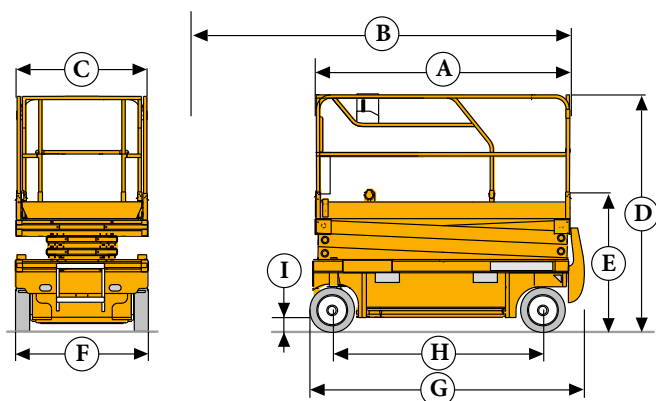

DANE TECHNICZNE

Wysokość robocza	10,15 m
Wysokość platformy	8,15 m
A. Długość platformy	2,31 m
B. Długość platformy po rozłożeniu	3,23 m
Długość wydużeń	0,92 m
C. Szerokość platformy	1,20 m
D. Wysokość transportowa	2,26 m
E. Wysokość w stanie spoczynku	1,40 m
F. Szerokość	1,20 m
G. Długość	2,49 m
H. Rozstaw osi	1,86 m
I. Prześwit z uniesionymi podporami	13 cm
Prześwit z opuszczonymi podporami	2,5 cm
Udźwig platformy	450 kg
Udźwig na rozsuniętym pokładzie	150 kg
Maksymalna wysokość jazdy	8,15 m
Waga	2330 kg
Prędkość jazdy – platforma obniżona	2,9 km/h
Maksymalny kąt nachylenia	23%
Promień skrętu - zewnątrz	2,50 m
Akumulatory	24 V - 340 Ah
Pojemność zbiornika oleju hydraulicznego	25 L

WYPOSAŻENIE STANDARDOWE

- ❖ Napęd i skręt na 2 przednie koła
- ❖ Ogumienie białe wzmocnione
- ❖ Uruchamianie bez dodatkowych zabezpieczeń
- ❖ Przenośne stanowisko sterowania w platformie
- ❖ Sterowanie hydrauliczne za pomocą zaworów proporcjonalnych
- ❖ Wskaźnik przeciążenia w koszu
- ❖ Wskaźnik przechyłu
- ❖ Łatwa w konserwacji: wysuwana szuflada z komponentami
- ❖ Klakson
- ❖ Licznik godzin
- ❖ Silnik 24 V
- ❖ Ładowanie akumulatora z automatycznym wyłącznikiem
- ❖ Wskaźnik poziomu naładowania akumulatorów
- ❖ Ręczny system awaryjnego opuszczania
- ❖ Uchwyty holownicze
- ❖ Czujniki przechyłu (pothole)
- ❖ Otwory w podwoziu pod wózek widłowy

✓ **Biuro**
biuro@tandem-podnosniki.pl
tel. 790 317 481

✓ **Wynajem**
wynajem@tandem-podnosniki.pl
tel. 881 773 883

✓ **Serwis**
serwis@tandem-podnosniki.pl
tel. 789 104 885

✓ **Sprzedż / Części**
czesci@tandem-podnosniki.pl
tel. 780 534 834

ODDZIAŁ BYDGOSZCZ
ul. Piękna 13
85-303 Bydgoszcz

ODDZIAŁ GDAŃSK
ul. Rakietowa 7
80-298 Gdańsk

ODDZIAŁ POZNAŃ
ul. Wołczyńska 24
60-003 Poznań

ODDZIAŁ ŁÓDŹ
ul. Warecka 3
91-202 Łódź