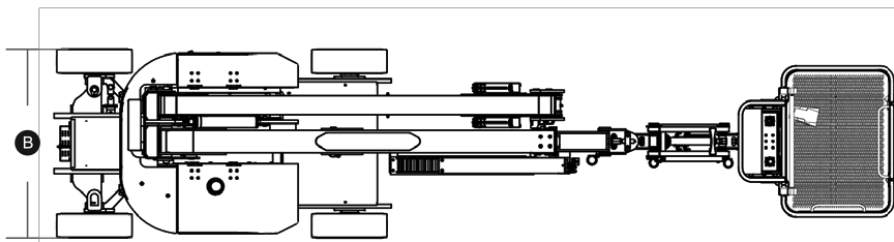

TANDEM
MASZyny BUDOWLANE

PODNOŚNIK PRZEGUBOWY

LGMG A14JE

DANE TECHNICZNE

MODEL

A14JE

WYMIARY

| | |
|---|-----------|
| Maks. wysokość robocza | 15.8m |
| Wysokość platformy | 13.8m |
| Zasięg poziomy | 7.81m |
| Wysokość podnoszenia | 7.26m |
| Długość platformy | 1.83m |
| Szerokość platformy | 0.76m |
| Udźwig platformy | 230kg |
| A – Długość spoczywająca | 6.66m |
| B – Całkowita szerokość | 1.8m |
| C – Wysokość spoczywająca | 1.98m |
| D – Rozstaw osi | 2.03m |
| E – Prześwit | 0.24m |
| Maks. liczba osób na platformie (wewn./zewn.) | 02./ut |
| Rozmiar opon | 719x246mm |

ZASILANIE

| | |
|------------------|--------------|
| Źródło zasilania | 48V DC 390Ah |
|------------------|--------------|

WAGA

| | |
|------------------|--------|
| Waga maszyny(CE) | 7500kg |
|------------------|--------|