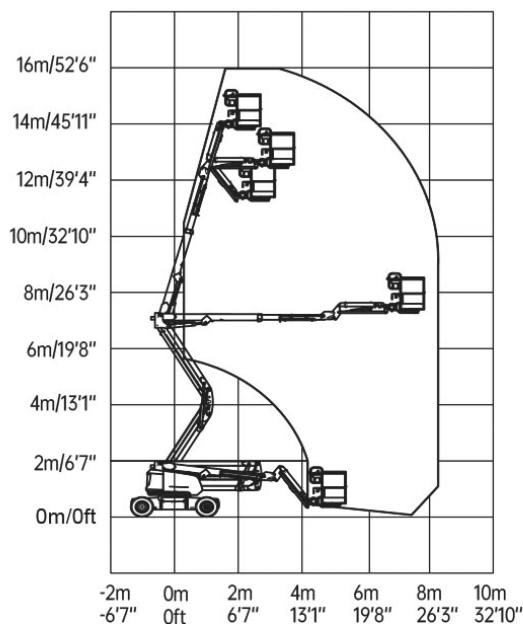

TANDEM
MASZYNY BUDOWLANE

PODNOŚNIK PRZEGUBOWY

LGMG A14JE

WYPOSAŻENIE STANDARDOWE

- Sterowanie proporcjonalne
- Awaryjne opuszczanie
- Klakson
- Solidne opony nieścierające
- Silnik napędowy AC
- System ochrony przed przewróceniem
- Silnik podnoszenia AC
- Inteligentny system diagnostyczny
- Złącze GPS
- System wykrywania przeciążenia
- Przełącznik zasilania
- Automatykne poziomowanie platformy
- Wejście z poprzeczką opadającą
- Ochrona przeciwwciśnieniowa

A14JE Working Range

✓ **Biuro**
biuro@tandem-podnosniki.pl
tel. 790 317 481

✓ **Wynajem**
wynajem@tandem-podnosniki.pl
tel. 881 773 883

✓ **Serwis**
serwis@tandem-podnosniki.pl
tel. 789 104 885

✓ **Sprzedaż / Części**
czesci@tandem-podnosniki.pl
tel. 780 534 834

ODDZIAŁ BYDGOSZCZ
ul. Piękna 13
85-303 Bydgoszcz

ODDZIAŁ GDAŃSK
ul. Rakietowa 7
80-298 Gdańsk

ODDZIAŁ POZNAŃ
ul. Wołczyńska 24
60-003 Poznań

ODDZIAŁ ŁÓDŹ
ul. Warecka 3
91-202 Łódź