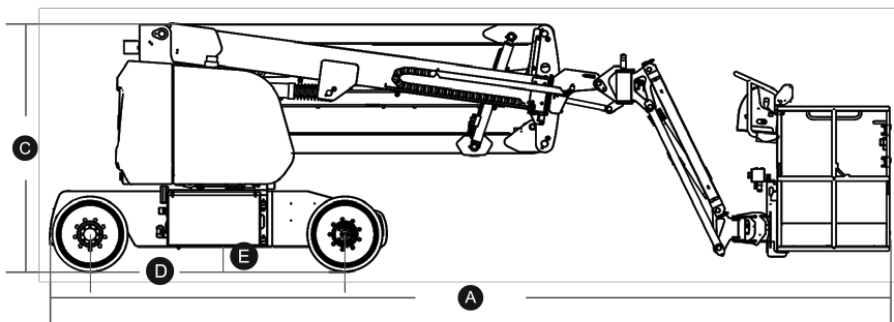

WAGA

Waga maszyny(CE)	7500kg

✓ **Biuro**
biuro@tandem-podnosniki.pl
tel. 790 317 481

✓ **Wynajem**
wynajem@tandem-podnosniki.pl
tel. 881 773 883

✓ **Serwis**
serwis@tandem-podnosniki.pl
tel. 789 104 885

✓ **Sprzedaż / Części**
czesci@tandem-podnosniki.pl
tel. 780 534 834

ODDZIAŁ BYDGOSZCZ
ul. Piękna 13
85-303 Bydgoszcz

ODDZIAŁ GDAŃSK
ul. Rakietowa 7
80-298 Gdańsk

ODDZIAŁ POZNAŃ
ul. Wołczyńska 24
60-003 Poznań

ODDZIAŁ ŁÓDŹ
ul. Warecka 3
91-202 Łódź