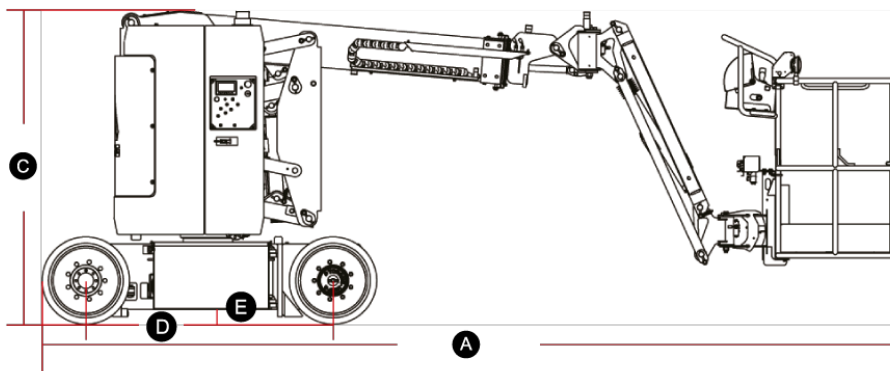

TANDEM
MASZYNY BUDOWLANE

PODNOŚNIK PRZEGUBOWY

LGMG A09JE

DANE TECHNICZNE

| MODEL | A09JE |
|---|--------------|
| WYMIARY | |
| Maks. wysokość robocza | 11m |
| Wysokość platformy | 9m |
| Zasięg poziomy | 6.25m |
| Wysokość podnoszenia | 4.12m |
| Długość platformy | 1.17m |
| Szerokość platformy | 0.76m |
| Udźwig platformy | 230kg |
| A – Długość spoczywająca | 5.46m |
| B – Całkowita szerokość | 1.19m |
| C – Wysokość spoczywająca | 2m |
| D – Rozstaw osi | 1.58m |
| E – Prześwit | 0.09m |
| Maks. liczba osób na platformie (wewn./zewn.) | 02.lut |
| Rozmiar opon | 557x178mm |
| ZASILANIE | |
| Źródło zasilania | 48V DC 390Ah |
| WAGA | |
| Waga maszyny(CE) | 6700kg |