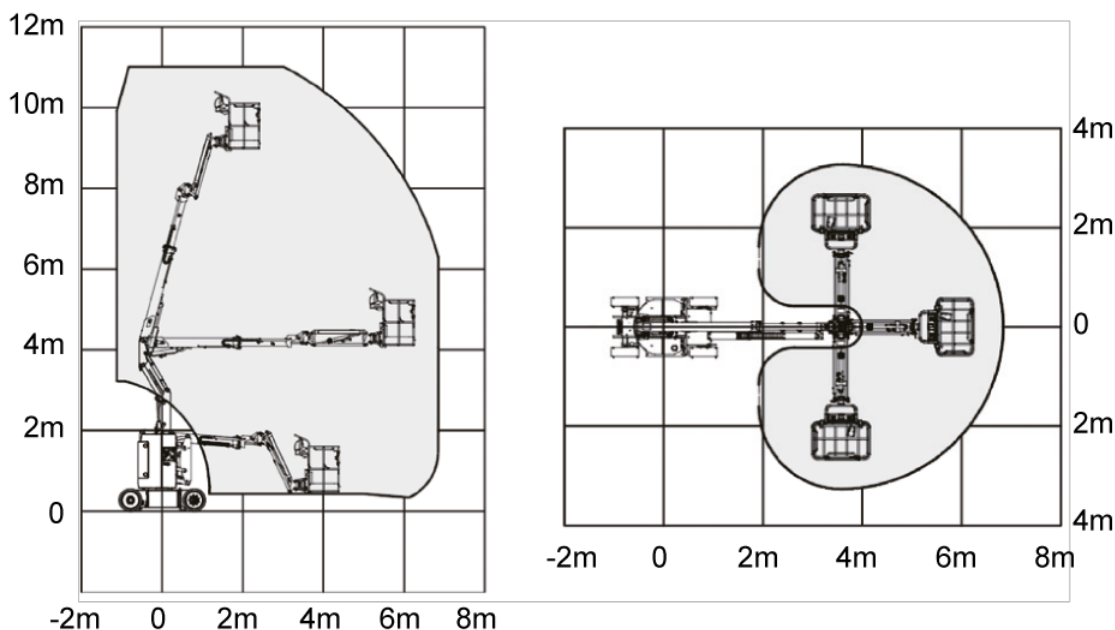

TANDEM
MASZYNY BUDOWLANE

PODNOŚNIK PRZEGUBOWY

LGMG A09JE

WYPOSAŻENIE STANDARDOWE

- Sterowanie proporcjonalne
- Awaryjne opuszczanie
- Sygnał dźwiękowy
- Mocne opony niezostawiające śladów
- Silnik prądu przemiennego do napędu
- System ochrony przed przekroczeniem kąta pochylenia
- Silnik prądu przemiennego do podnoszenia
- Inteligentny system diagnostyczny
- Złącze GPS
- System wykrywania przeciążenia
- Przełącznik zasilania
- Automatyczne poziomowanie platformy
- Wejście z opuszczanym drążkiem
- Ochrona przed przygnieciem

✓ **Biuro**
biuro@tandem-podnosniki.pl
tel. 790 317 481

✓ **Wynajem**
wynajem@tandem-podnosniki.pl
tel. 881 773 883

✓ **Serwis**
serwis@tandem-podnosniki.pl
tel. 789 104 885

✓ **Sprzedaż / Części**
czesci@tandem-podnosniki.pl
tel. 780 534 834

ODDZIAŁ BYDGOSZCZ
ul. Piękna 13
85-303 Bydgoszcz

ODDZIAŁ GDAŃSK
ul. Rakietowa 7
80-298 Gdańsk

ODDZIAŁ POZNAŃ
ul. Wołczyńska 24
60-003 Poznań

ODDZIAŁ ŁÓDŹ
ul. Warecka 3
91-202 Łódź