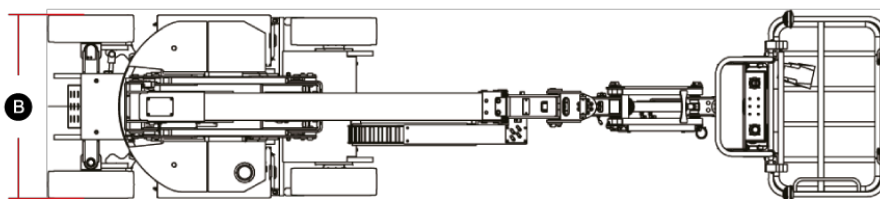

TANDEM
MASZYNY BUDOWLANE

PODNOŚNIK PRZEGUBOWY

LGMG A09JE

DANE TECHNICZNE

| MODEL | A09JE |
|---|--------------|
| WYMIARY | |
| Maks. wysokość robocza | 11m |
| Wysokość platformy | 9m |
| Zasięg poziomy | 6.25m |
| Wysokość podnoszenia | 4.12m |
| Długość platformy | 1.17m |
| Szerokość platformy | 0.76m |
| Udźwig platformy | 230kg |
| A – Długość spoczywająca | 5.46m |
| B – Całkowita szerokość | 1.19m |
| C – Wysokość spoczywająca | 2m |
| D – Rozstaw osi | 1.58m |
| E – Prześwit | 0.09m |
| Maks. liczba osób na platformie (wewn./zewn.) | 02.lut |
| Rozmiar opon | 557x178mm |
| ZASILANIE | |
| Źródło zasilania | 48V DC 390Ah |
| WAGA | |
| Waga maszyny(CE) | 6700kg |